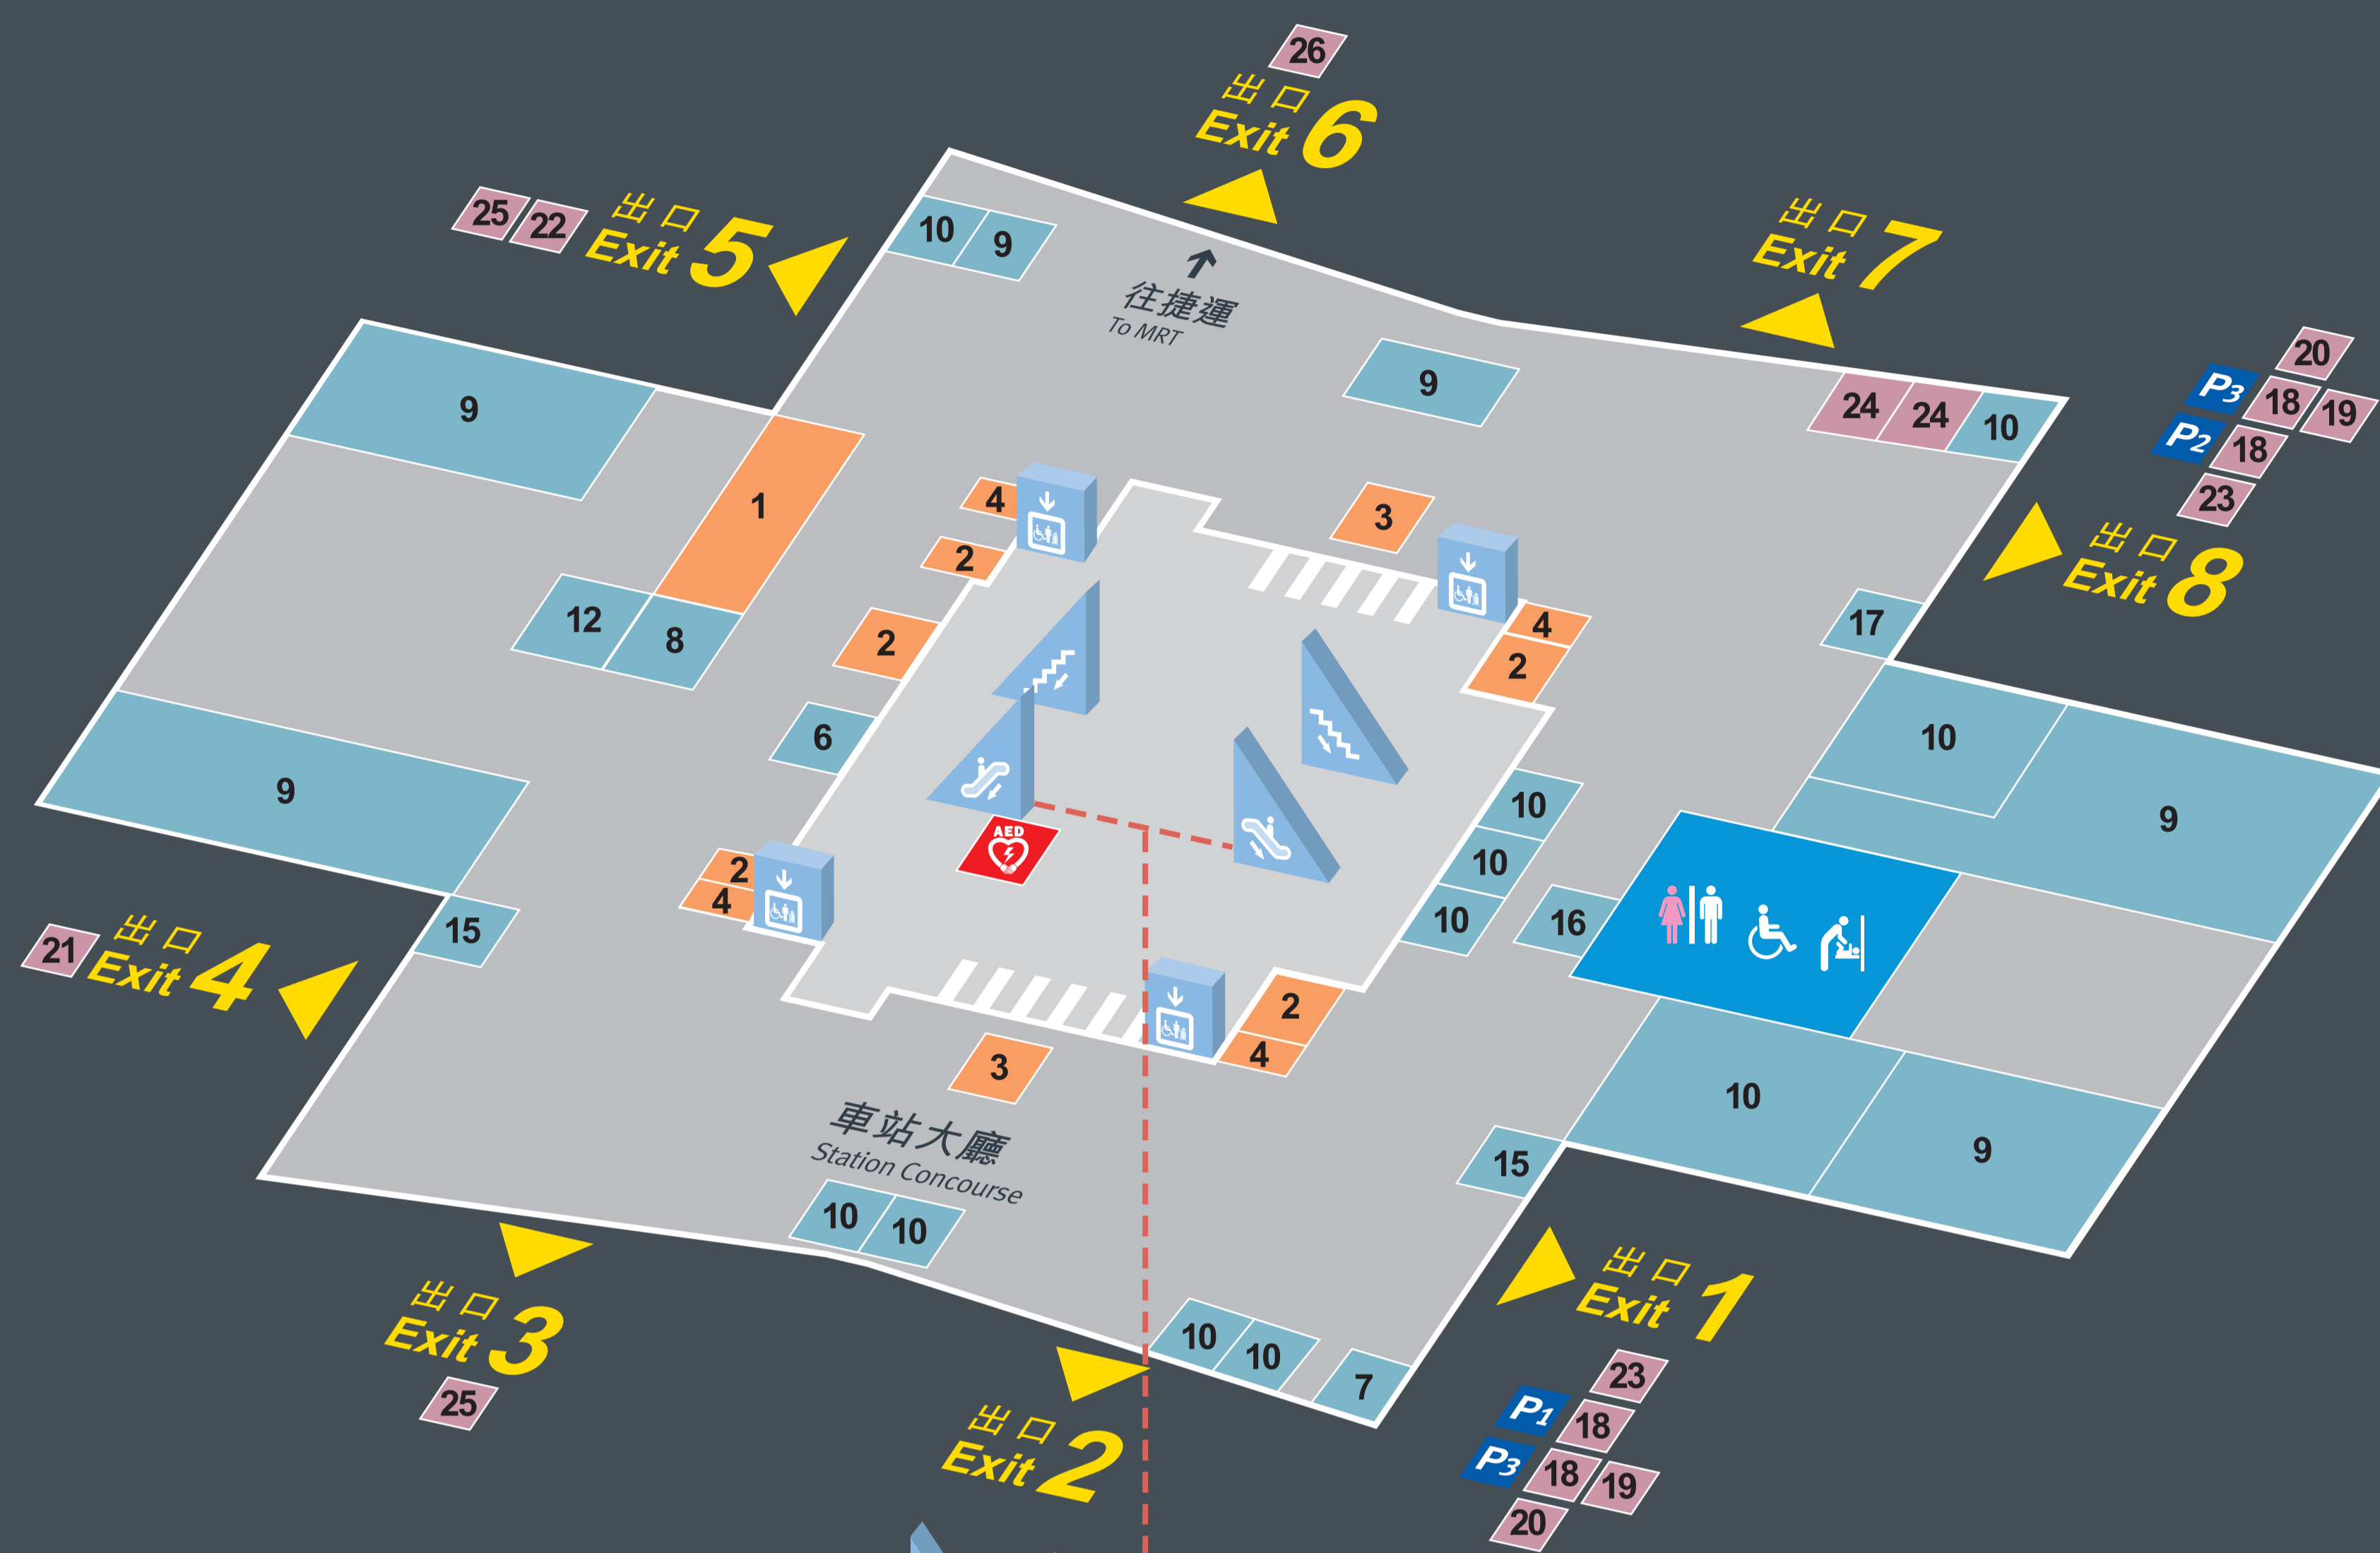

桃園車站平面圖

Taoyuan station map

1F

B1

B2

票務/金融 Ticketing

- 1 售票處 Tickets
- 2 自動售票機 Ticket vending machine
- 3 驗票閘門 Ticket barrier
- 4 自動櫃員機 ATM

服務設施 Service

- 6 旅客服務台 Passenger service counter
- 7 旅遊服務中心 Visitor information center
- 8 警察 Police
- 9 飲食 Refreshments
- 10 商店 Shop
- 12 保健室 Health care room
- 13 哺乳室 Breastfeeding room
- 14 上網/充電服務 Free Internet / Charging
- 15 寄物櫃 Baggage storage
- 16 飲水機 Drinking fountain
- 17 公共電話 Telephone

轉乘服務 Transfer

- 18 汽車停車場 Car park
- 19 機車停車場 Motorcycle park
- 20 腳踏車停車場 Bicycle park
- 21 計程車乘車區 Taxi pickup area
- 22 客運轉運站 Bus station
- 23 臨停接送區 Kiss and ride
- 24 租車服務 Car rental
- 25 公車站 Bus stop
- 26 捷運 MRT

- 樓梯 Stair
- 電扶梯 Escalator
- 電梯 Elevator
- 無障礙廁所 Disabled Toilet
- 尿布台 Diaper change
- 廁所 Toilet
- 親子廁所 Family Restroom
- 心臟除顫器 AED