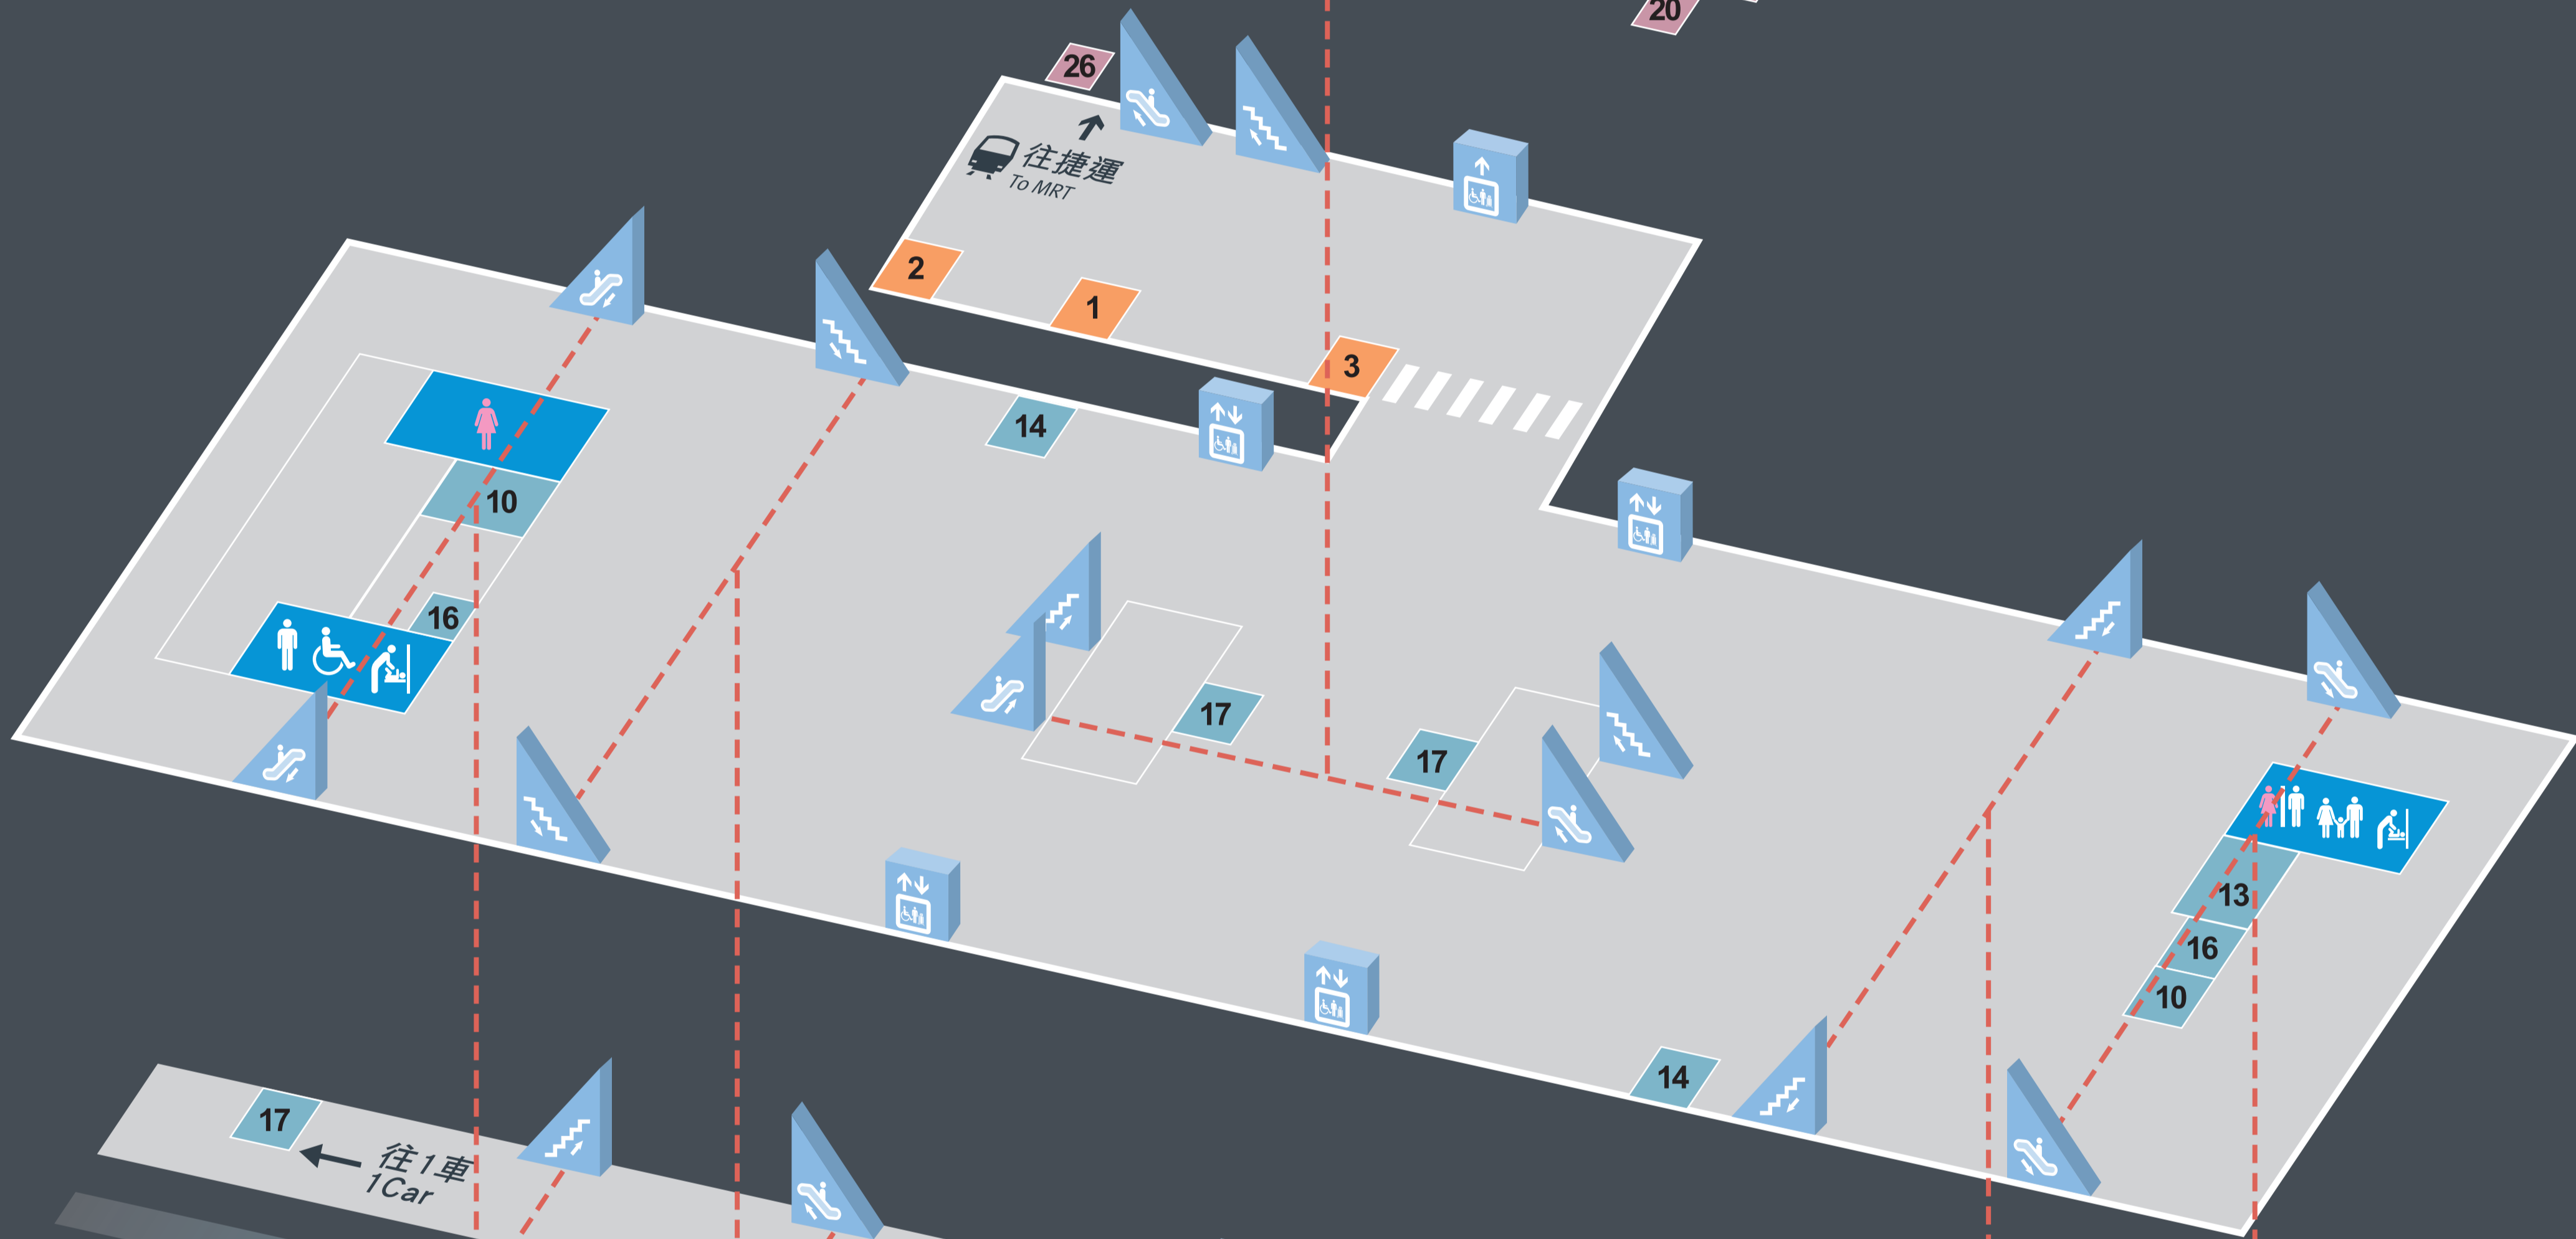

桃園車站平面圖

Taoyuan station map

1F

B1

B2

票務/金融 Ticketing

- 1 售票處 Tickets
- 2 自動售票機 Ticket vending machine
- 3 驗票閘門 Ticket barrier
- 4 自動櫃員機 ATM

服務設施 Service

- 6 旅客服務台 Passenger service counter
- 7 旅遊服務中心 Visitor information center
- 8 警察 Police
- 9 飲食 Refreshments
- 10 商店 Shop
- 12 保健室 Health care room
- 13 哺乳室 Breastfeeding room
- 14 上網/充電服務 Free Internet / Charging
- 15 寄物櫃 Baggage storage
- 16 飲水機 Drinking fountain
- 17 公共電話 Telephone

轉乘服務 Transfer

- 18 汽車停車場 Car park
- 19 機車停車場 Motorcycle park
- 20 腳踏車停車場 Bicycle park
- 21 計程車乘車區 Taxi pickup area
- 22 客運轉運站 Bus station
- 23 臨停接送區 Kiss and ride
- 24 租車服務 Car rental
- 25 公車站 Bus stop
- 26 捷運 MRT

- 樓梯 Stair
- 電扶梯 Escalator
- 電梯 Elevator
- 無障礙廁所 Disabled Toilet
- 尿布台 Diaper change
- 廁所 Toilet
- 親子廁所 Family Restroom
- 心臟除顫器 AED