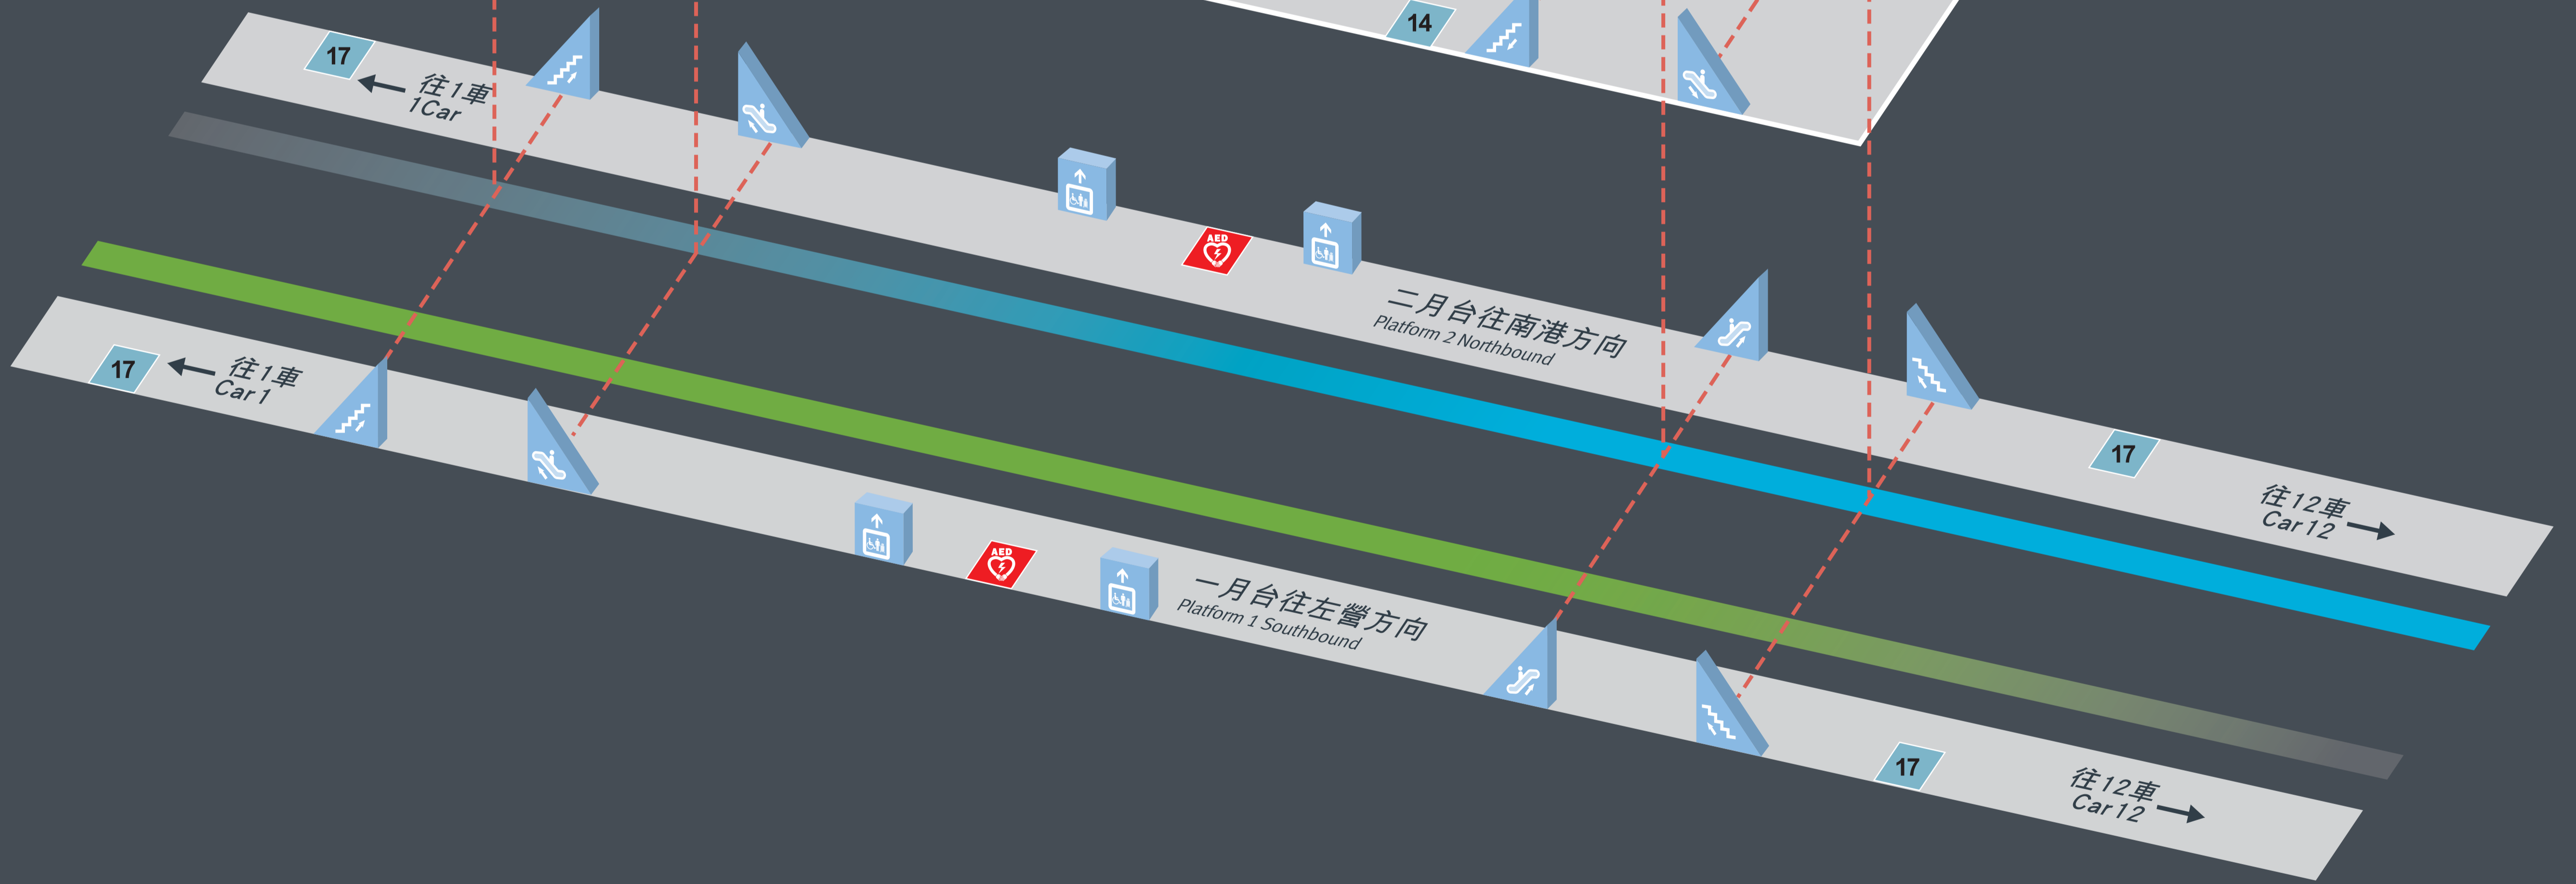

桃園車站平面圖

Taoyuan station map

1F

B1

B2

票務/金融 Ticketing

- 1 售票處 Tickets
- 2 自動售票機 Ticket vending machine
- 3 驗票閘門 Ticket barrier
- 4 自動櫃員機 ATM

服務設施 Service

- 6 旅客服務台 Passenger service counter
- 7 旅遊服務中心 Visitor information center
- 8 警察 Police
- 9 飲食 Refreshments
- 10 商店 Shop
- 12 保健室 Health care room
- 13 哺乳室 Breastfeeding room
- 14 上網/充電服務 Free Internet / Charging
- 15 寄物櫃 Baggage storage
- 16 飲水機 Drinking fountain
- 17 公共電話 Telephone

轉乘服務 Transfer

- 18 汽車停車場 Car park
- 19 機車停車場 Motorcycle park
- 20 腳踏車停車場 Bicycle park
- 21 計程車乘車區 Taxi pickup area
- 22 客運轉運站 Bus station
- 23 臨停接送區 Kiss and ride
- 24 租車服務 Car rental
- 25 公車站 Bus stop
- 26 捷運 MRT

- 樓梯 Stair
- 電扶梯 Escalator
- 電梯 Elevator
- 無障礙廁所 Disabled Toilet
- 尿布台 Diaper change
- 廁所 Toilet
- 親子廁所 Family Restroom
- 心臟除顫器 AED