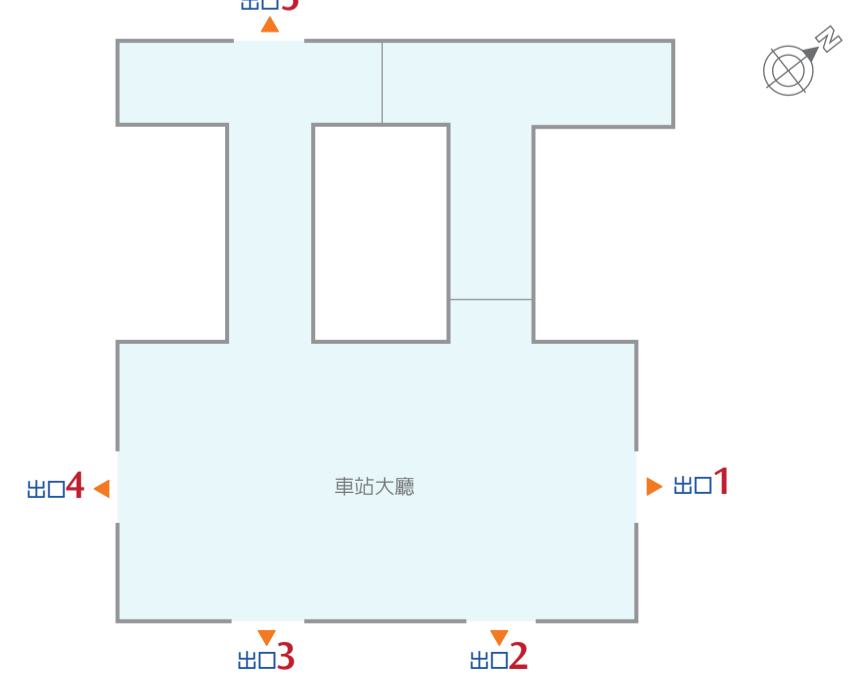

苗栗站一樓平面圖

高鐵快捷公車 出口1 客運轉運站 出口1 排班計程車 出口1 臺鐵豐富站 出口5