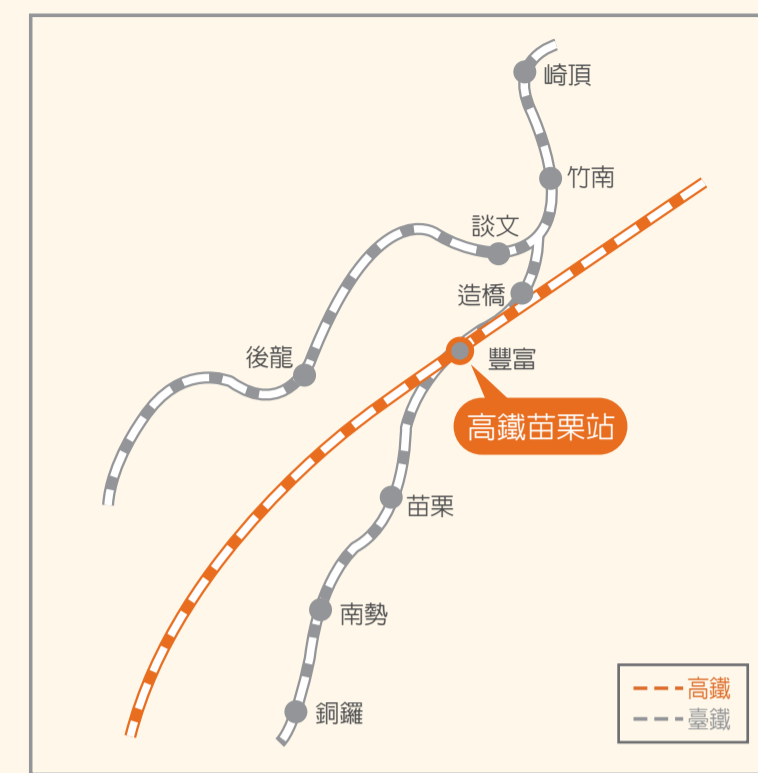

臺鐵資訊

臺鐵路線圖

臺鐵時刻表

編者：02-2191-0096 www.railway.gov.tw
臺鐵豐富車站班次時間以臺鐵網站公告內容為主。

苗栗站基本資訊

- **地址**：苗栗縣後龍鎮高鐵三路268號
- **營業時間**：06:20 ~ 23:45 (2019年7月1日起營業時間提前自06:05起)
- **排班計程車**：
  - ◎ 高鐵排班計程車均按地方政府規定收費，不加價收費，歡迎旅客搭乘。
  - ◎ 高鐵苗栗站之排班計程車由大都會衛星車隊提供管理服務。電話：0800-000-943 手機直撥：55178 網址：www.mtaxi.com.tw。
- **小客車租賃服務**：
  - ◎ 高鐵苗栗站設有租車櫃檯，由和運租車、格上租車提供服務，旅客持高鐵票根可享較市區租車更優惠之價格，詳情請洽：
    - 和運租車：0800-024-550 (全台通用) www.easrent.com.tw
    - 格上租車：0800-222-568 (全台通用) www.car-plus.com.tw

汽機車停車場

◎ 高鐵苗栗站設有汽機車停車場，由中興電工(廖廖房)提供管理服務
服務電話：02-2655-0818 網址：www.dodohome.com.tw
收費方式如下：

項目	0~30分鐘	每小時費率	每日最高收費
汽車停車	免費	戶外平面(P1)：30元 戶外平面(P2)：30元	180元
機車停車	免費	10元	50元

1. **注意事項**
2. ◎ 快捷公車免費搭乘優惠僅限「高鐵旅客」轉乘，公車業者得要求出示高鐵車票，旅客請保留票根。台灣高鐵公司保有修正、暫停或終止本活動之權利。
   - ◎ 本頁表列高鐵快捷公車、臺鐵及客運時刻表僅供參考，資訊如有異動，請以該公司或網站公告為準。