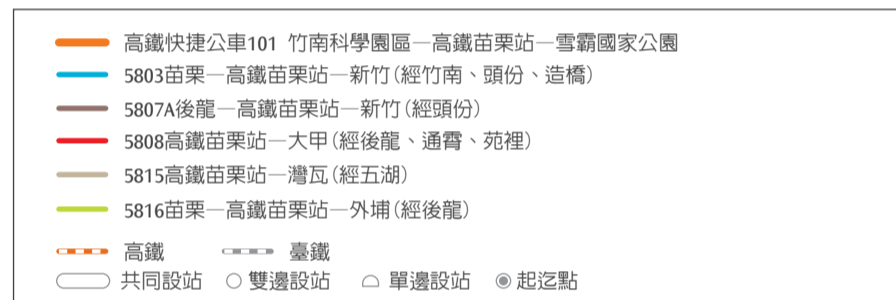

客運/快捷公車資訊

101A 高鐵快捷公車時刻表

101A 高鐵快捷公車往竹南科學園區				
發車站	首班	末班	班次	班距
苗栗	06:30	18:30	11班/日	30~60分鐘
新竹	06:50	17:40	11班/日	30~60分鐘

101B 高鐵快捷公車往雪霸國家公園管理處				
發車站	首班	末班	班次	班距
苗栗	07:00	18:10	6班/日	30~60分鐘
雪霸	07:30	18:15	6班/日	30~60分鐘

客運時刻表

5803 新竹-苗栗

發車站	首班	末班	班次
苗栗	06:30	18:30	11班/日
新竹	06:50	17:40	11班/日

苗栗客運：037-662-111 www.mibus.com.tw

5807A 新竹-後龍

發車站	首班	末班	班次
後龍	06:50	18:10	9班/日
新竹	06:45	17:40	9班/日

苗栗客運：037-662-111 www.mibus.com.tw

5808 苗栗-苑裡

發車站	首班	末班	班次
苑裡	06:20	18:20	10班/日
苗栗	06:20	18:20	10班/日

苗栗客運：037-662-111 www.mibus.com.tw

5815 苗栗-後龍

發車站	首班	末班	班次
後龍	06:30	18:30	11班/日
苗栗	06:50	17:40	11班/日

苗栗客運：037-662-111 www.mibus.com.tw

5816 苗栗-苑裡

發車站	首班	末班	班次
苑裡	06:20	18:20	10班/日
苗栗	06:20	18:20	10班/日

苗栗客運：037-662-111 www.mibus.com.tw

苗栗站

Miaoli Station