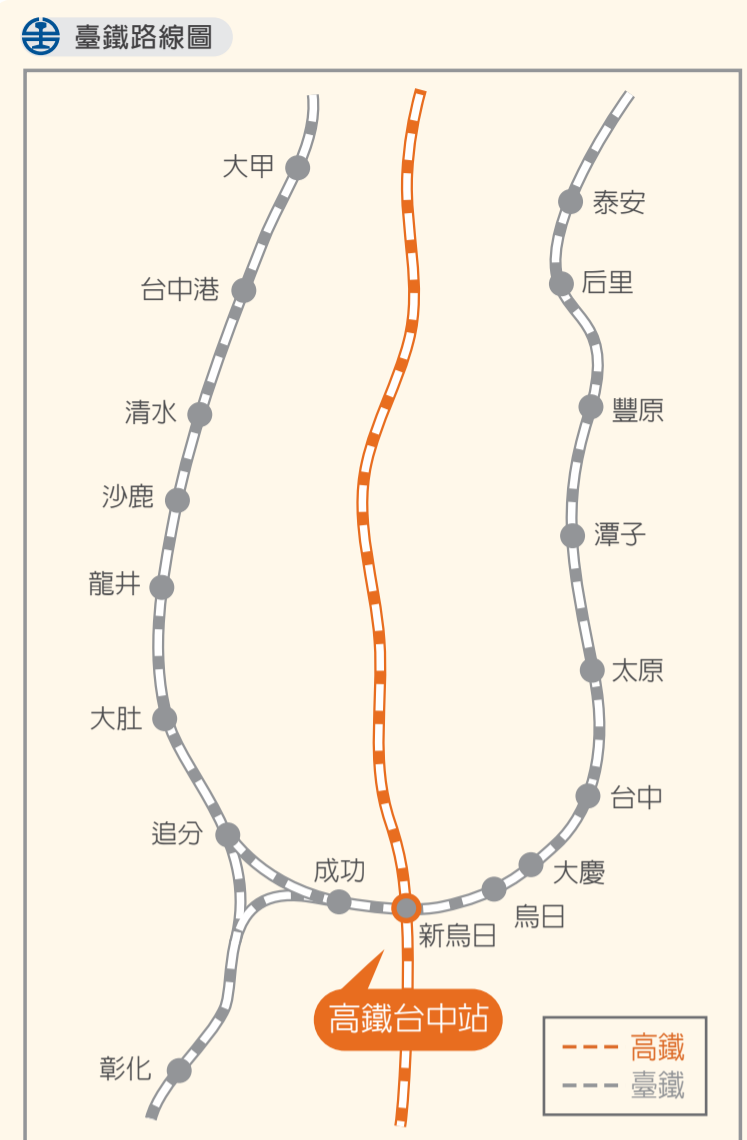

臺鐵資訊

●本地圖非依比例尺繪製

●本地圖非依比例尺繪製

●本地圖非依比例尺繪製