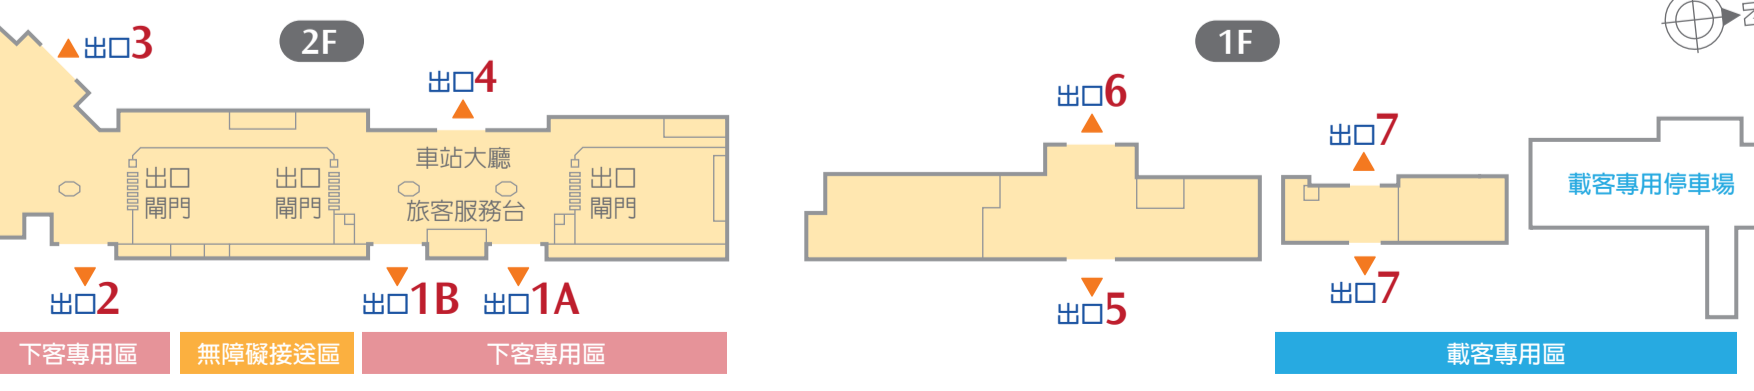

台中站樓層平面圖 *「接送車輛樓層分流」自2012年7月1日起實施

高鐵路快捷公車 出口6 臺鐵新烏日站 出口3 客運轉運站 出口5、6 排班計程車 出口7左側