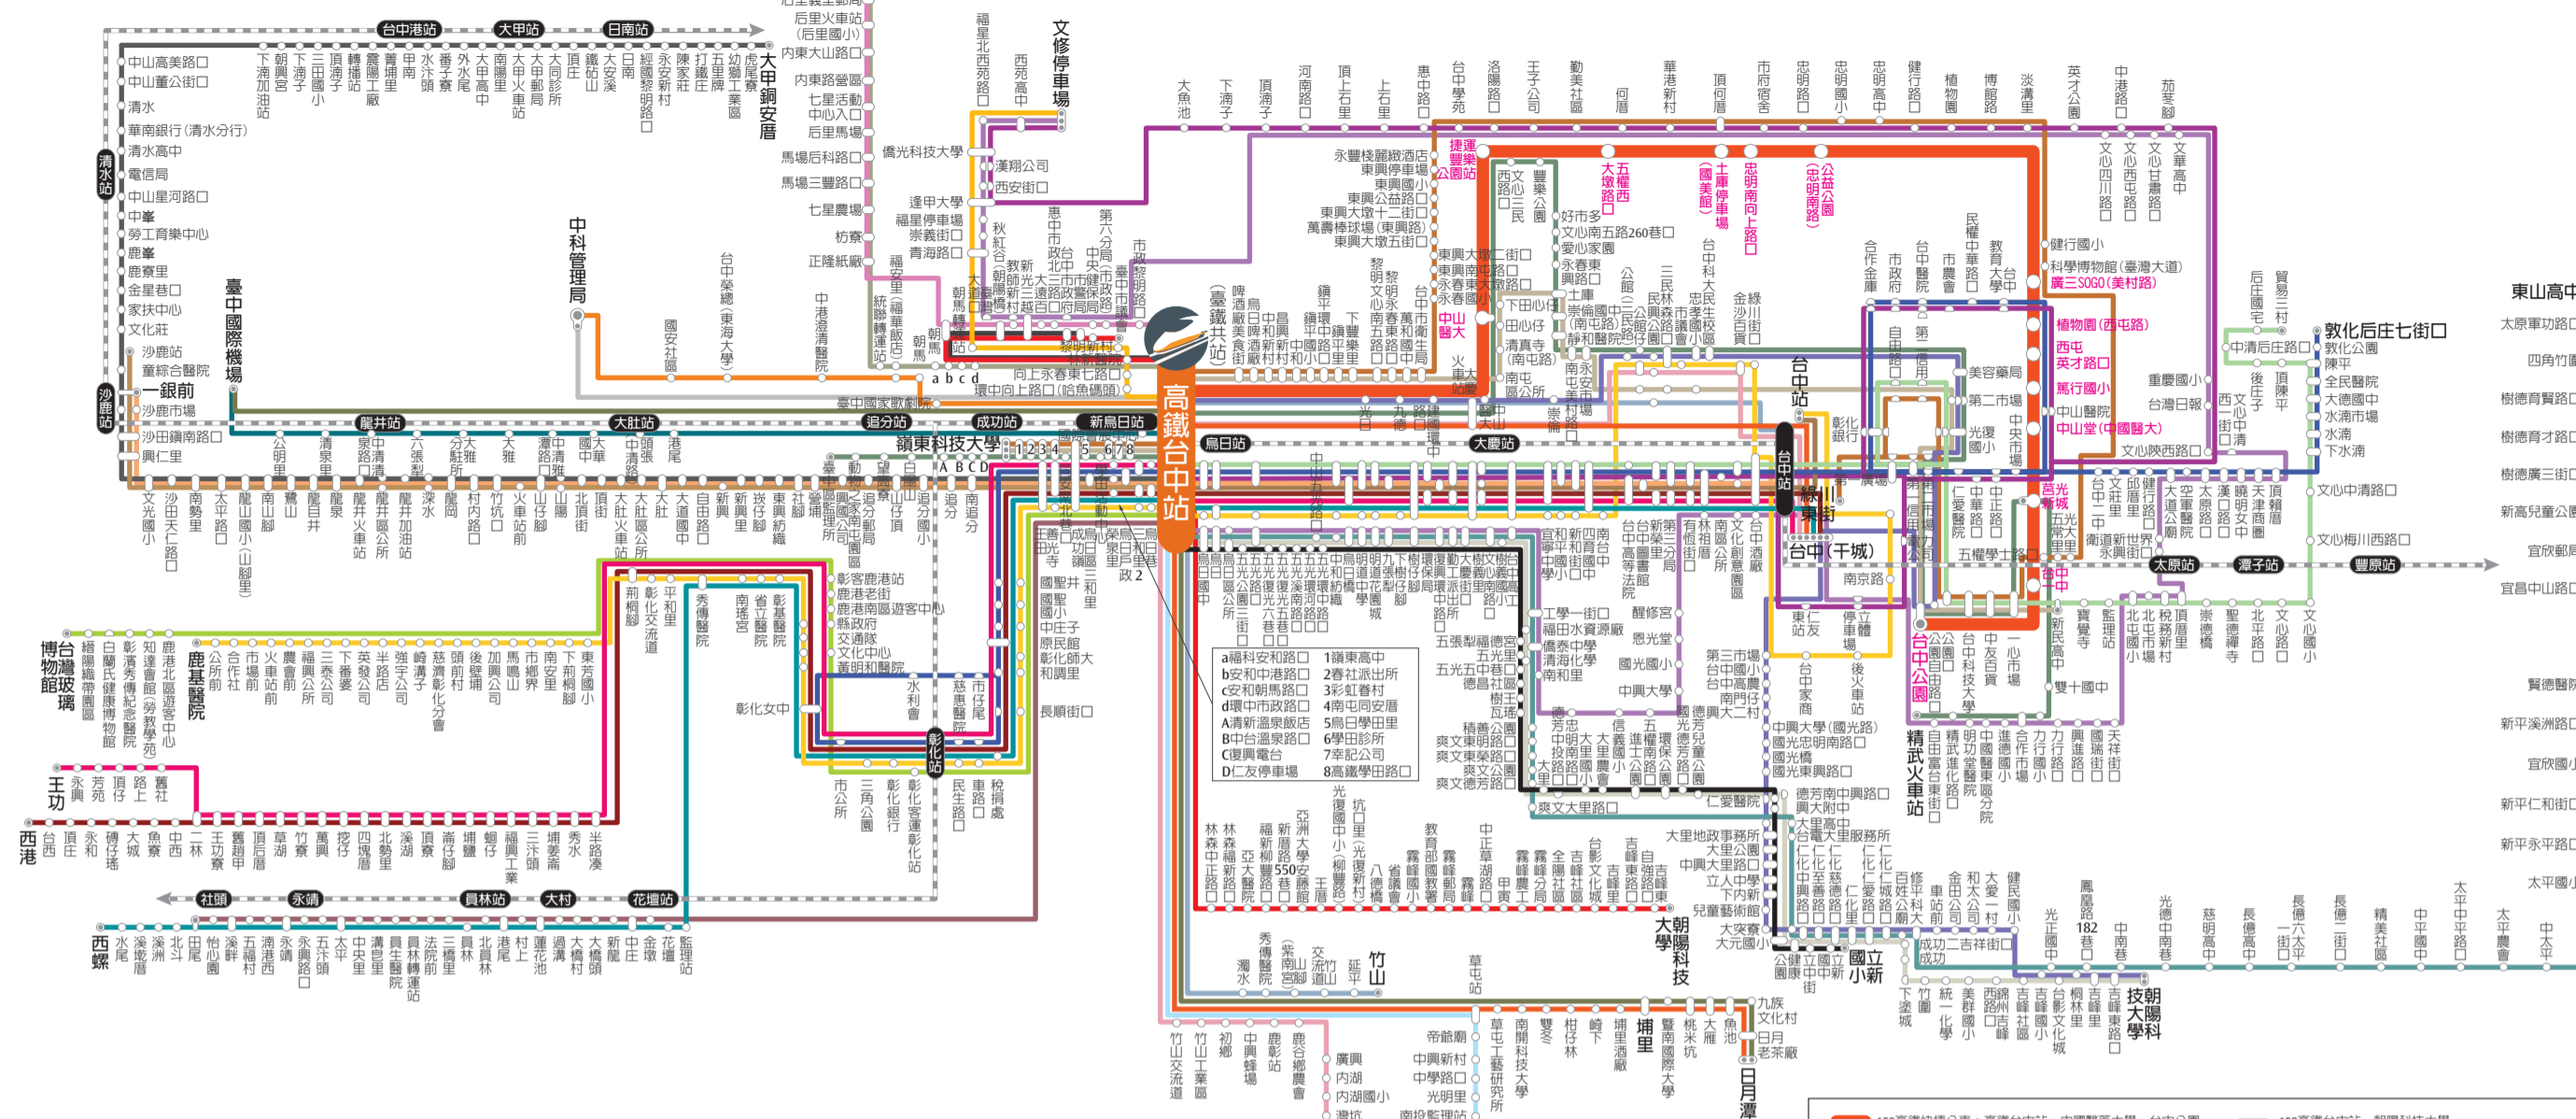

客運/快捷公車資訊

臺鐵資訊

●本地圖非依比例尺繪製

●本地圖非依比例尺繪製

●本地圖非依比例尺繪製

台中地區示意圖

客運時刻表