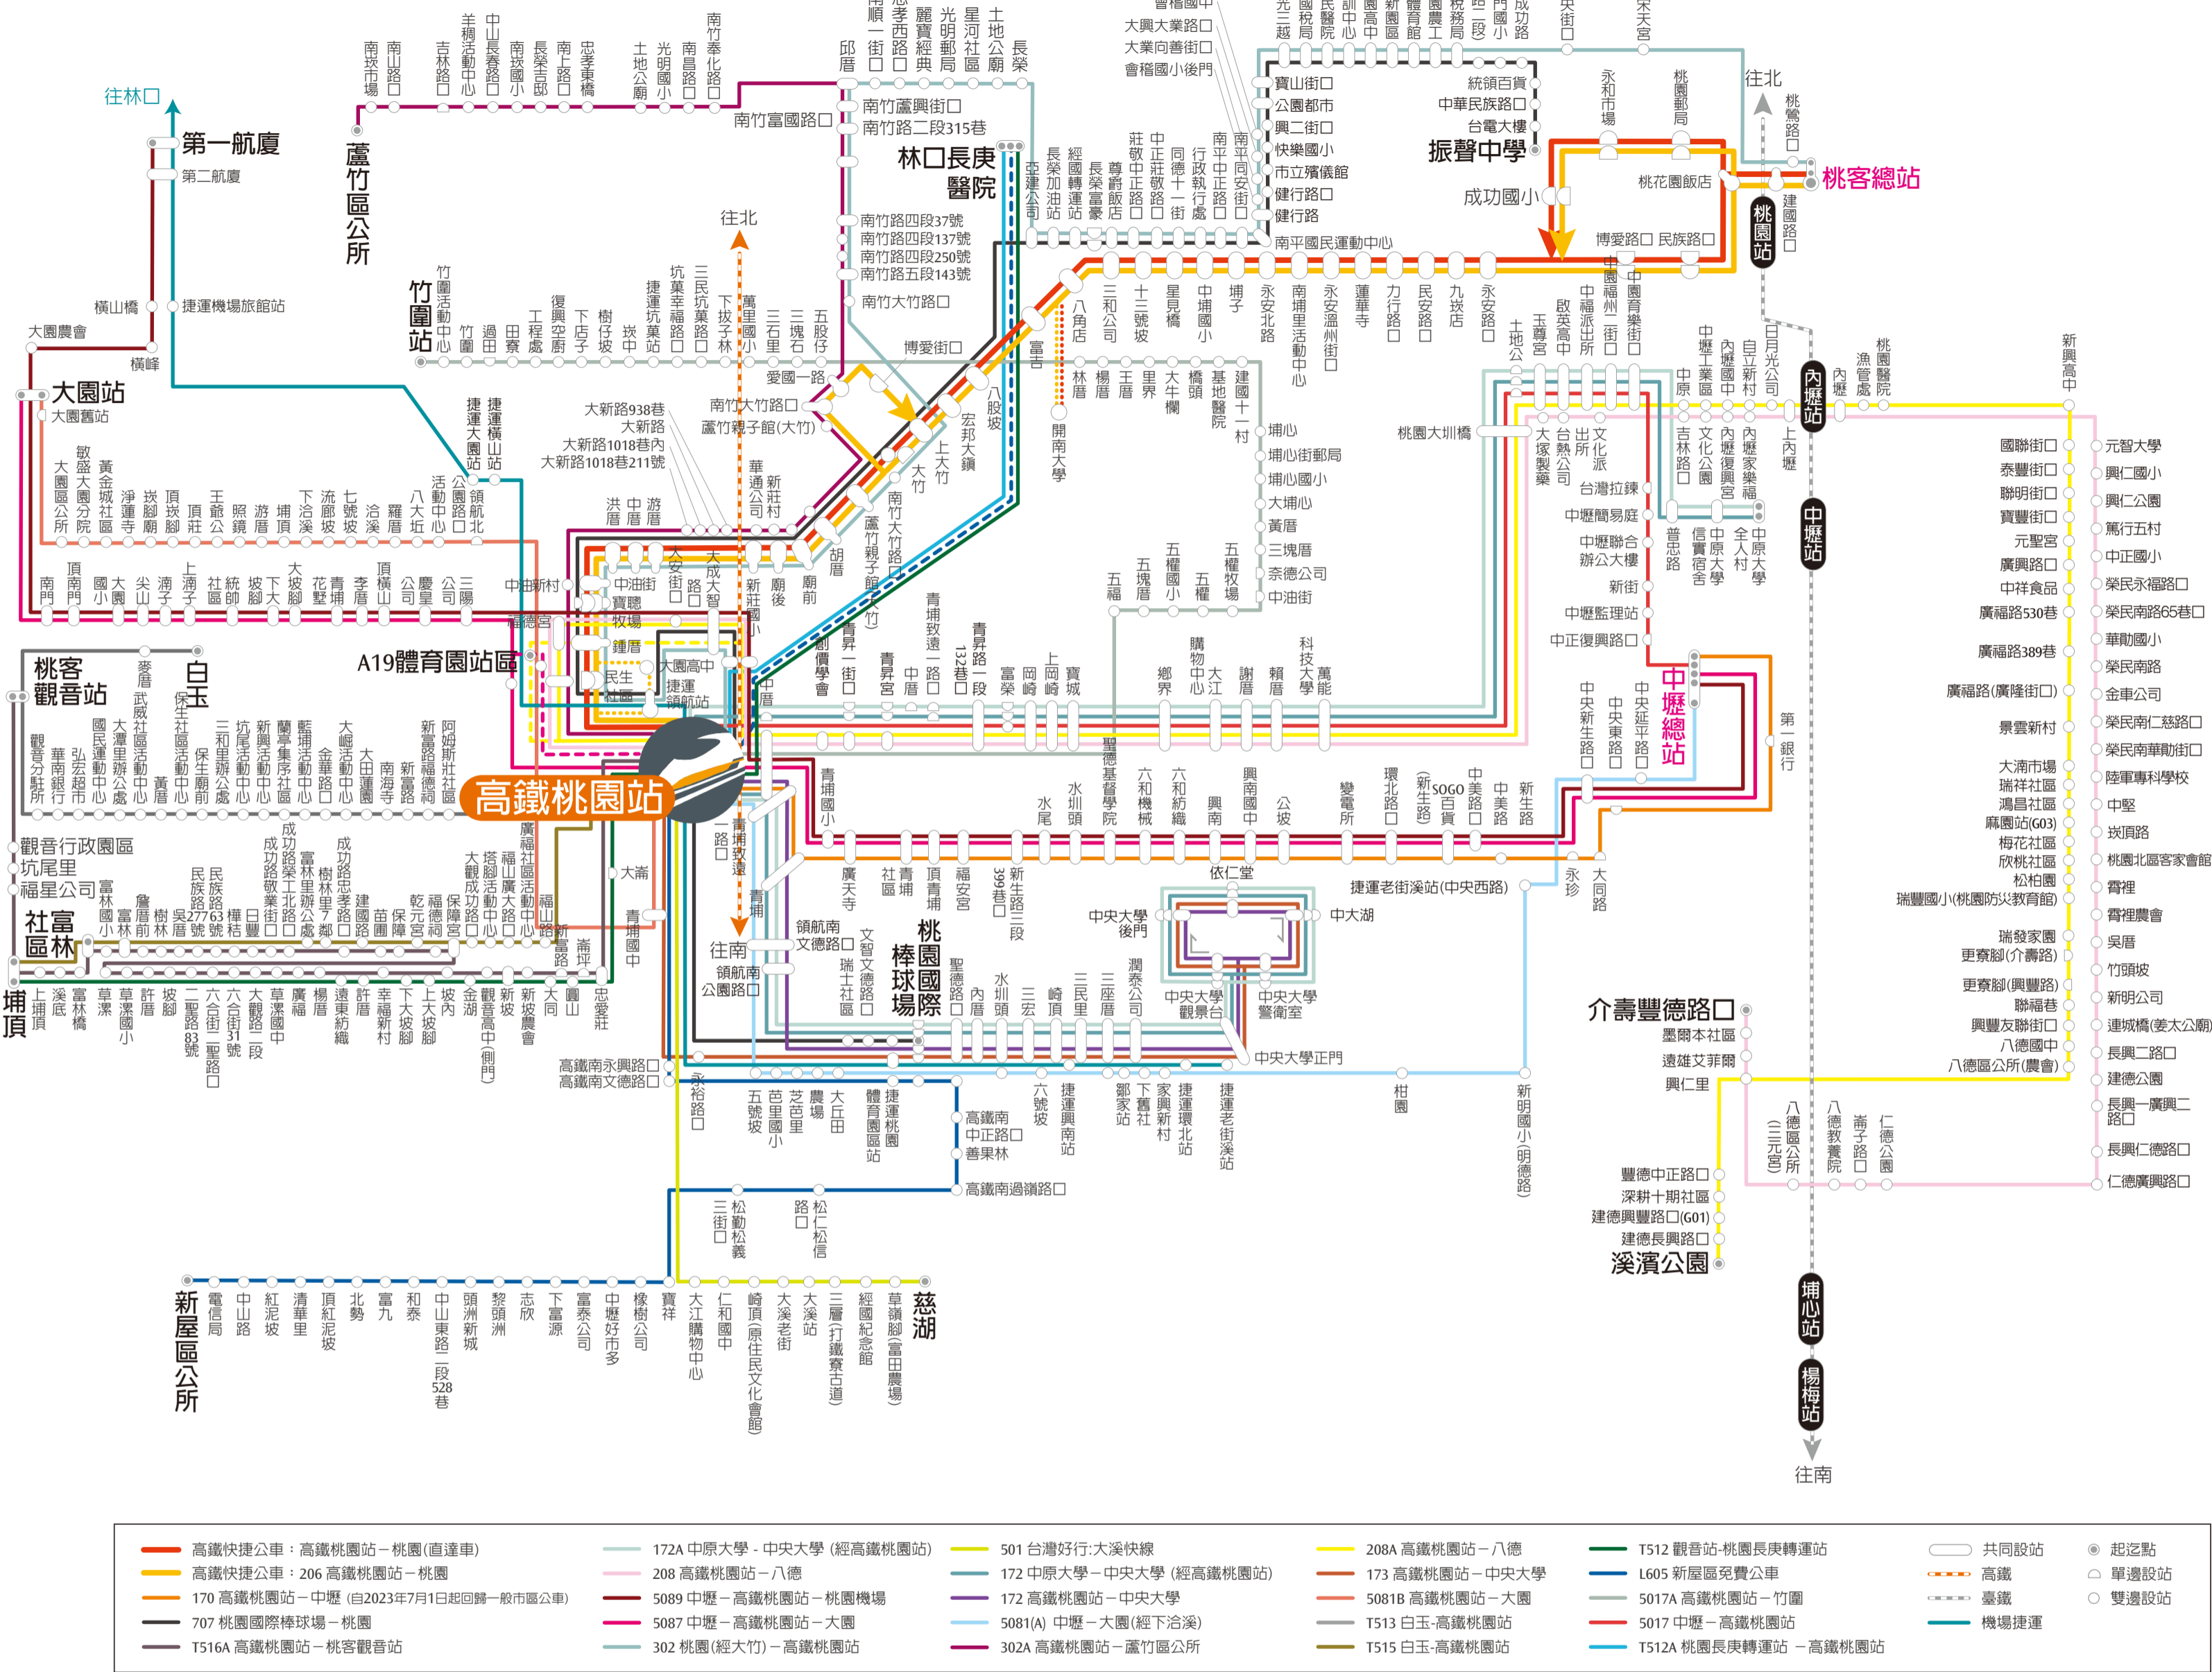

客運/快捷公車資訊

高鐵路快捷公車時刻表