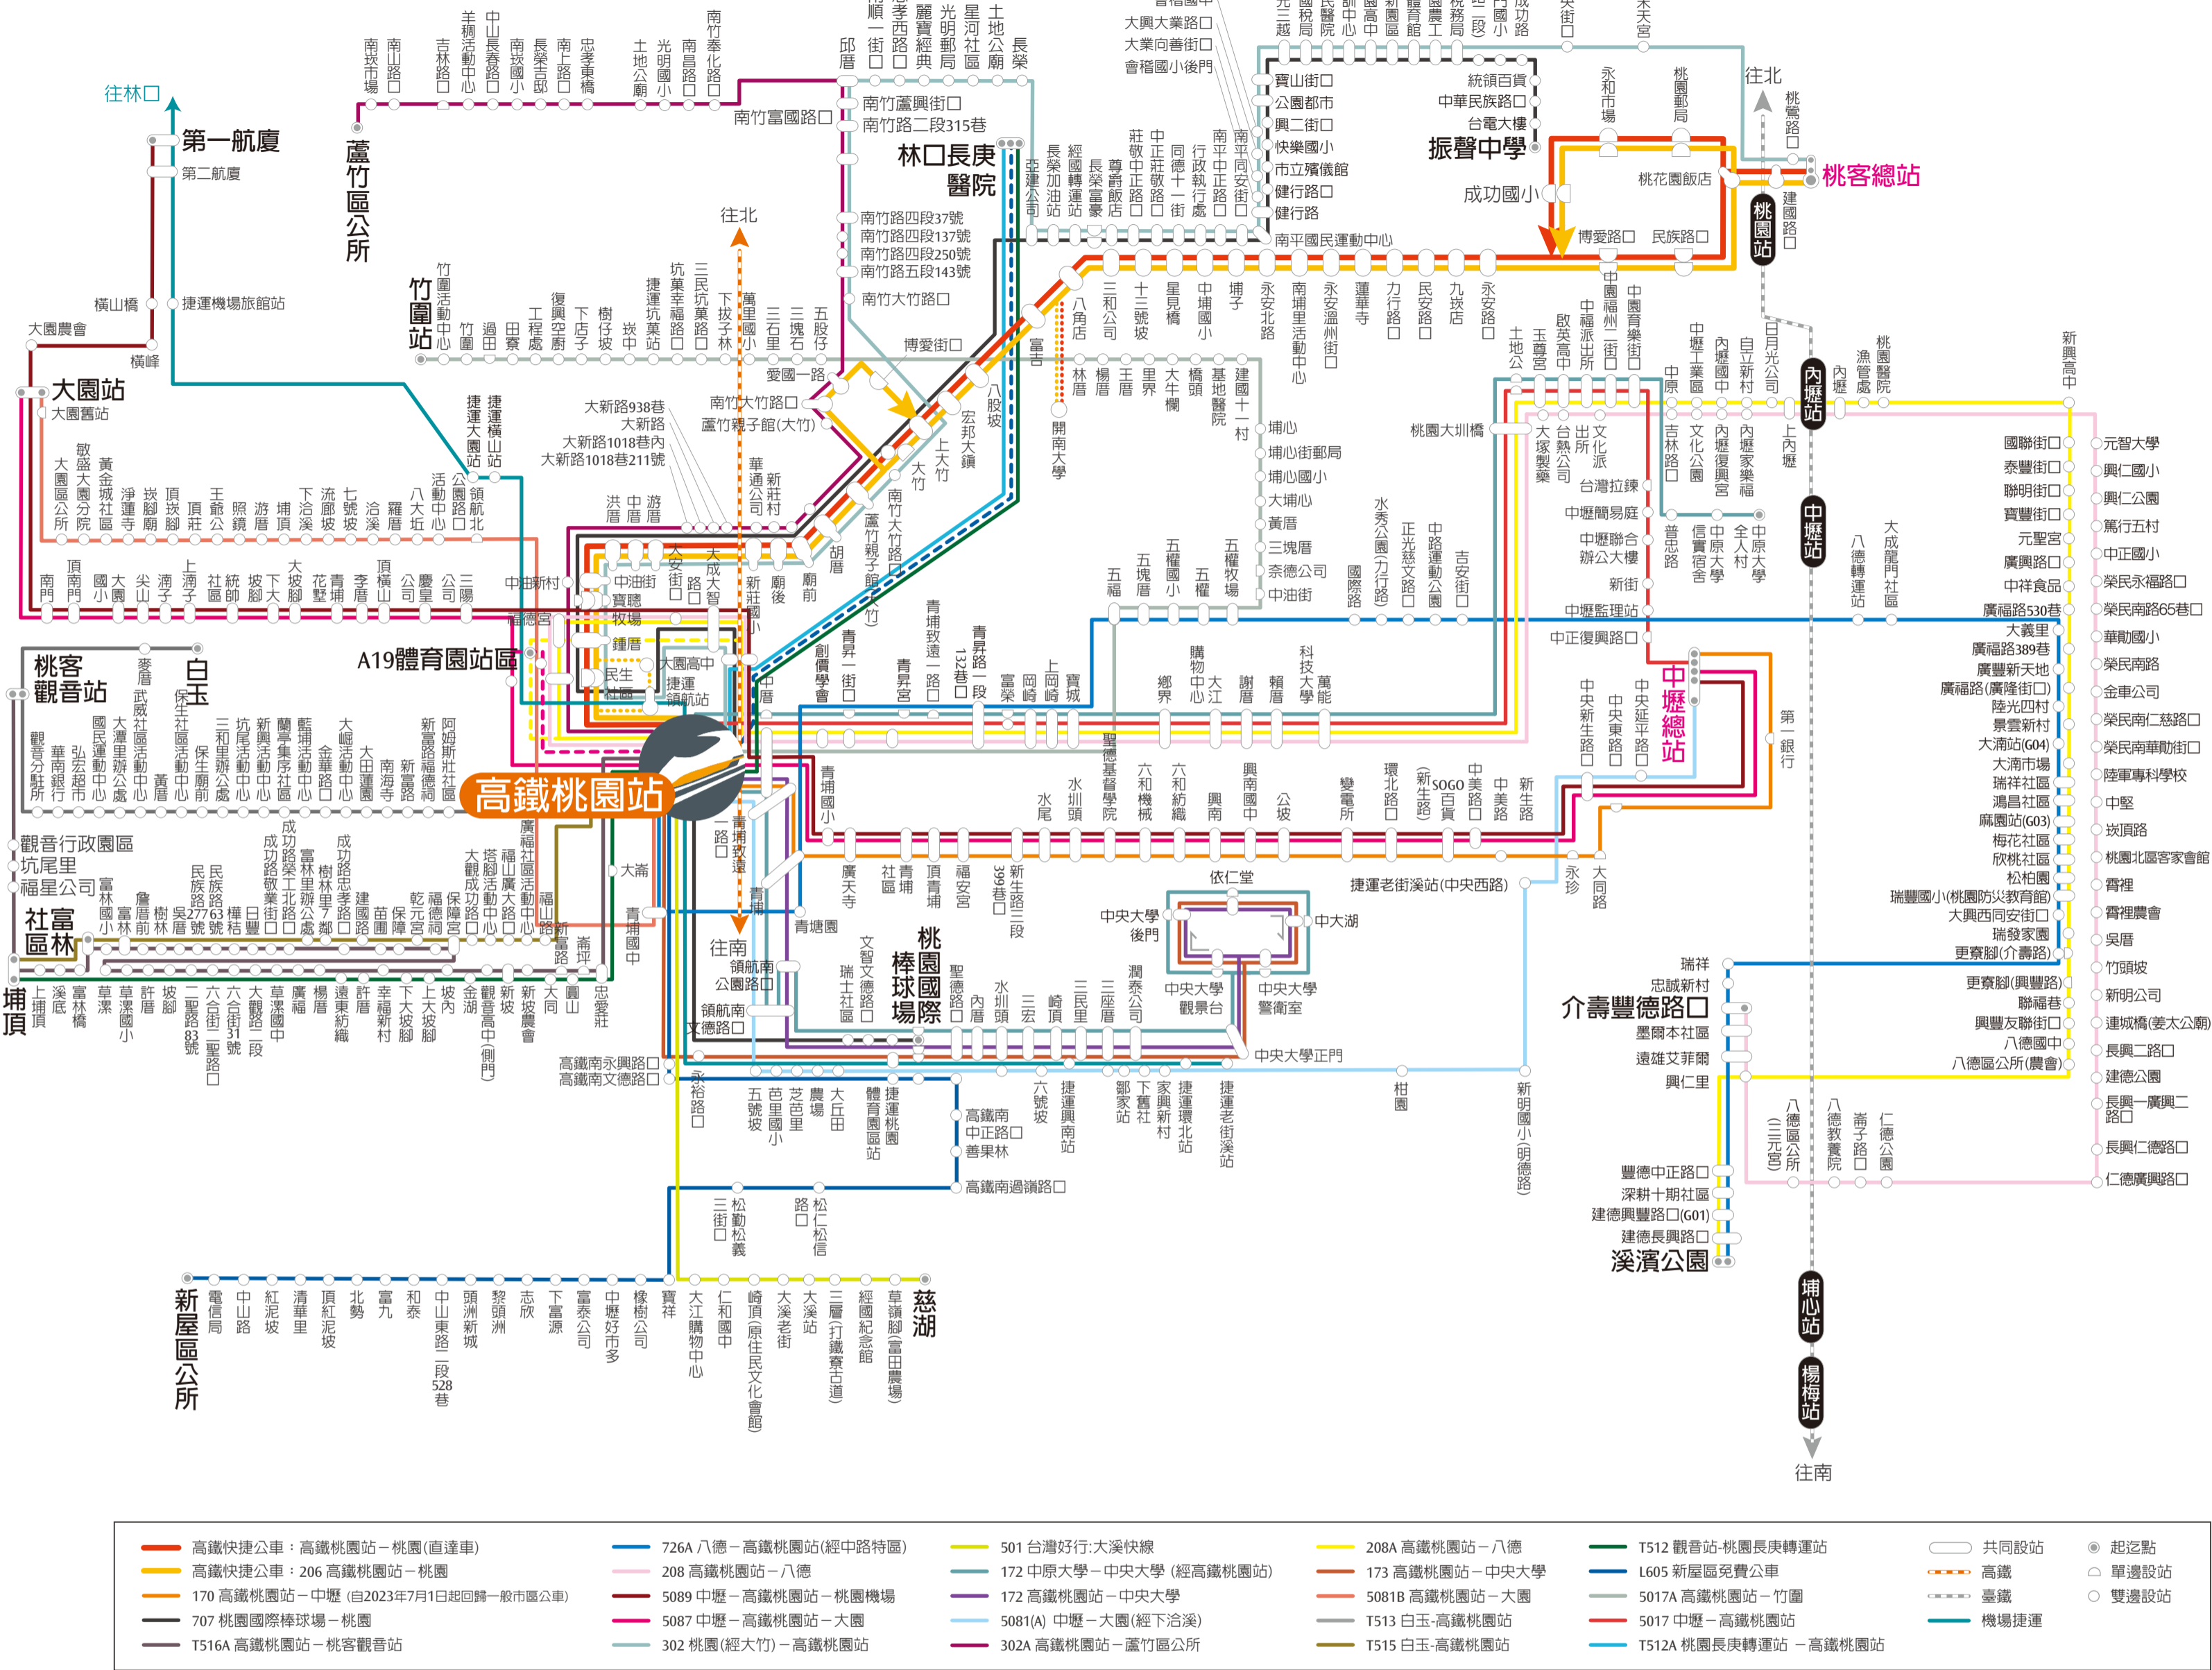

客運/快捷公車資訊

● 本地圖非依比例尺繪製

桃園站基本資訊

桃園市中壢區高鐵路一段6號 06:20-23:45

排班計程車

◎高鐵路排班計程車均按地方政府規定收費，不加價收費，歡迎旅客搭乘。
◎高鐵路桃園站之排班計程車由台灣大車隊提供管理服務。市話/手機直撥：55688 網址：www.taiwantaxi.com.tw

小客車租賃服務

◎高鐵路桃園站設有租車櫃台，由和運租車、格上租車提供服務，旅客持高鐵路票根可享較市區租車更優惠之價格，詳情請洽：

注意事項

◎高鐵路桃園線直達車快捷公車往市區方向，沿途各站均可下車但不可上車；往高鐵方向於高鐵路前各站均可上車，但僅可於高鐵路下車。
◎快捷公車免費搭乘優惠僅限「高鐵路旅客」轉乘，公車業者得要求出示高鐵路車票；旅客請保留票根。台灣高鐵路公司保有修正、暫停或終止本活動之權利。
◎本頁表列高鐵路快捷公車及客運時刻表僅供參考，資訊如有異動，請以該公司或網站公告為準。

桃園站一樓平面圖

高鐵路快捷公車 出口5
客運轉運站 出口5
機場捷運 出口6
排班計程車 出口4

高鐵路快捷公車時刻表

◎直達車 高鐵路桃園站-桃園

發車站	首班	末班	班次
高鐵路桃園站	07:00	11:50	14:30
桃園轉運站	05:50	08:15	10:40
桃園轉運站	13:20	15:40	18:25
桃園轉運站	20:40	21:30	22:30

桃園客運：03-375-9370 / 03-361-8365 www.tybus.com.tw
本路線總車程預估為45分鐘，實際行車時間視交通狀況而定。
*車次繞駛開南大學。
*往市區方向，沿途各站均可下車，但不可上車；往高鐵方向於高鐵路前之各站均可上車，但僅可於高鐵路下車。

◎206高鐵路桃園站-桃園

發車站	首班	末班	班次
高鐵路桃園站	07:20	10:10	13:10
桃園轉運站	06:15	07:15	09:00
桃園轉運站	12:00	15:00	18:05
桃園轉運站	21:00	21:00	21:00

桃園客運：03-375-9370 / 03-361-8365 www.tybus.com.tw
本路線總車程預估為50分鐘，實際行車時間視交通狀況而定。
*車次繞駛開南大學。*車次繞駛捷運轉運站及大園高中。