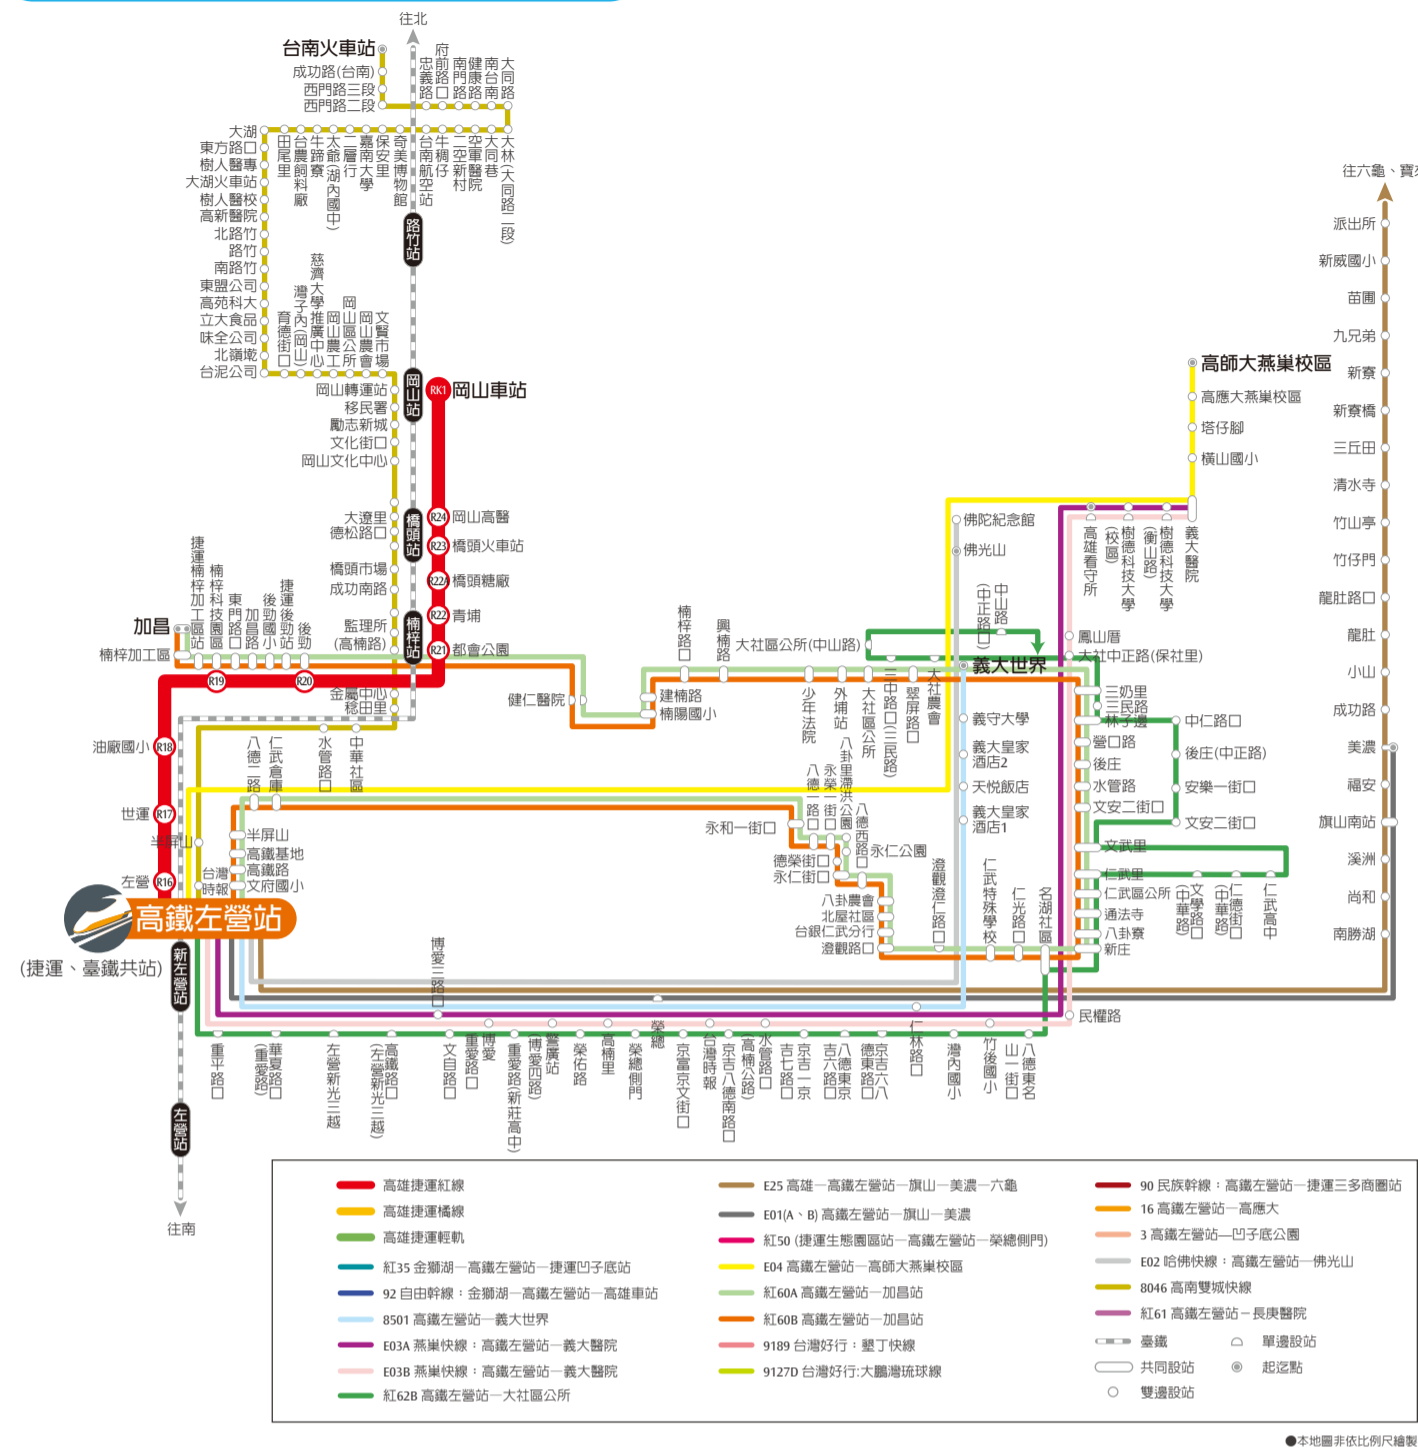

左營站
Zuoying Station

客運/高雄捷運資訊

- 高雄捷運紅線
- 高雄捷運橘線
- 高雄捷運綠線
- 紅35金獅湖-高雄左營站-捷運凹子底站
- 8501 高雄左營站-義大世界
- E03A 燕巢快線-高雄左營站-義大醫院
- E03B 燕巢快線-高雄左營站-義大醫院
- E25 高雄-高雄左營站-旗山-美濃-六龜
- E01A、B 高雄左營站-旗山-美濃
- 紅50 (捷運生態園區站-高雄左營站-榮總側門)
- E04 高雄左營站-高師大燕巢校區
- 紅60A 高雄左營站-加昌站
- 紅60B 高雄左營站-加昌站
- 90 民族幹線-高雄左營站-捷運三多商圈站
- 16 高雄左營站-旗山-美濃
- 3 高雄左營站-凹子底公園
- E02 梧槽快線-高雄左營站-佛光山
- 8046 高南雙城快線
- 紅61 高雄左營站-長庚醫院
- 9189 台灣好行-雙丁快線
- 91270 台灣好行-大鵬灣玩球線

臺鐵資訊

臺鐵時刻表

往岡山、橋梓	往高雄火車站、鳳山、屏東
05:22	13:40*
05:46	13:51
06:04	14:10
06:14*	14:45
06:32	15:07
07:06	15:18
07:32	15:25
07:41	16:07
08:13	16:19*
08:35*	16:30
08:41	17:00
09:10	17:10
09:38	17:37
10:08	18:02
10:15*	18:07*
10:46	18:23*
11:10	18:42
11:25	19:15*
11:56	19:24
11:59	19:50
12:32	20:03*
13:00	20:14
13:32	20:27

臺鐵: 02-2191-0076 www.railway.gov.tw
*車次無停橋梓、鳳山; 紫色車次僅週六行駛; 綠色車次僅週日行駛; 藍色車次僅週一行駛。
高雄左營車站班次時間以臺鐵網站公告為準。

客運時刻表

- 90 民族幹線: 高雄左營站-捷運三多商圈站
- 紅61 高雄左營站-長庚醫院
- 50 捷運生態園區站-高雄左營站-榮總側門
- 紅50 捷運生態園區站-高雄左營站-榮總側門
- 35 金獅湖-高雄左營站-捷運凹子底站
- 9189 台灣好行: 雙丁快線
- 8501 高雄左營站-義大世界
- E03A 燕巢快線: 高雄左營站-義大醫院
- E03B 燕巢快線: 高雄左營站-義大醫院
- E25 高雄-高雄左營站-旗山-美濃-六龜
- E01A、B 高雄左營站-旗山-美濃
- 紅50 (捷運生態園區站-高雄左營站-榮總側門)
- E04 高雄左營站-高師大燕巢校區
- 紅60A 高雄左營站-加昌站
- 紅60B 高雄左營站-加昌站
- 90 民族幹線: 高雄左營站-捷運三多商圈站
- 16 高雄左營站-旗山-美濃
- 3 高雄左營站-凹子底公園
- E02 梧槽快線: 高雄左營站-佛光山
- 8046 高南雙城快線
- 紅61 高雄左營站-長庚醫院
- 9189 台灣好行: 雙丁快線
- 91270 台灣好行: 大鵬灣玩球線

左營地區示意圖

左營站基本資訊

- 高雄市左營區高鐵路105號
- 05:25-24:00
- 排班計程車
- 和運租車
- 格上租車

- 小客車租賃服務
- 汽機車停車場
- 注意事項

高雄捷運時刻表

路線	首班	末班	班距
紅線	小港站05:55	24:00	6-10分
橘線	岡山車站05:55	24:00	6-10分
綠線	順行方向06:30	22:05	10分/尖峰15分/離峰
輕軌	逆行方向06:30	22:00	6分