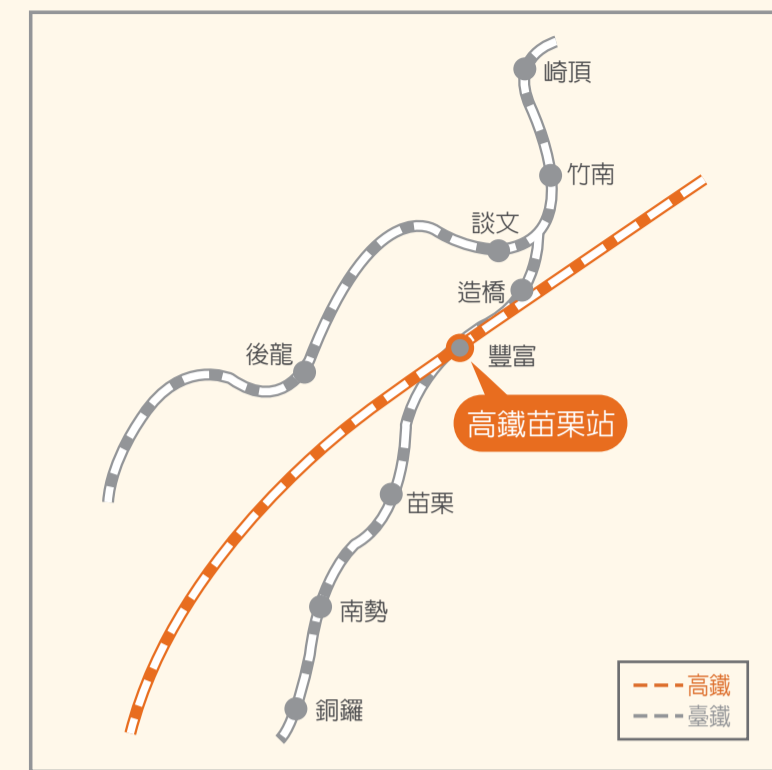

● 本地圖非依比例尺繪製

苗栗站 Miaoli Station

苗栗地區示意圖

● 本地圖非依比例尺繪製

臺鐵資訊

臺鐵路線圖

● 本地圖非依比例尺繪製

臺鐵時刻表

臺鐵豐富站往高鐵路苗栗站				臺鐵豐富站往高鐵路竹南站			
05:38	10:44	16:10	21:10	05:15	10:46	16:16	22:13
06:00	11:08	16:42	21:46	06:23	11:17	16:41	22:50
06:25	11:41	17:26	22:21	06:58	11:44	17:25	23:21
06:55	12:08	17:44	22:51	07:19	12:17	17:41	23:49
07:24	12:41	18:16	23:20	07:29	12:44	18:20	—
07:52	13:08	18:29	23:45	07:47	13:17	18:33	—
08:13	13:45	18:47	—	08:16	13:44	19:10	—
08:30	14:18	19:12	—	08:42	14:07	19:45	—
09:17	14:47	19:41	—	09:16	14:44	20:15	—
09:34	15:12	20:07	—	09:44	15:17	20:48	—
10:19	15:39	20:53	—	10:33	15:44	21:33	—