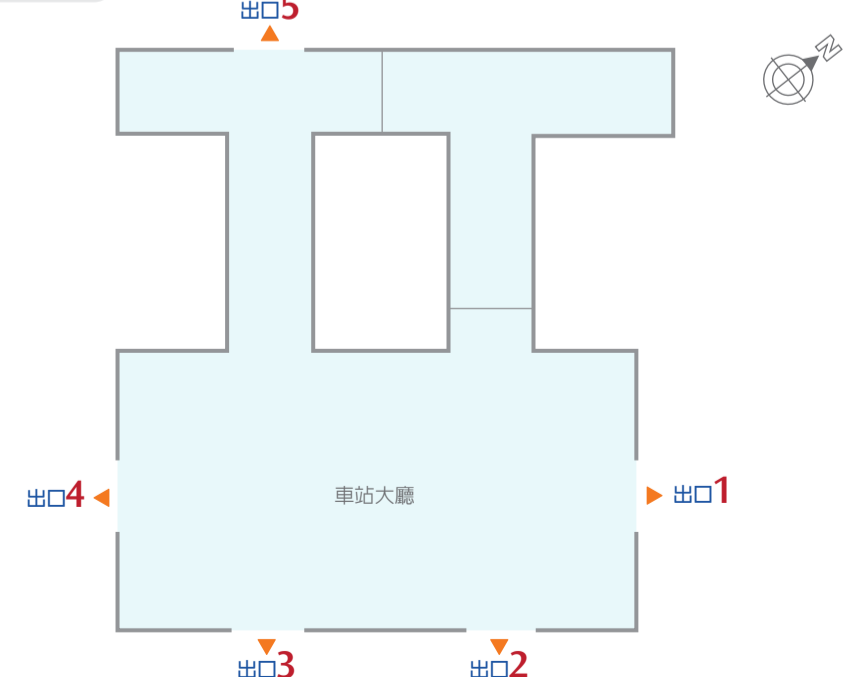

苗栗站一樓平面圖

高鐵路快捷公車 出口1 客運轉運站 出口1 排班計程車 出口1 臺鐵豐富站 出口5