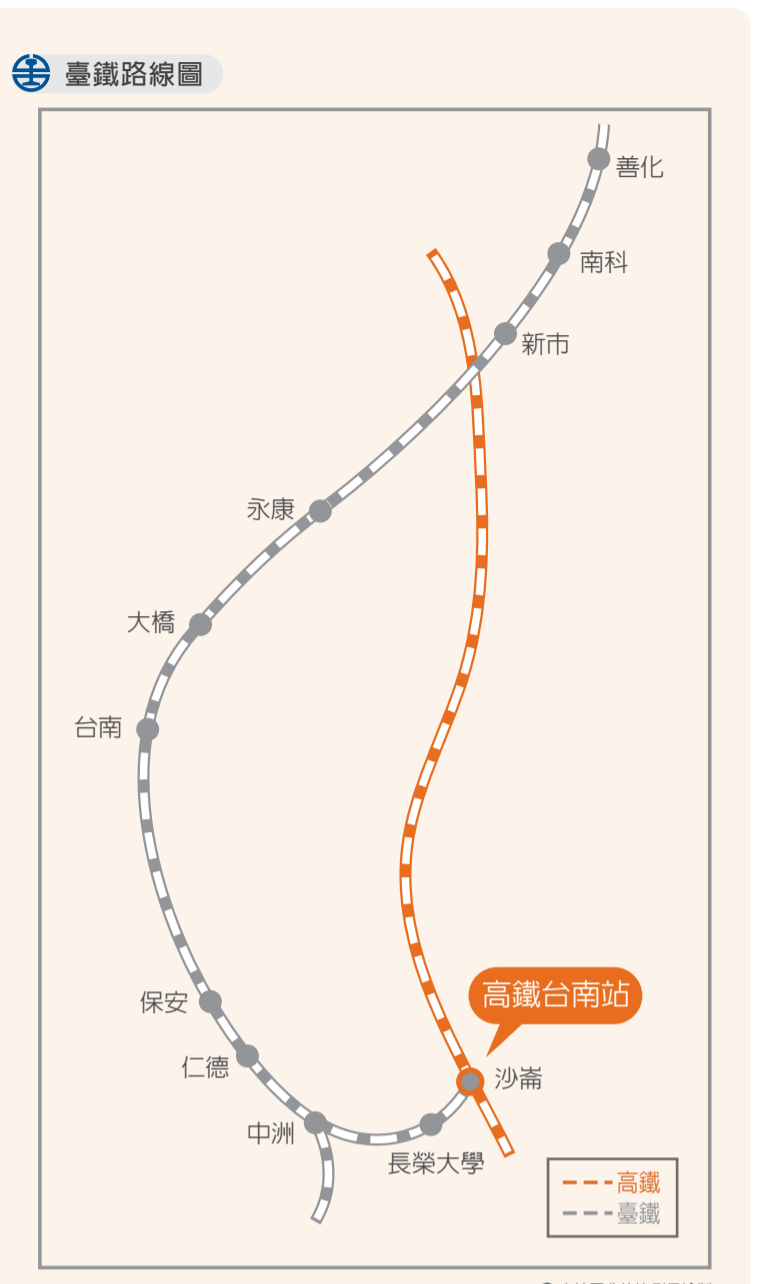

台南站
Tainan Station

精選高鐵假期 免塞車、免趕路，省下更多時間、讓你玩更多！
精選高鐵假期包含了交通、接駁以及住宿服務，輕鬆、方便、快速，一次擁有，帶你前往各大熱門旅遊景點，體驗最精彩的台灣之旅！

客運/快捷公車資訊

台南站基本資訊

- ◎台南市歸仁區歸仁大道100號 ☎ 05:45~24:00
- 排班計程車**
 - ◎高鐵路線計程車均按地方政府規定收費，不加價收費，歡迎旅客搭乘。
 - ◎高鐵路線計程車由台灣大車隊提供管理服務。市話/手機直撥：55688 網址：www.taiwantaxi.com.tw
- 小客車租賃服務**
 - ◎高鐵路線計程車由和運租車、格上租車提供服務，旅客持高鐵路票可享較市區租車更優惠之價格，詳情請洽：
 - 和運租車 0800-024-550 (全台通用) www.easyrent.com.tw
 - 格上租車 0800-222-568 (全台通用) www.car-plus.com.tw

汽機車停車場

◎高鐵路線計程車由中興電工(嘟嘟房)提供管理服務 服務電話：02-2655-0818 網址：www.dodohome.com.tw 汽機車停車場收費方式如下：

項目	0~30分鐘	每小時費率	每日最高收費
汽車停車	免費	30元	180元
機車停車	免費	10元	50元

注意事項

- ◎高鐵路線快捷公車往市區方向，沿途各站均可下車但不可上車；往高鐵路線各站均可上車，但僅可於高鐵路線下車。
- ◎快捷公車免費搭乘優惠僅限「高鐵路客」轉乘，公車業者得要求出示高鐵路票，旅客請保留票根。台灣高鐵路公司保有修正、暫停或終止本活動之權利。
- ◎本頁表列高鐵路快捷公車、臺鐵及客運時刻表僅供參考，資訊如有異動，請以該公司或網站公告為準。

臺鐵資訊

臺鐵時刻表

◎高鐵路線圖

◎臺鐵路線圖

◎臺鐵時刻表