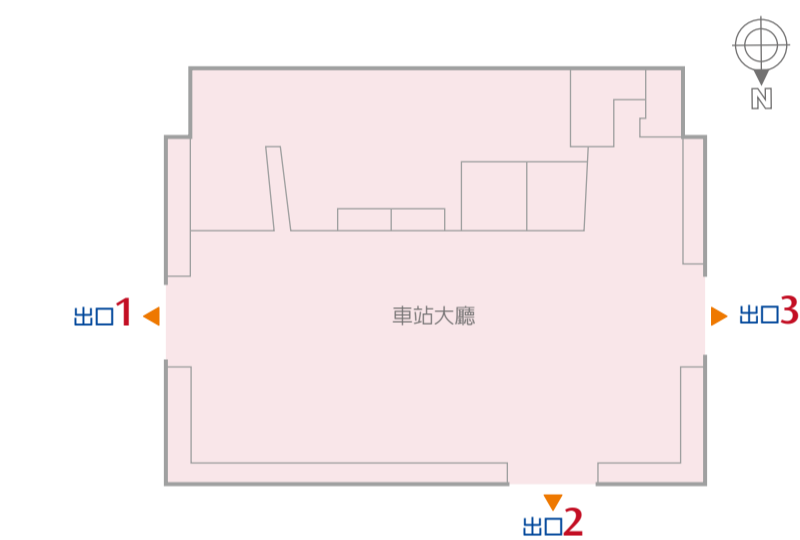

彰化站一樓平面圖

高鐵路快捷公車 出口1 客運轉運站 出口1 排班計程車 出口3