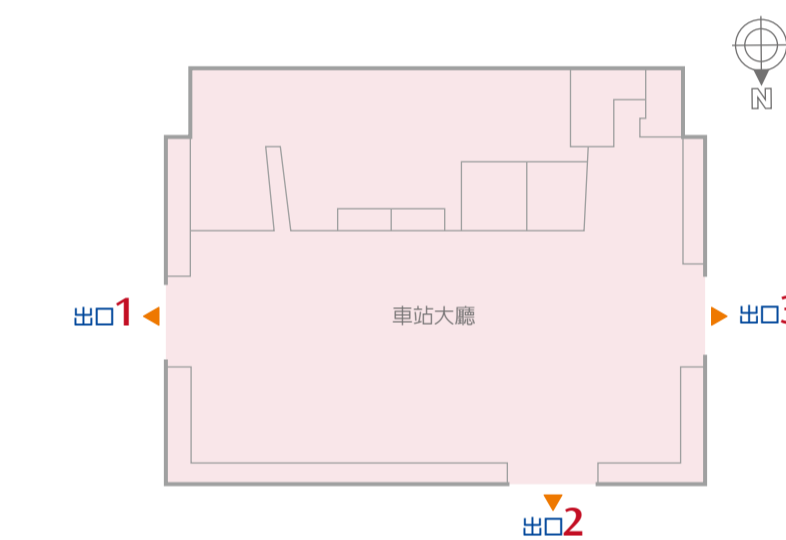

彰化站一樓平面圖

高鐵路快捷公車 出口1 客運轉運站 出口1 排班計程車 出口3