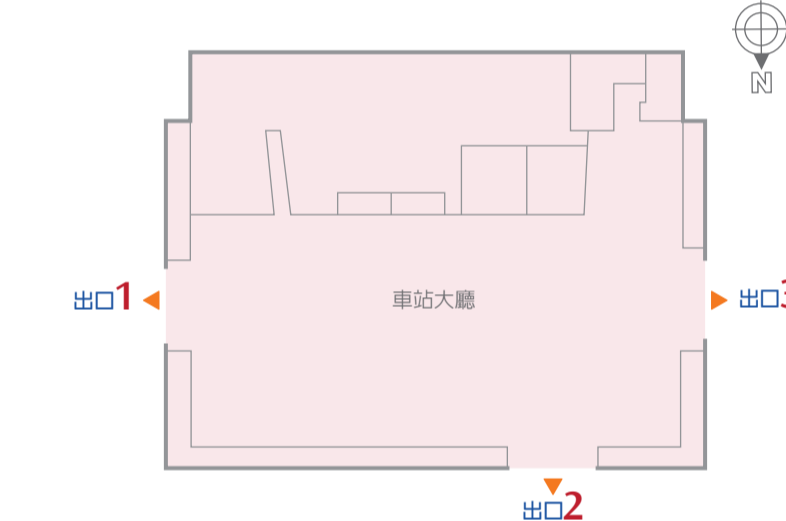

彰化站一樓平面圖

高鐵路快捷公車 出口1 客運轉運站 出口1 排班計程車 出口3