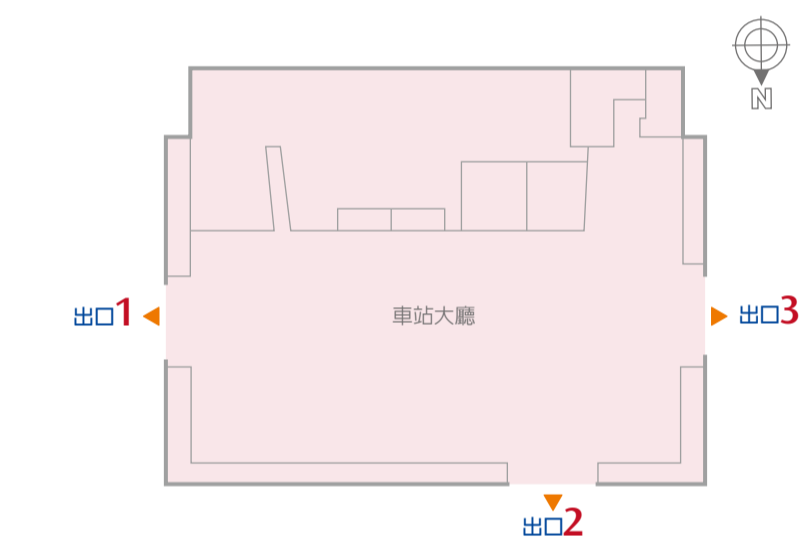

彰化站一樓平面圖

高鐵路快捷公車 出口1 客運轉運站 出口1 排班計程車 出口3