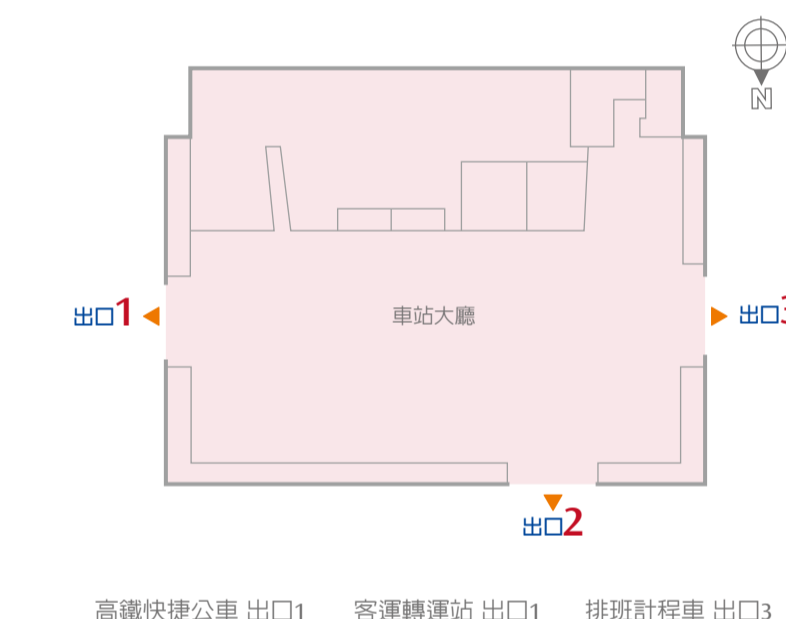

彰化站一樓平面圖

高鐵路快捷公車 出口1 客運轉運站 出口1 排班計程車 出口3