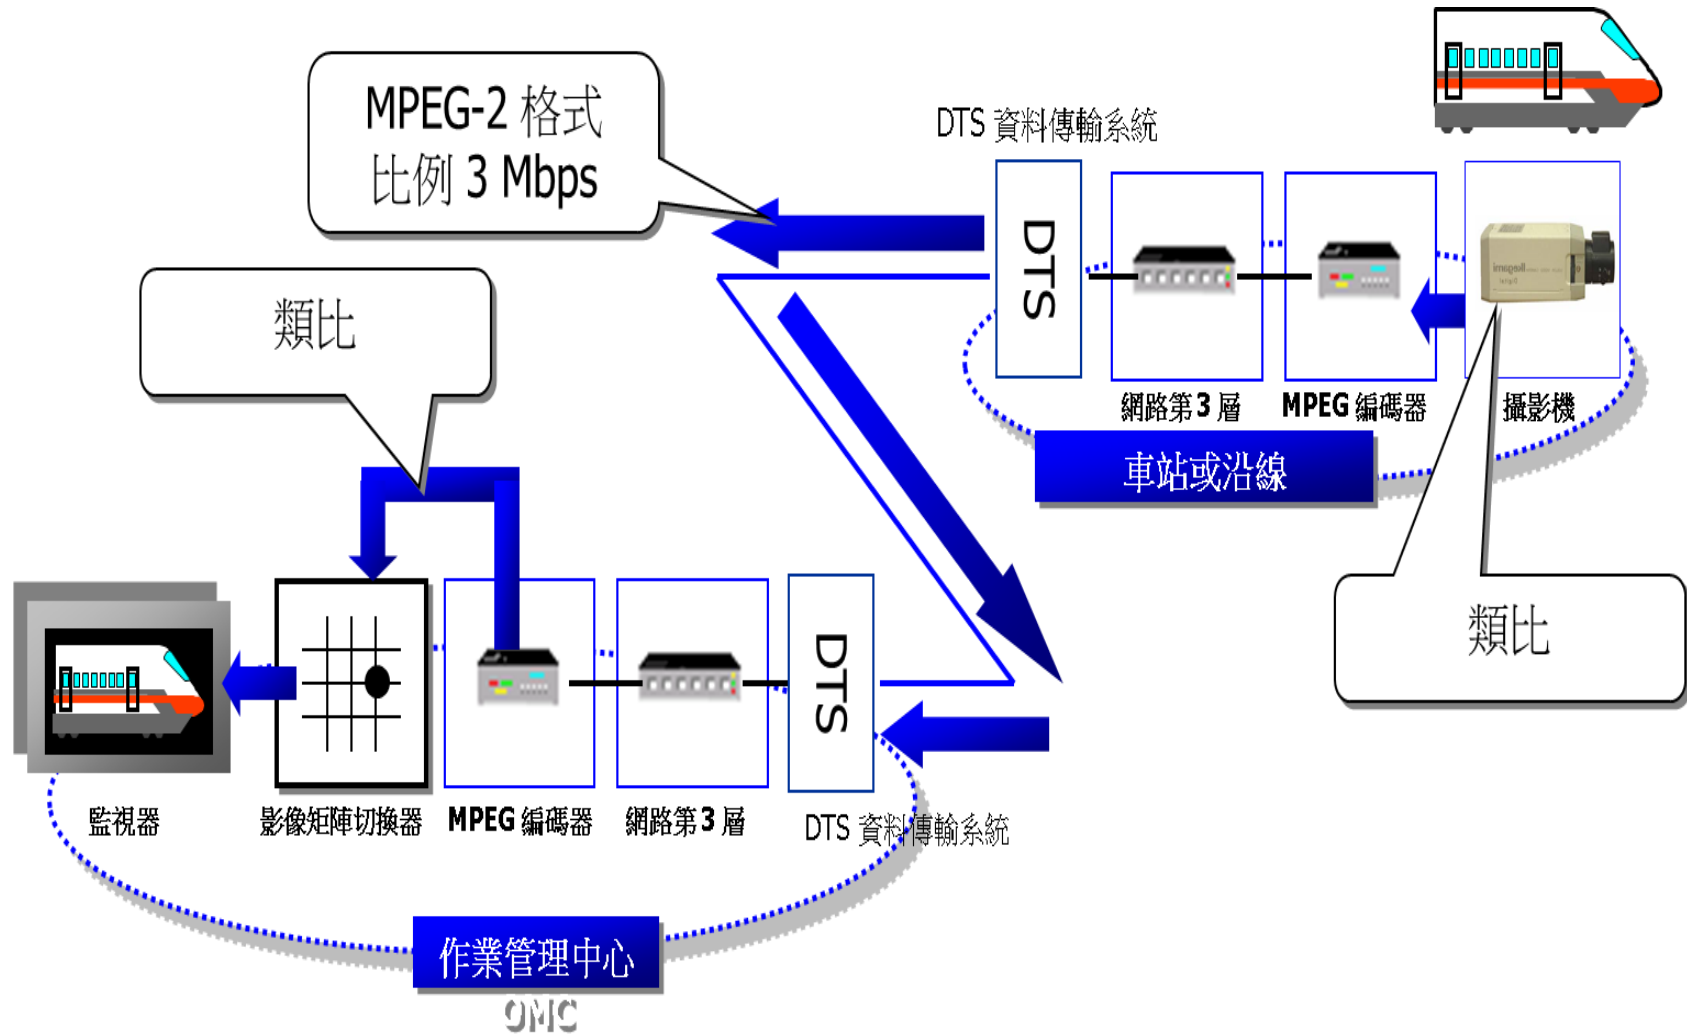

通訊系統

產品名稱	CCTV閉路電視系統(1/2)	類別/產品編號	系統更新/CC-002
------	-----------------	---------	-------------

用途/功能說明：

監測台灣高速鐵路(THSR)區域(月台層、道旁區、變電站等)所產生的視訊影像。

規範需求：

1. 智能影像分析(數位化影像系統、臉部辨識、滯留物偵測、人群檢測、越線偵測等)自動異常反應提醒。
2. 可由控制人員選擇視訊影像監測所有台灣高速鐵路(THSR)區域所產生的視訊影像。
3. 透過光纖網路傳輸遠距視訊信號，可由維修人員與車站控制員與行控中心控制員觀看影像。
4. 設備狀態管理。

照片說明：

請參考下一頁說明。

CCTV閉路電視系統架構

通訊系統

現行CCTV閉路電視系統架構(2/2)