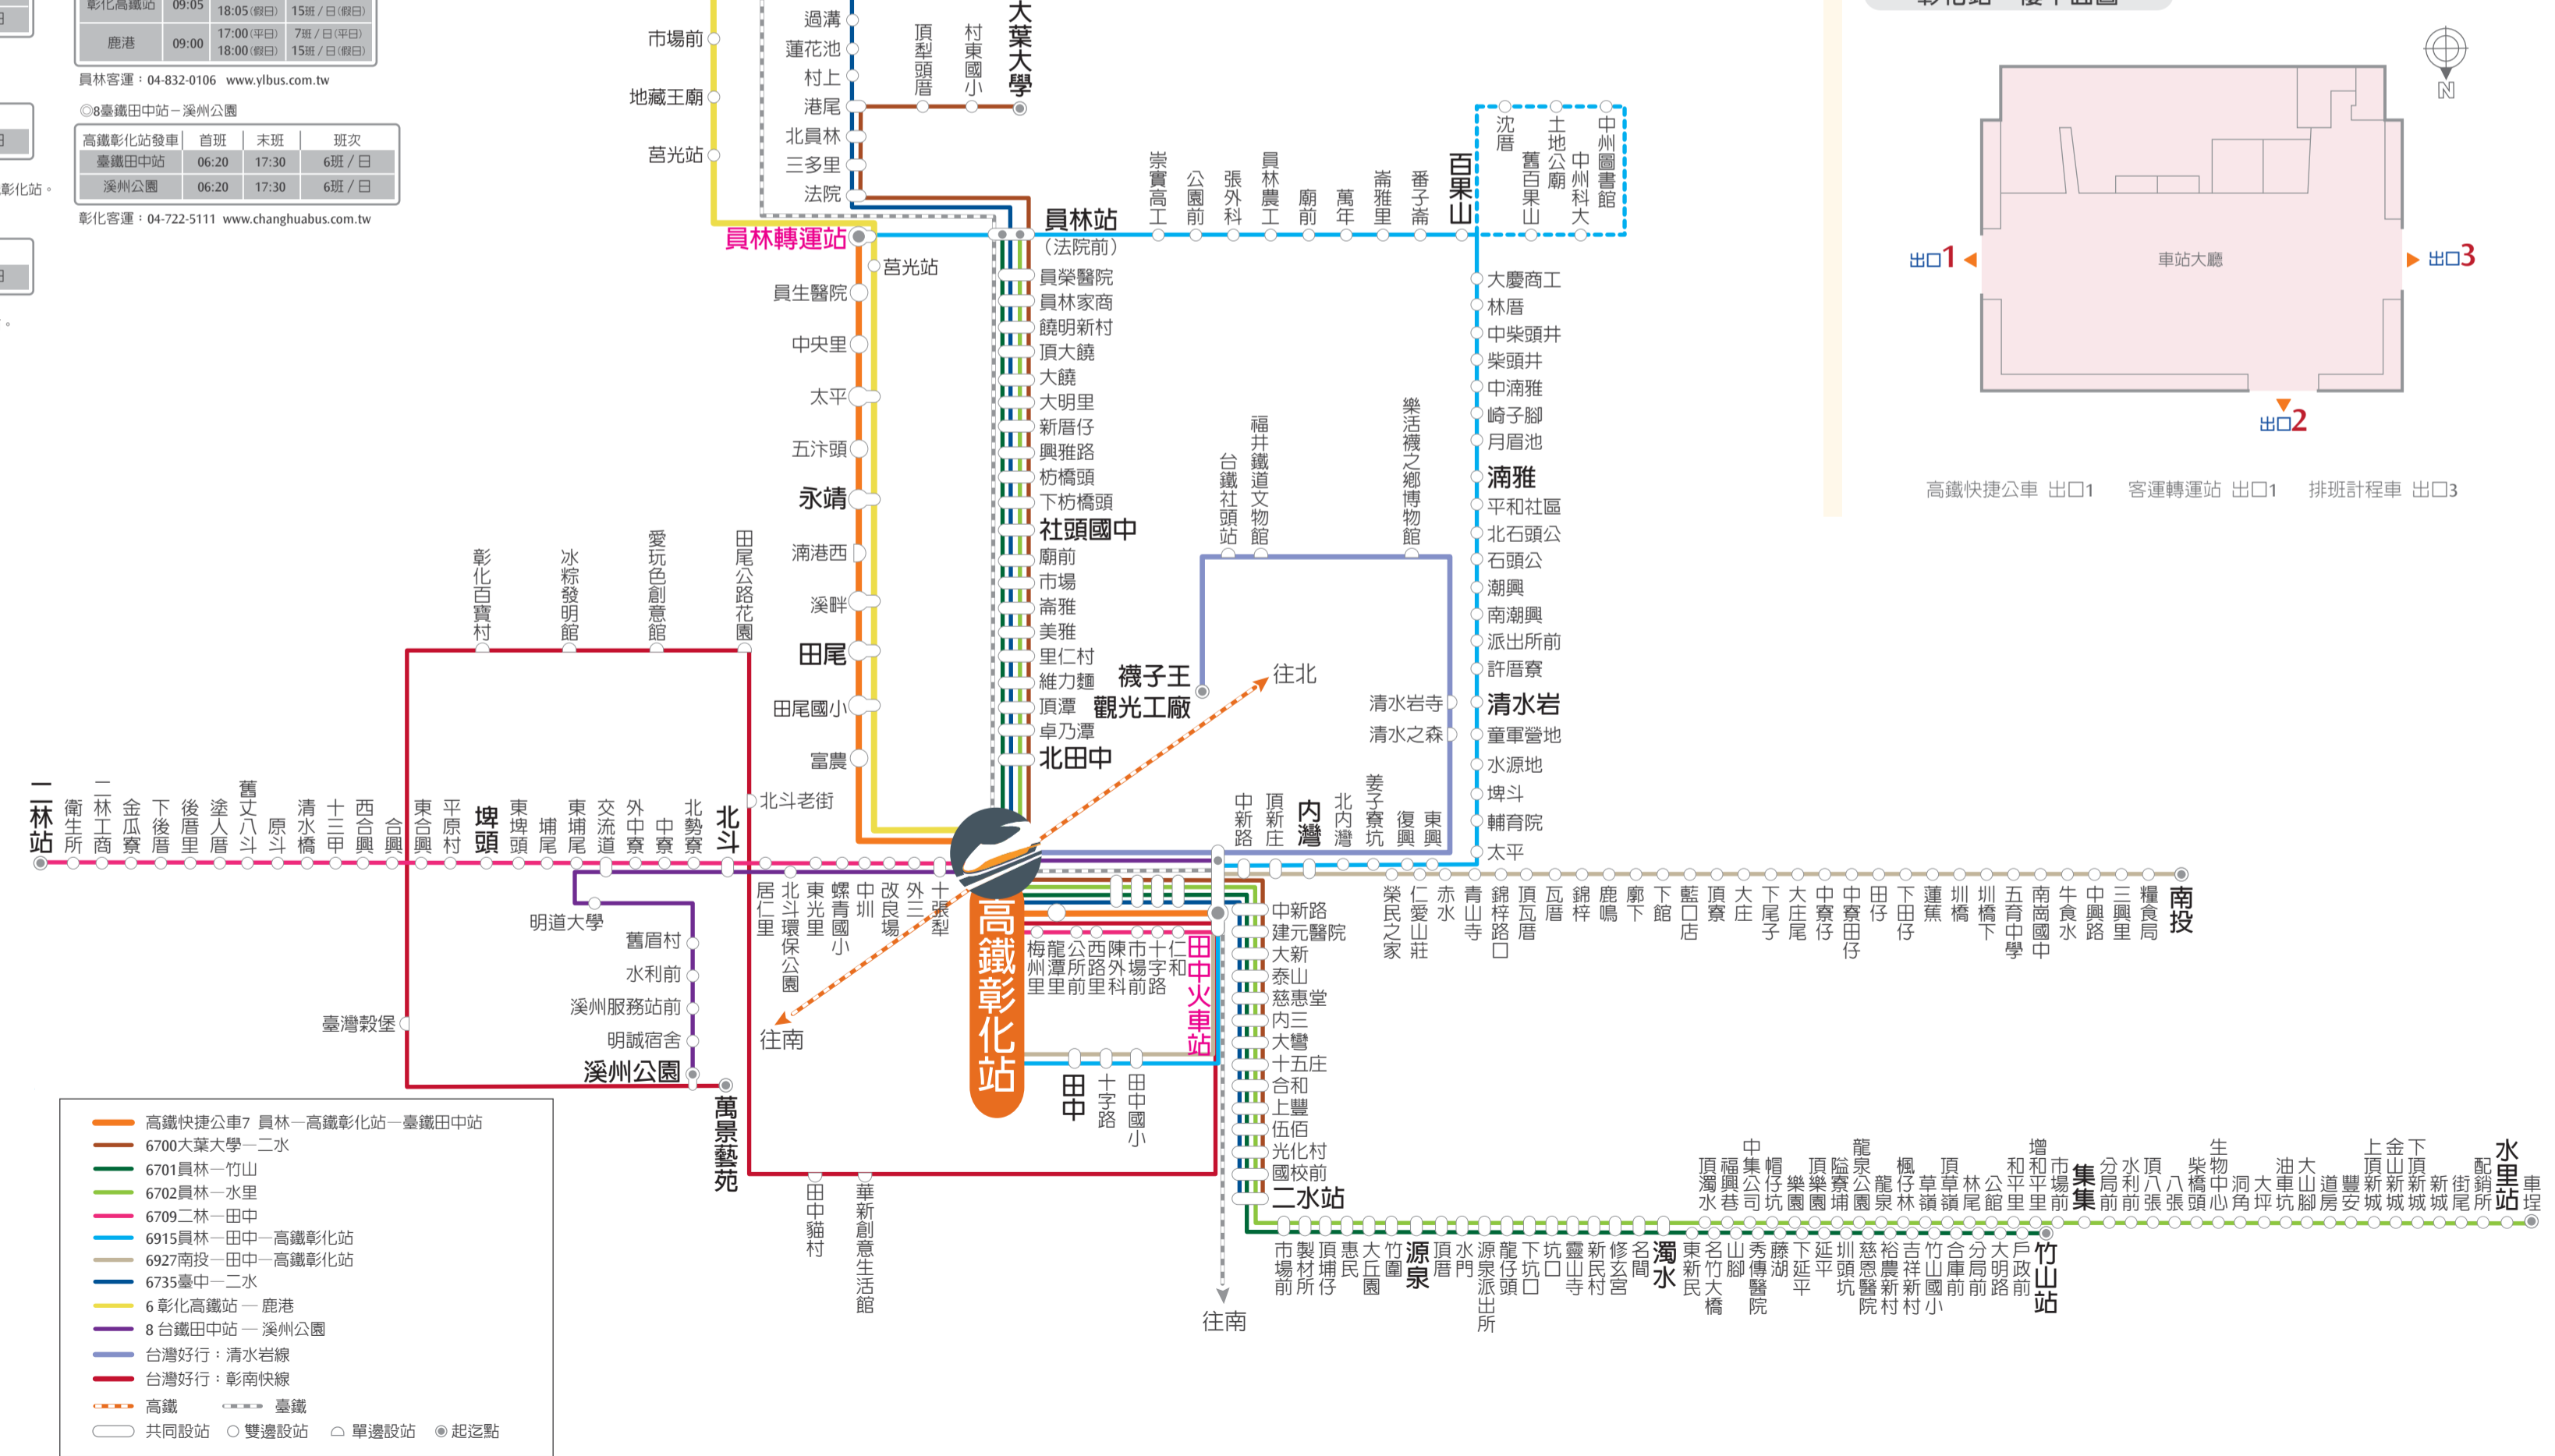

高鐵路快捷公車 出口1 客運轉運站 出口1 排班計程車 出口3

彰化縣旅遊服務中心(鹿港)

- 高鐵路快捷公車7 員林—高鐵路彰化站—臺鐵田中站
- 6700大葉大學—二水
- 6701員林—竹山
- 6702員林—水里
- 6709二林—田中
- 6915員林—田中—高鐵路彰化站
- 6927南投—田中—高鐵路彰化站
- 6735臺中—二水
- 6彰化高鐵路—鹿港
- 8 臺鐵田中站—溪州公園
- 台灣好行：清水岩線
- 台灣好行：彰南快線
- 高鐵路
- 共同設站
- 雙邊設站
- 單邊設站
- 起迄點

●本地圖非依比例尺繪製

彰化站基本資訊

彰化縣田中鎮站區路二段99號 06:20 ~ 24:00

排班計程車

◎高鐵路排班計程車均按地方政府規定收費，不加價收費，歡迎旅客搭乘。
◎高鐵路彰化站之排班計程車由台灣大車隊提供管理服務。
市話 / 手機直撥：55688
網址：www.taiwantaxi.com.tw

小客車租賃服務

◎高鐵路彰化站設有租車櫃檯，由和運租車、格上租車、AVIS國際租車及中租租車提供服務，旅客持高鐵路票根可享較市區租車更優惠之價格，詳情請洽：

和運租車	0800-024-550 (全台通用)	www.easyrnt.com.tw
格上租車	0800-222-568 (全台通用)	www.car-plus.com.tw
AVIS租車	0800-600-601 (全台通用)	www.avis-taiwan.com
中租租車	0800-588-508 (全台通用)	www.rentacar.com.tw

汽機車停車場

◎高鐵路彰化站設有汽機車停車場，由中興電工(嘟嘟房)提供管理服務
服務電話：02-2655-0818 網址：www.dodohome.com.tw 收費方式如下：

項目	0~30分鐘	每小時費率	每日最高收費
汽車停車	免費	30元	180元
機車停車	免費	10元	50元

注意事項

◎快捷公車免費搭乘優惠僅限「高鐵路旅客」轉乘，公車業者得要求出示高鐵路車票，旅客請保留票根。台灣高鐵路公司保有修正、暫停或終止本活動之權利。
◎本頁表列高鐵路快捷公車、臺鐵及客運時刻表僅供參考，資訊如有異動，請以該公司或網站公告為準。

彰化站一樓平面圖