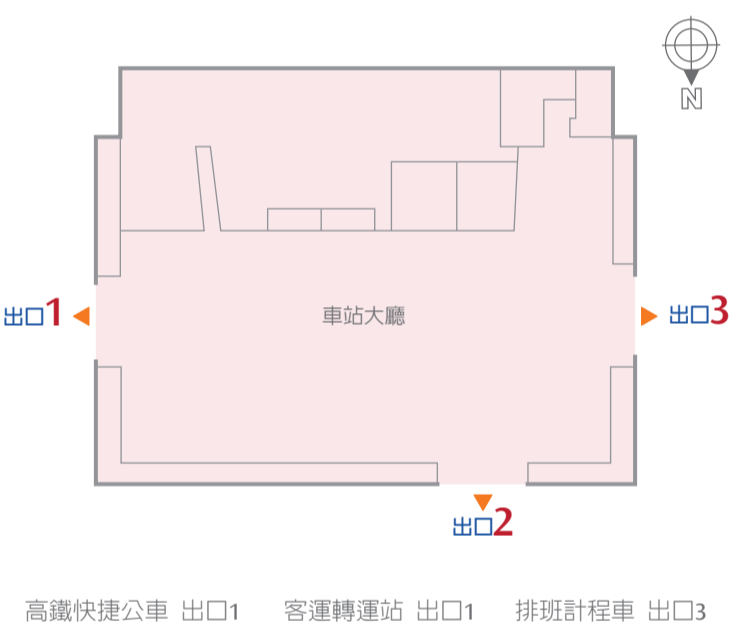

高鐵路快捷公車 出口1 客運轉運站 出口1 排班計程車 出口3