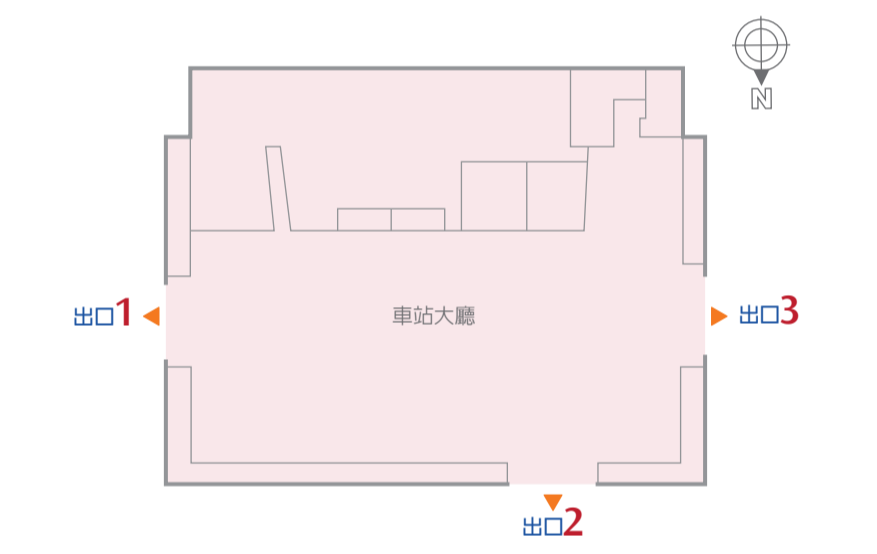

彰化站一樓平面圖

高鐵路快捷公車 出口1 客運轉運站 出口1 排班計程車 出口3