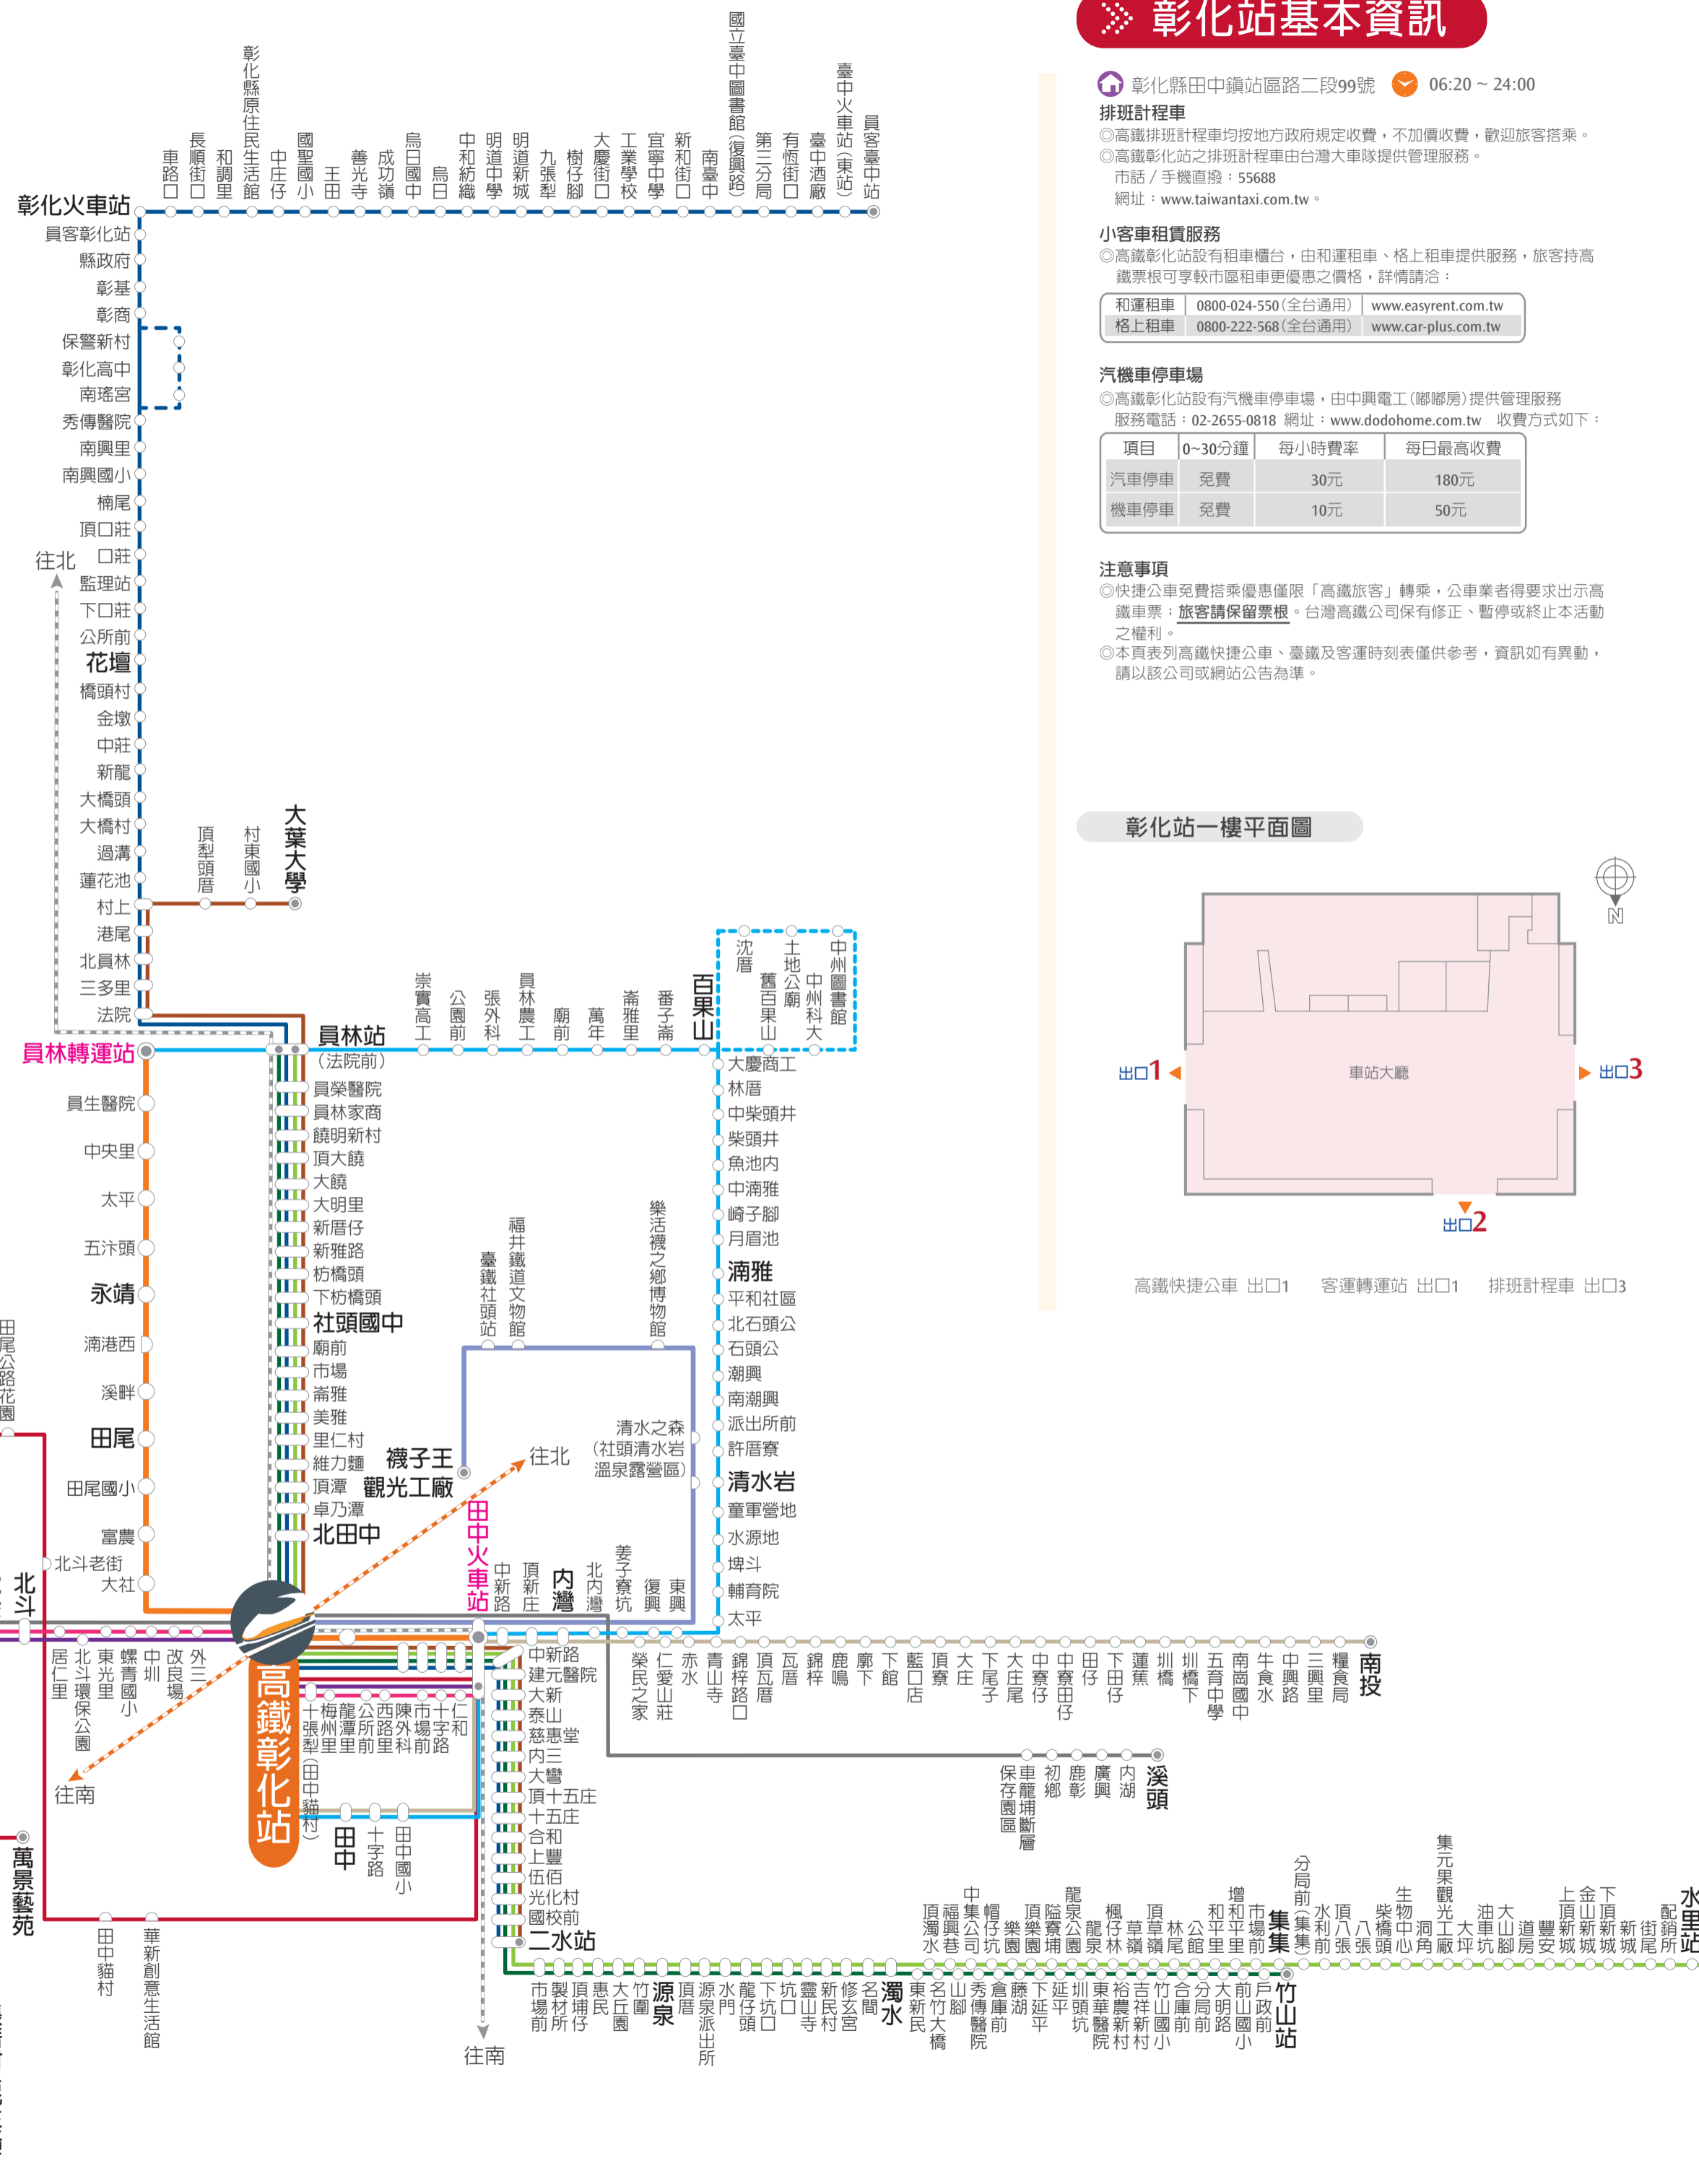

- 高鐵路快捷公車 員林—彰化—臺鐵田中站
- 6700大葉大學—二水
- 6701員林—竹山
- 6702員林—水里
- 6709二林—田中
- 6915員林—田中—彰化彰化站
- 6927南投—田中—彰化彰化站
- 6735臺中—二水
- 8(A)臺鐵田中站—溪州公園(延駛三條、張厝村)
- 15二林—溪頭
- 11台灣好行：清水岩線
- 12台灣好行：彰南快線
- 高鐵路
- 共同設站
- 雙邊設站
- 單邊設站
- 起迄點

●本地圖非依比例尺繪製

彰化站基本資訊

彰化縣田中鎮站區路二段99號 06:20 ~ 24:00

排班計程車

◎高鐵路排班計程車均按地方政府規定收費，不加價收費，歡迎旅客搭乘。
◎高鐵路彰化站之排班計程車由台灣大車隊提供管理服務。
市話/手機直撥：55688
網址：www.taiwantaxi.com.tw

小客車租賃服務

◎高鐵路彰化站設有租車櫃檯，由和運租車、格上租車提供服務，旅客持高鐵路票根可享較市區租車更優惠之價格，詳情請洽：

和運租車	0800-024-550 (全台通用)	www.easyrent.com.tw
格上租車	0800-222-568 (全台通用)	www.car-plus.com.tw

汽機車停車場

◎高鐵路彰化站設有汽機車停車場，由中興電工(腳踏車)提供管理服務
服務電話：02-2655-0818 網址：www.dodohome.com.tw 收費方式如下：

項目	0~30分鐘	每小時費率	每日最高收費
汽車停車	免費	30元	180元
機車停車	免費	10元	50元

注意事項

◎快捷公車免費搭乘優惠僅限「高鐵路旅客」轉乘，公車業者得要求出示高鐵路車票：旅客請保留票根。台灣高鐵路公司保有修正、暫停或終止本活動之權利。
◎本頁表列高鐵路快捷公車、臺鐵及客運時刻表僅供參考，資訊如有異動，請以該公司或網站公告為準。