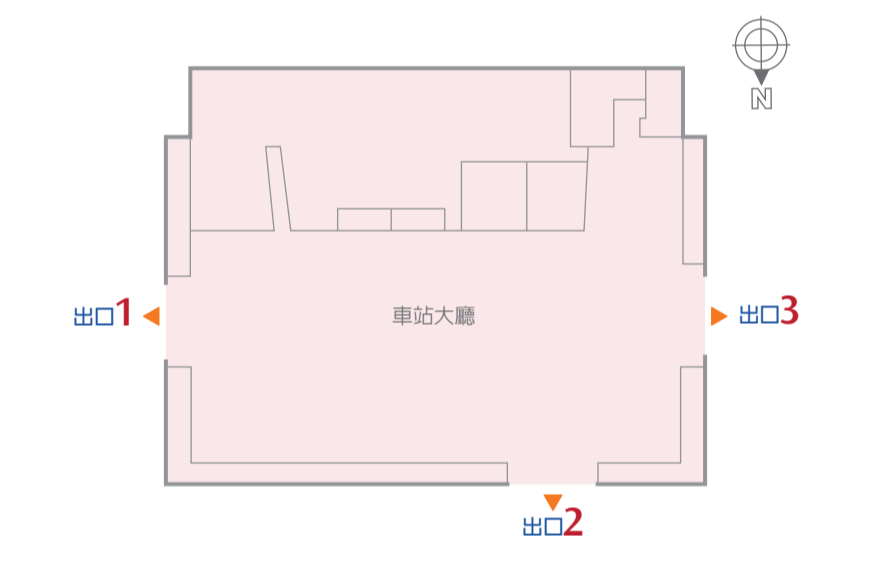

彰化站一樓平面圖

高鐵路快捷公車 出口1 客運轉運站 出口1 排班計程車 出口3