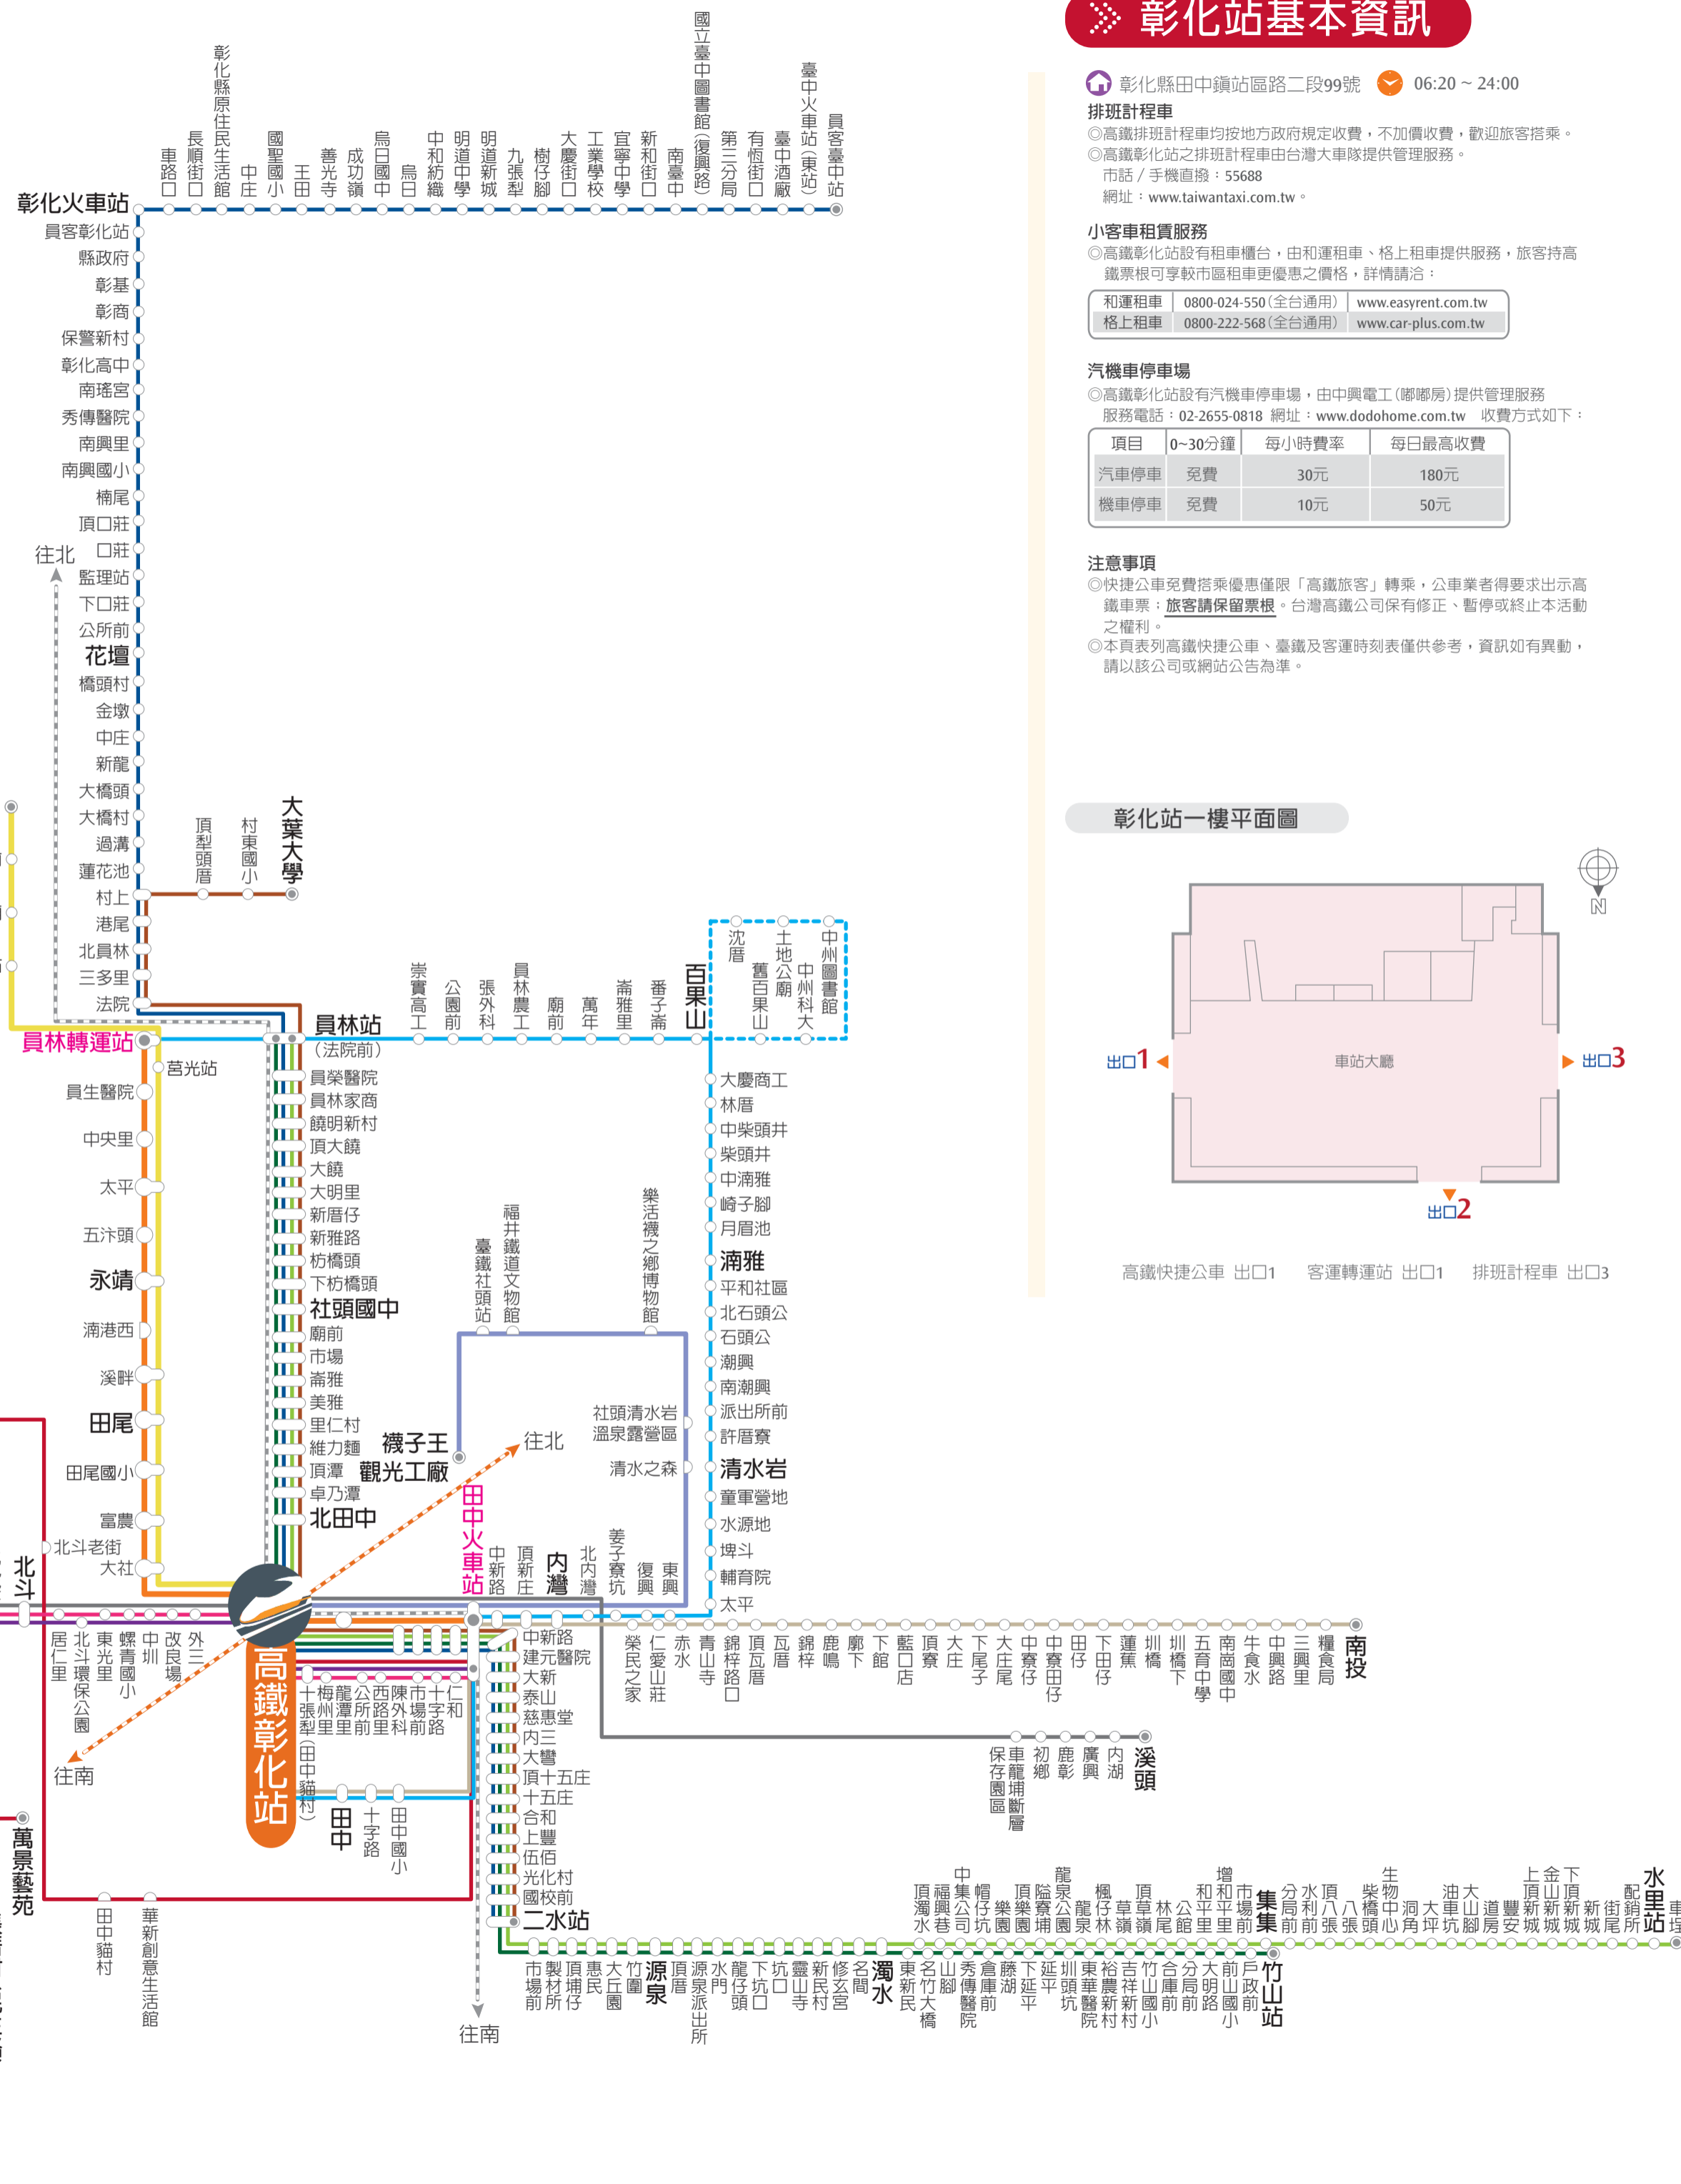

彰化縣旅遊服務中心(鹿港)

●本地圖非依比例尺繪製

彰化站基本資訊

彰化縣田中鎮站區路二段99號 06:20 ~ 24:00

排班計程車

◎高鐵路排班計程車均按地方政府規定收費，不加價收費，歡迎旅客搭乘。
◎高鐵路彰化站之排班計程車由台灣大車隊提供管理服務。
市話/手機直撥：55688
網址：www.taiwantaxi.com.tw

小客車租賃服務

◎高鐵路彰化站設有租車櫃檯，由和運租車、格上租車提供服務，旅客持高鐵路票根可享較市區租車更優惠之價格，詳情請洽：

和運租車	0800-024-550 (全台通用)	www.easycar.com.tw
格上租車	0800-222-568 (全台通用)	www.car-plus.com.tw

汽機車停車場

◎高鐵路彰化站設有汽機車停車場，由中興電工(腳踏車)提供管理服務
服務電話：02-2655-0818 網址：www.dodohome.com.tw 收費方式如下：

項目	0~30分鐘	每小時費率	每日最高收費
汽車停車	免費	30元	180元
機車停車	免費	10元	50元

注意事項

◎快捷公車免費搭乘優惠僅限「高鐵路旅客」轉乘，公車業者得要求出示高鐵路票：旅客請保留票根。台灣高鐵路公司保有修正、暫停或終止本活動之權利。
◎本頁表列高鐵路快捷公車、臺鐵及客運時刻表僅供參考，資訊如有異動，請以該公司或網站公告為準。