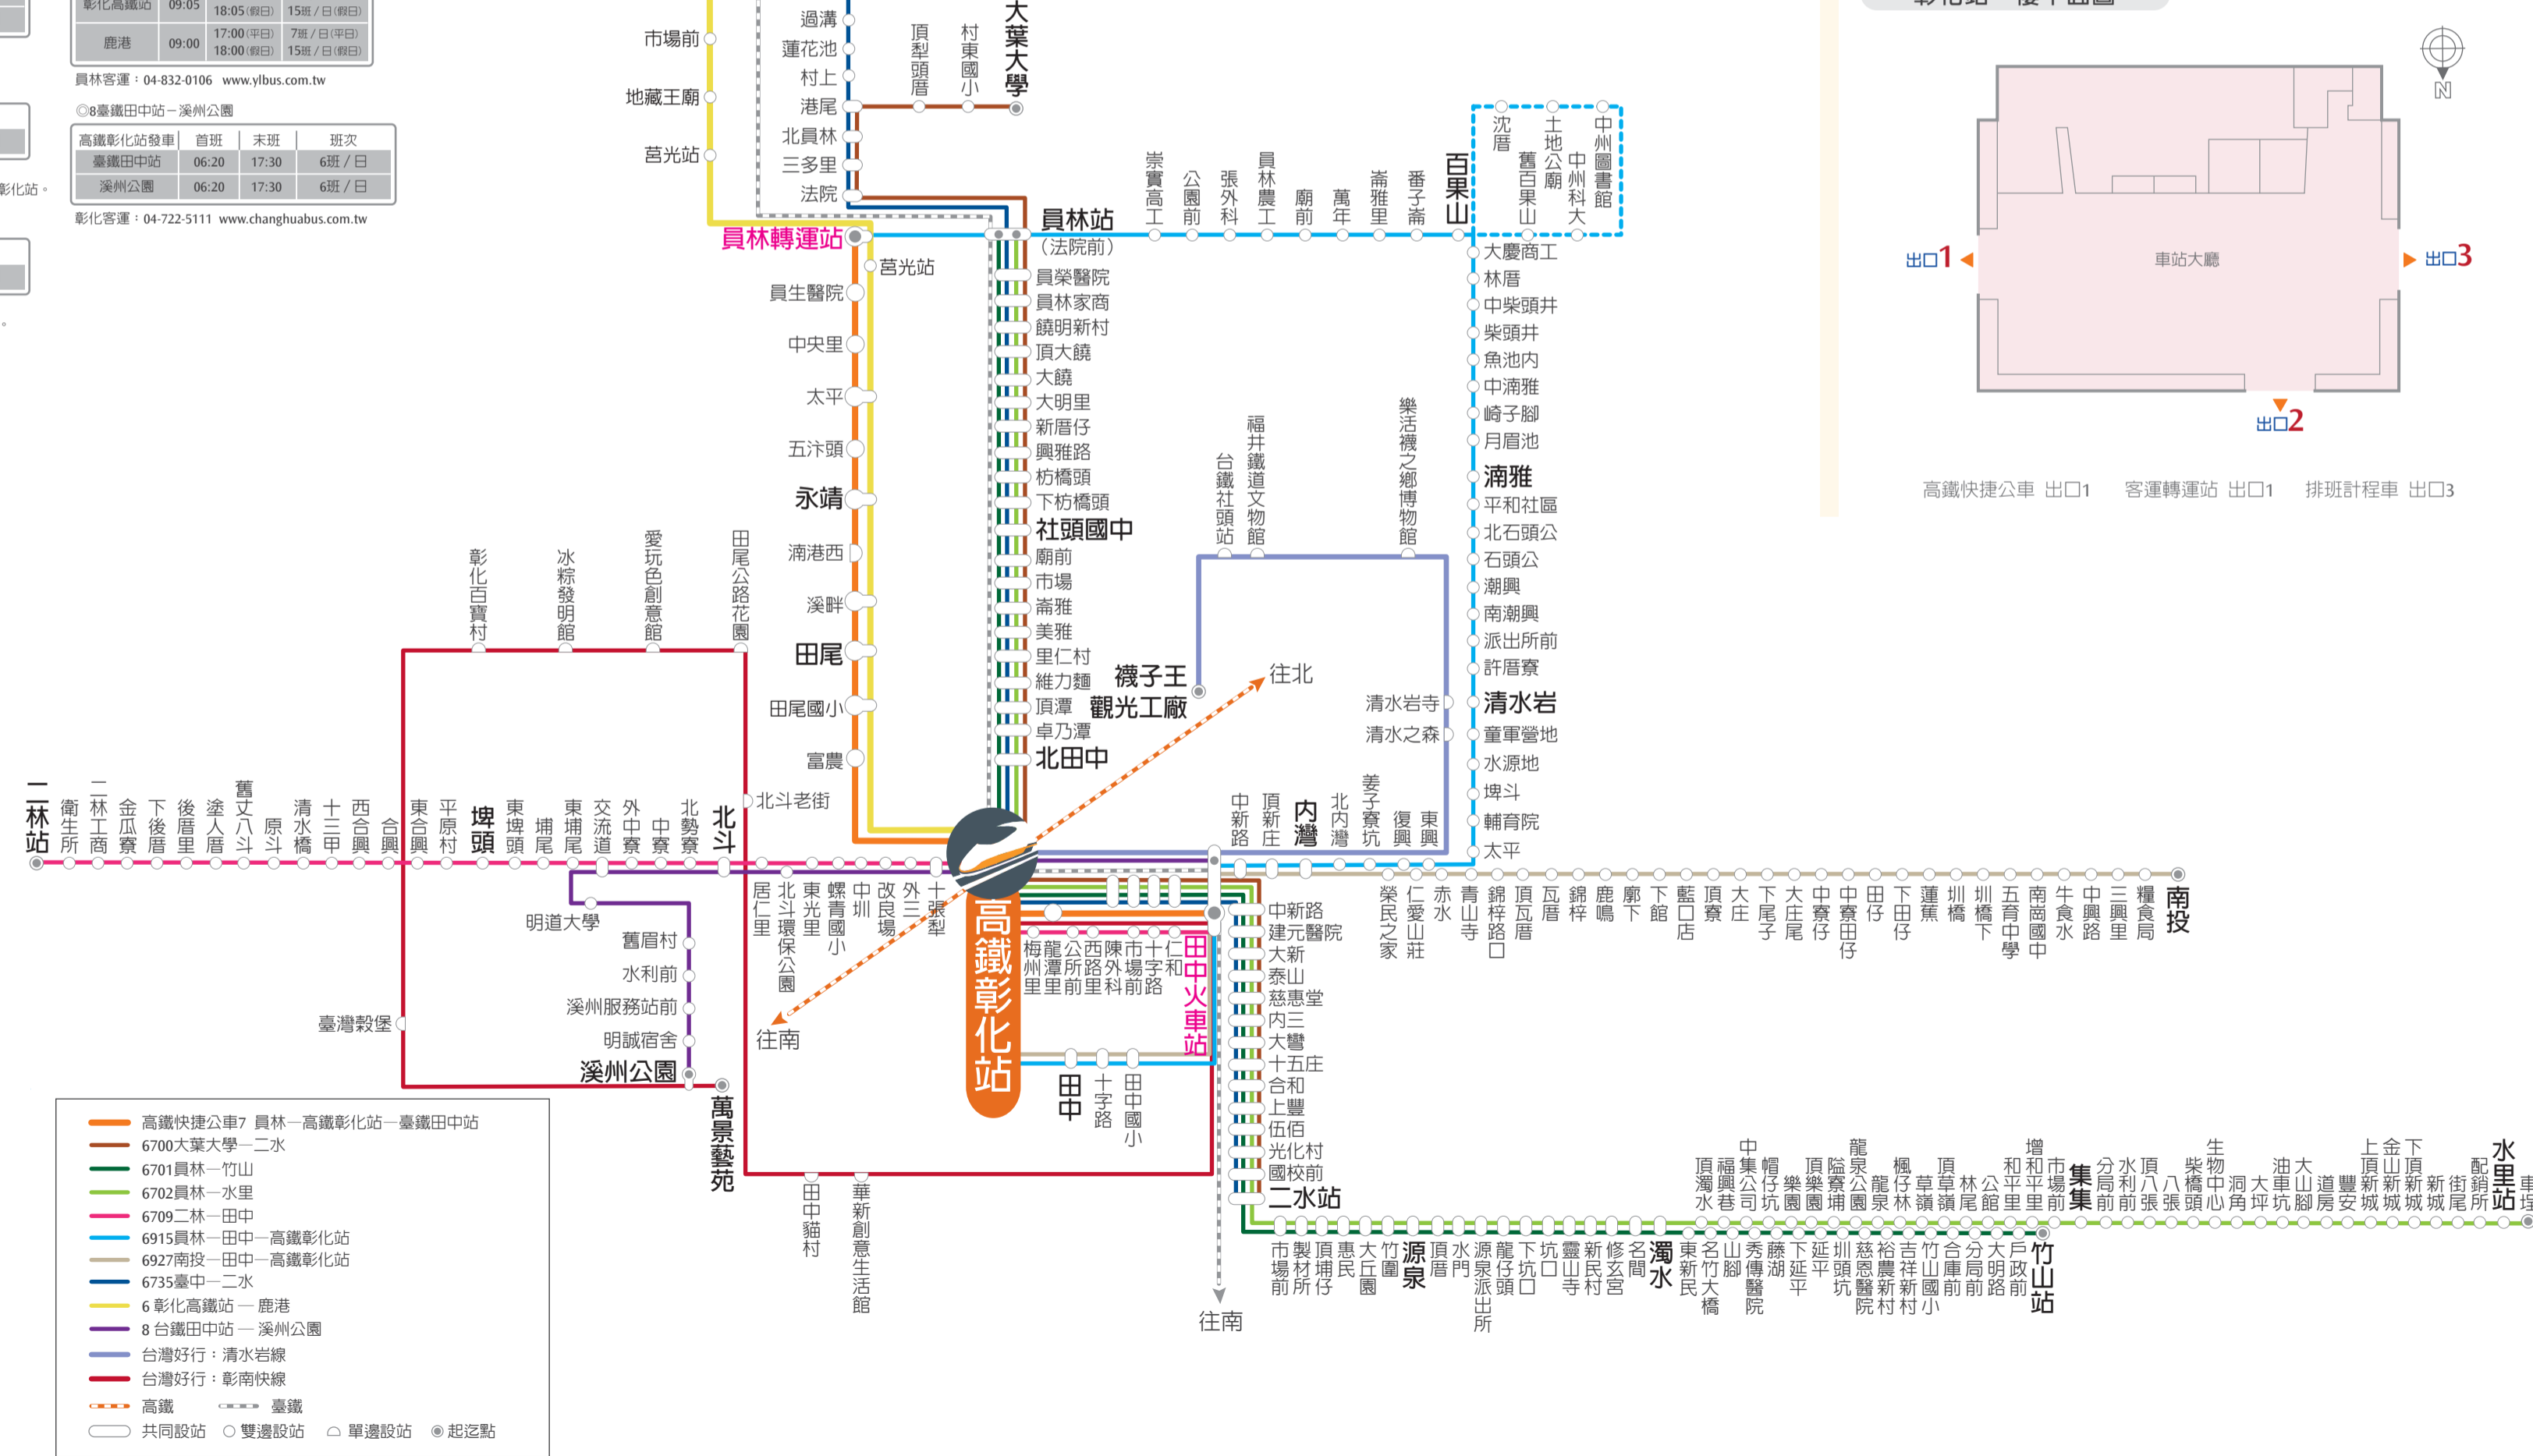

彰化縣旅遊服務中心(鹿港)

- 高鐵路快捷公車7 員林—高鐵路彰化站—臺鐵田中站
- 6700 大葉大學—二水
- 6701 員林—竹山
- 6702 員林—水里
- 6709 二林—田中
- 6915 員林—田中—高鐵路彰化站
- 6927 南投—田中—高鐵路彰化站
- 6735 臺中—二水
- 6 彰化高鐵路—鹿港
- 8 臺鐵田中站—溪州公園
- 臺灣好行：清水岩線
- 臺灣好行：彰南快線
- 高鐵路
- 共同設站
- 雙邊設站
- 單邊設站
- 起迄點

●本地圖非依比例尺繪製

彰化站基本資訊

彰化縣田中鎮站區路二段99號 06:20 ~ 24:00
排班計程車
◎高鐵路排班計程車均按地方政府規定收費，不加價收費，歡迎旅客搭乘。
◎高鐵路彰化站之排班計程車由台灣大車隊提供管理服務。
市話 / 手機直撥：55688
網址：www.taiwantaxi.com.tw

小客車租賃服務
◎高鐵路彰化站設有租車櫃台，由和運租車、格上租車、AVIS國際租車及中租租車提供服務，旅客持高鐵路票根可享較市區租車更優惠之價格，詳情請洽：

和運租車	0800-024-550 (全台通用)	www.easyrent.com.tw
格上租車	0800-222-568 (全台通用)	www.car-plus.com.tw
AVIS租車	0800-600-601 (全台通用)	www.avis-taiwan.com
中租租車	0800-588-508 (全台通用)	www.rentacar.com.tw

汽機車停車場
◎高鐵路彰化站設有汽機車停車場，由中興電工(嘟嘟房)提供管理服務
服務電話：02-2655-0818 網址：www.dodohome.com.tw 收費方式如下：

項目	0~30分鐘	每小時費率	每日最高收費
汽車停車	免費	30元	180元
機車停車	免費	10元	50元

注意事項
◎快捷公車免費搭乘優惠僅限「高鐵路旅客」轉乘，公車業者得要求出示高鐵路車票；**旅客請保留票根**。台灣高鐵路公司保有修正、暫停或終止本活動之權利。
◎本頁表列高鐵路快捷公車、臺鐵及客運時刻表僅供參考，資訊如有異動，請以該公司或網站公告為準。

彰化站一樓平面圖