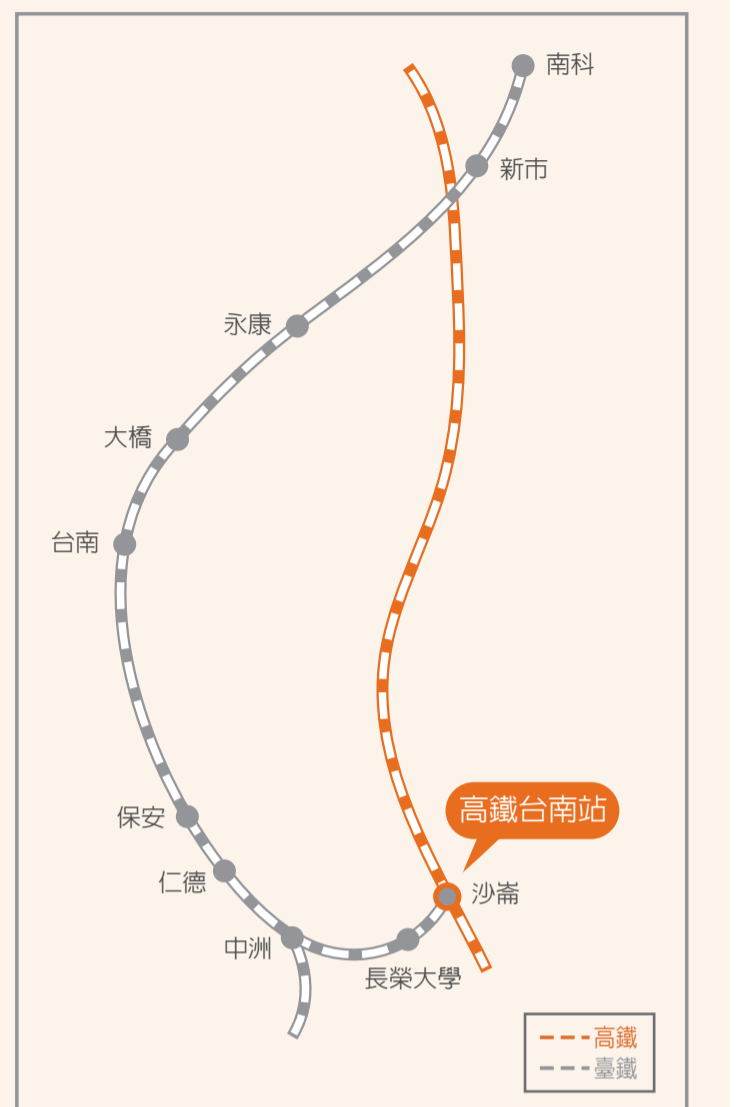

臺鐵時刻表

臺鐵沙漏站往臺鐵台南站		臺鐵台南站往臺鐵沙漏站		往沙漏站		往臺鐵沙漏站	
07:14	12:50	18:45	05:39	12:12	18:01	07:14	16:56
07:25	13:30	19:22	06:36	12:35	18:39	07:25	17:50
08:10	13:53	19:44	07:08	13:05	19:05	08:10	18:26
08:36	14:33	20:30	07:35	13:35	19:35	08:36	18:45
08:56	14:58	20:50	08:18	14:05	20:02	09:50	19:44
09:30	15:30	21:37	08:39	14:34	20:28	10:50	21:37
09:50	15:48	21:47	09:14	14:58	21:05	11:30	22:46
10:30	16:33	22:30	09:35	15:40	21:25	12:50	—
10:50	16:56	22:46	10:12	16:03	21:47	13:53	—
11:30	17:30	23:35	10:37	16:32	22:34	14:33	—
11:48	17:50	23:59	11:12	17:05	23:18	15:30	—
12:30	18:26	—	11:40	17:33	—	15:48	—

興南客運：02-2191-0096 www.railway.gov.tw
臺鐵台南、沙漏車站班次時間以鐵路網站公告為準。

興南客運：02-2191-0096 www.railway.gov.tw
臺鐵台南、沙漏車站班次時間以鐵路網站公告為準。

興南客運：02-2191-0096 www.railway.gov.tw
臺鐵台南、沙漏車站班次時間以鐵路網站公告為準。

興南客運：02-2191-0096 www.railway.gov.tw
臺鐵台南、沙漏車站班次時間以鐵路網站公告為準。

興南客運：02-2191-0096 www.railway.gov.tw
臺鐵台南、沙漏車站班次時間以鐵路網站公告為準。

興南客運：02-2191-0096 www.railway.gov.tw
臺鐵台南、沙漏車站班次時間以鐵路網站公告為準。

興南客運：02-2191-0096 www.railway.gov.tw
臺鐵台南、沙漏車站班次時間以鐵路網站公告為準。

興南客運：02-2191-0096 www.railway.gov.tw
臺鐵台南、沙漏車站班次時間以鐵路網站公告為準。

興南客運：02-2191-0096 www.railway.gov.tw
臺鐵台南、沙漏車站班次時間以鐵路網站公告為準。

興南客運：02-2191-0096 www.railway.gov.tw
臺鐵台南、沙漏車站班次時間以鐵路網站公告為準。

興南客運：02-2191-0096 www.railway.gov.tw
臺鐵台南、沙漏車站班次時間以鐵路網站公告為準。

興南客運：02-2191-0096 www.railway.gov.tw
臺鐵台南、沙漏車站班次時間以鐵路網站公告為準。

德載金城古稱為安平大砲台，砲台的設置乃是因應清同治13年的牡丹社事件。城內有引橋、樓城、城門、大砲、小砲臺、扶壁等特色建築，被指定為一級古蹟。

自高鐵台南站(二樓轉乘通廊或一樓大廳1號出口)前往臺鐵沙漏站搭乘臺鐵區間車前往台南火車站，轉搭14路公車至「德載金城站」下車。

地址：台南市光州路3號
洽詢電話：06-295-1504

延平郡王祠為台灣最早、最著名的鄭成功祠，其前身為民間奉祀台灣開山始祖鄭成功的私廟，後於清同治年間修建成官祀專祠，現今所見之樣貌則為民國52年重建之結果，屬中國北方宮殿式建築風格。祠內除祠廟本身外，另設有鄭成功文物館，展出多樞台灣歷史文物及鄭成功生活用品。

自高鐵台南站出口2轉搭高鐵路快捷公車台南市政府線至「延平郡王祠站」下車，步行即可抵達。

地址：台南市開山路152號
洽詢電話：06-213-5518

國立臺灣歷史博物館是全臺唯一以臺灣史為主題的博物館，目前藏有7萬多件藏品，全區包含常設展、特展、兒童廳及戶外歷史公園等。常設展「斯丁斯民—臺灣的故事」以逼真的建築造景與人像，讓觀眾能體驗、親近歷史。

自高鐵台南站出口2搭高鐵路快捷公車奇美醫院線至「桂田酒店」下車，步行約20分鐘抵達，或自高鐵路台南站(二樓轉乘通廊或一樓大廳1號出口)前往臺鐵沙漏站搭乘臺鐵區間車前往永康火車站，轉搭20號公車(班距20-30分鐘)至「臺灣歷史博物館」下車。

地址：台南市安南區長和路一段250號
洽詢電話：06-356-8889

台南站基本資訊

◎台南市歸仁區歸仁大道100號 ☎ 06:20~24:00

排班計程車
◎高鐵路排班計程車均按地方政府規定收費，不加價收費，歡迎旅客搭乘。
◎高鐵路台南站之排班計程車由大會衛星車隊提供管理服務。
電話：0800-000-943 手機直撥：55178
網址：www.mtaxi.com.tw

小客車租賃服務
◎高鐵路台南站設有租車櫃台，由和運租車、格上租車及AVIS國際租車提供服務，旅客持高鐵路票根可享較市區租車更優惠之價格，詳情請洽：

和運租車	0800-024-550 (全台通用)	www.easyrent.com.tw
格上租車	0800-222-568 (全台通用)	www.car-plus.com.tw
AVIS租車	0800-600-601 (全台通用)	www.avis-taiwan.com

汽機車停車場

◎高鐵路台南站設有汽機車停車場，由中興電工(椰椰房)提供管理服務
服務電話：02-2655-0818 網址：www.dodohome.com.tw
汽機車停車場收費方式如下：

項目	0~30分鐘	每小時費率	每日最高收費
汽車停車	免費	30元	180元
機車停車	免費	10元	50元

注意事項
◎高鐵路台南站快捷公車往市區方向，沿途各站均可下車但不可上車；往高鐵路方向於高鐵路前各站均可上車，但僅可於高鐵路站下車。
◎快捷公車免費搭乘優惠僅限「高鐵路旅客」轉乘，公車業者得要求出示高鐵路票，旅客請保留票根。台灣高鐵路公司保有修正、暫停或終止本活動之權利。
◎本頁表列高鐵路快捷公車、臺鐵及客運時刻表僅供參考，資訊如有異動，請以該公司或網站公告為準。
*如欲索取其他各站之高鐵路轉乘資訊地圖，請洽旅客服務台。