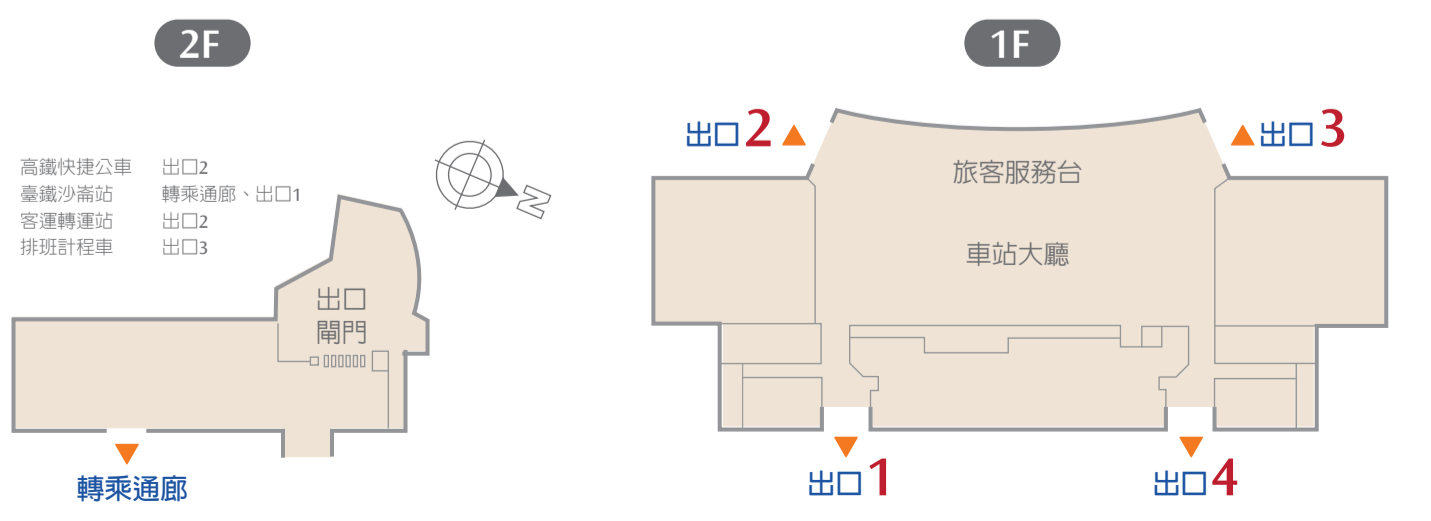

台南站樓層平面圖

精選高鐵路假期 免塞車、免趕路，省下更多時間、讓你玩更多！
精選高鐵路假期包含了交通、接駁以及住宿服務，輕鬆、方便、快速，一次擁有，帶你前往各大熱門旅遊景點，體驗最精彩的台灣之旅！