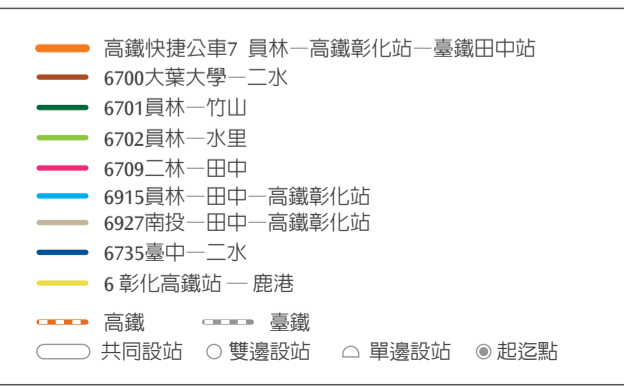

彰化站
Changhua Station

彰化地區示意圖

客運/快捷公車資訊

高鐵路快捷公車時刻表

◎7高鐵路彰化站—員林轉運站

高鐵路彰化站發車往員林				員林轉運站發車			
06:25	10:40	15:40	19:40	05:30	09:40	14:40	18:40
06:55	11:10	16:10	20:40	06:00	10:10	15:10	19:40
07:30	11:40	16:40	21:40	06:30	10:40	15:40	20:40
08:00	12:10	17:10	22:40	07:00	11:10	16:10	21:40
08:40	12:40	17:40	23:38	07:40	11:40	16:40	22:50
09:10	13:40	18:10	00:18	08:10	12:40	17:10	23:35
09:40	14:10	18:40	—	08:40	13:10	17:40	—
10:10	14:40	19:10	—	09:10	13:40	18:10	—

彰化客運：04-722-5111 www.changhuabus.com.tw
本路線總車程預估為30分鐘，實際行車時間視交通狀況而定。

◎7高鐵路彰化站—田中火車站

高鐵路彰化站發車往田中				田中火車站發車			
05:55	10:10	15:10	19:10	06:15	10:30	15:30	19:30
06:25	10:40	15:40	20:10	06:45	11:00	16:00	20:30
07:00	11:10	16:10	21:10	07:20	11:30	16:30	21:30
07:30	11:40	16:40	22:10	07:50	12:00	17:00	22:30
08:10	12:10	17:10	23:15	08:30	12:30	17:30	23:30
08:45	13:10	17:40	00:00	09:00	13:30	18:00	00:10
09:10	13:40	18:10	—	09:30	14:00	18:30	—
09:45	14:10	18:40	—	10:00	14:30	19:00	—

彰化客運：04-722-5111 www.changhuabus.com.tw
本路線總車程預估為10分鐘，實際行車時間視交通狀況而定。

客運時刻表

◎6915員林—田中

發車站	首班	末班	班次
高鐵路彰化站	05:50	18:40	11班/日
員林	06:50	18:50	11班/日

彰化客運：04-722-5111 www.changhuabus.com.tw

◎6927南投—田中

發車站	首班	末班	班次
高鐵路彰化站	06:05	12:55	2班/日
南投	08:30	14:00	2班/日

彰化客運：04-722-5111 www.changhuabus.com.tw

◎6700員林—二水

高鐵路彰化站發車	首班	末班	班次
往員林	10:45	19:25	6班/日
往二水	09:20	18:20	6班/日

員林客運：04-832-0106 www.ylbus.com.tw

◎6701員林—竹山

高鐵路彰化站發車	首班	末班	班次
往員林	06:50	20:30	6班/日
往竹山	06:45	17:40	6班/日

員林客運：04-832-0106 www.ylbus.com.tw

◎6702員林—水里

高鐵路彰化站發車	首班	末班	班次
往員林	07:30	15:10	3班/日
往水里	10:10	19:10	3班/日

員林客運：04-832-0106 www.ylbus.com.tw

◎6709二林—田中

高鐵路彰化站發車	首班	末班	班次
往田中	06:40	20:00	12班/日
往二林	06:35	20:00	12班/日

員林客運：04-832-0106 www.ylbus.com.tw

◎6735臺中—二水

高鐵路彰化站發車	首班	末班	班次
往臺中	06:30	14:35	4班/日
往二水	11:00	18:40	4班/日

員林客運：04-832-0106 www.ylbus.com.tw