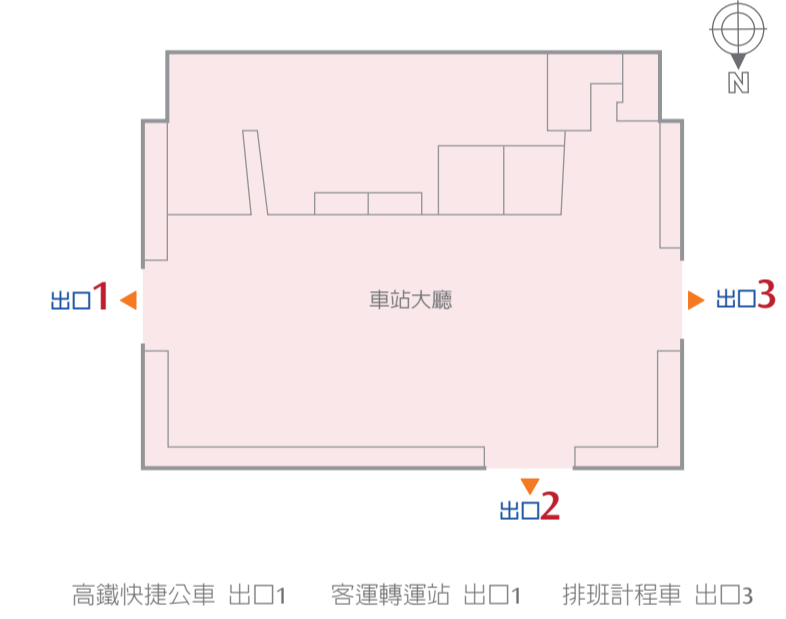

彰化站一樓平面圖

高鐵路快捷公車 出口1 客運轉運站 出口1 排班計程車 出口3