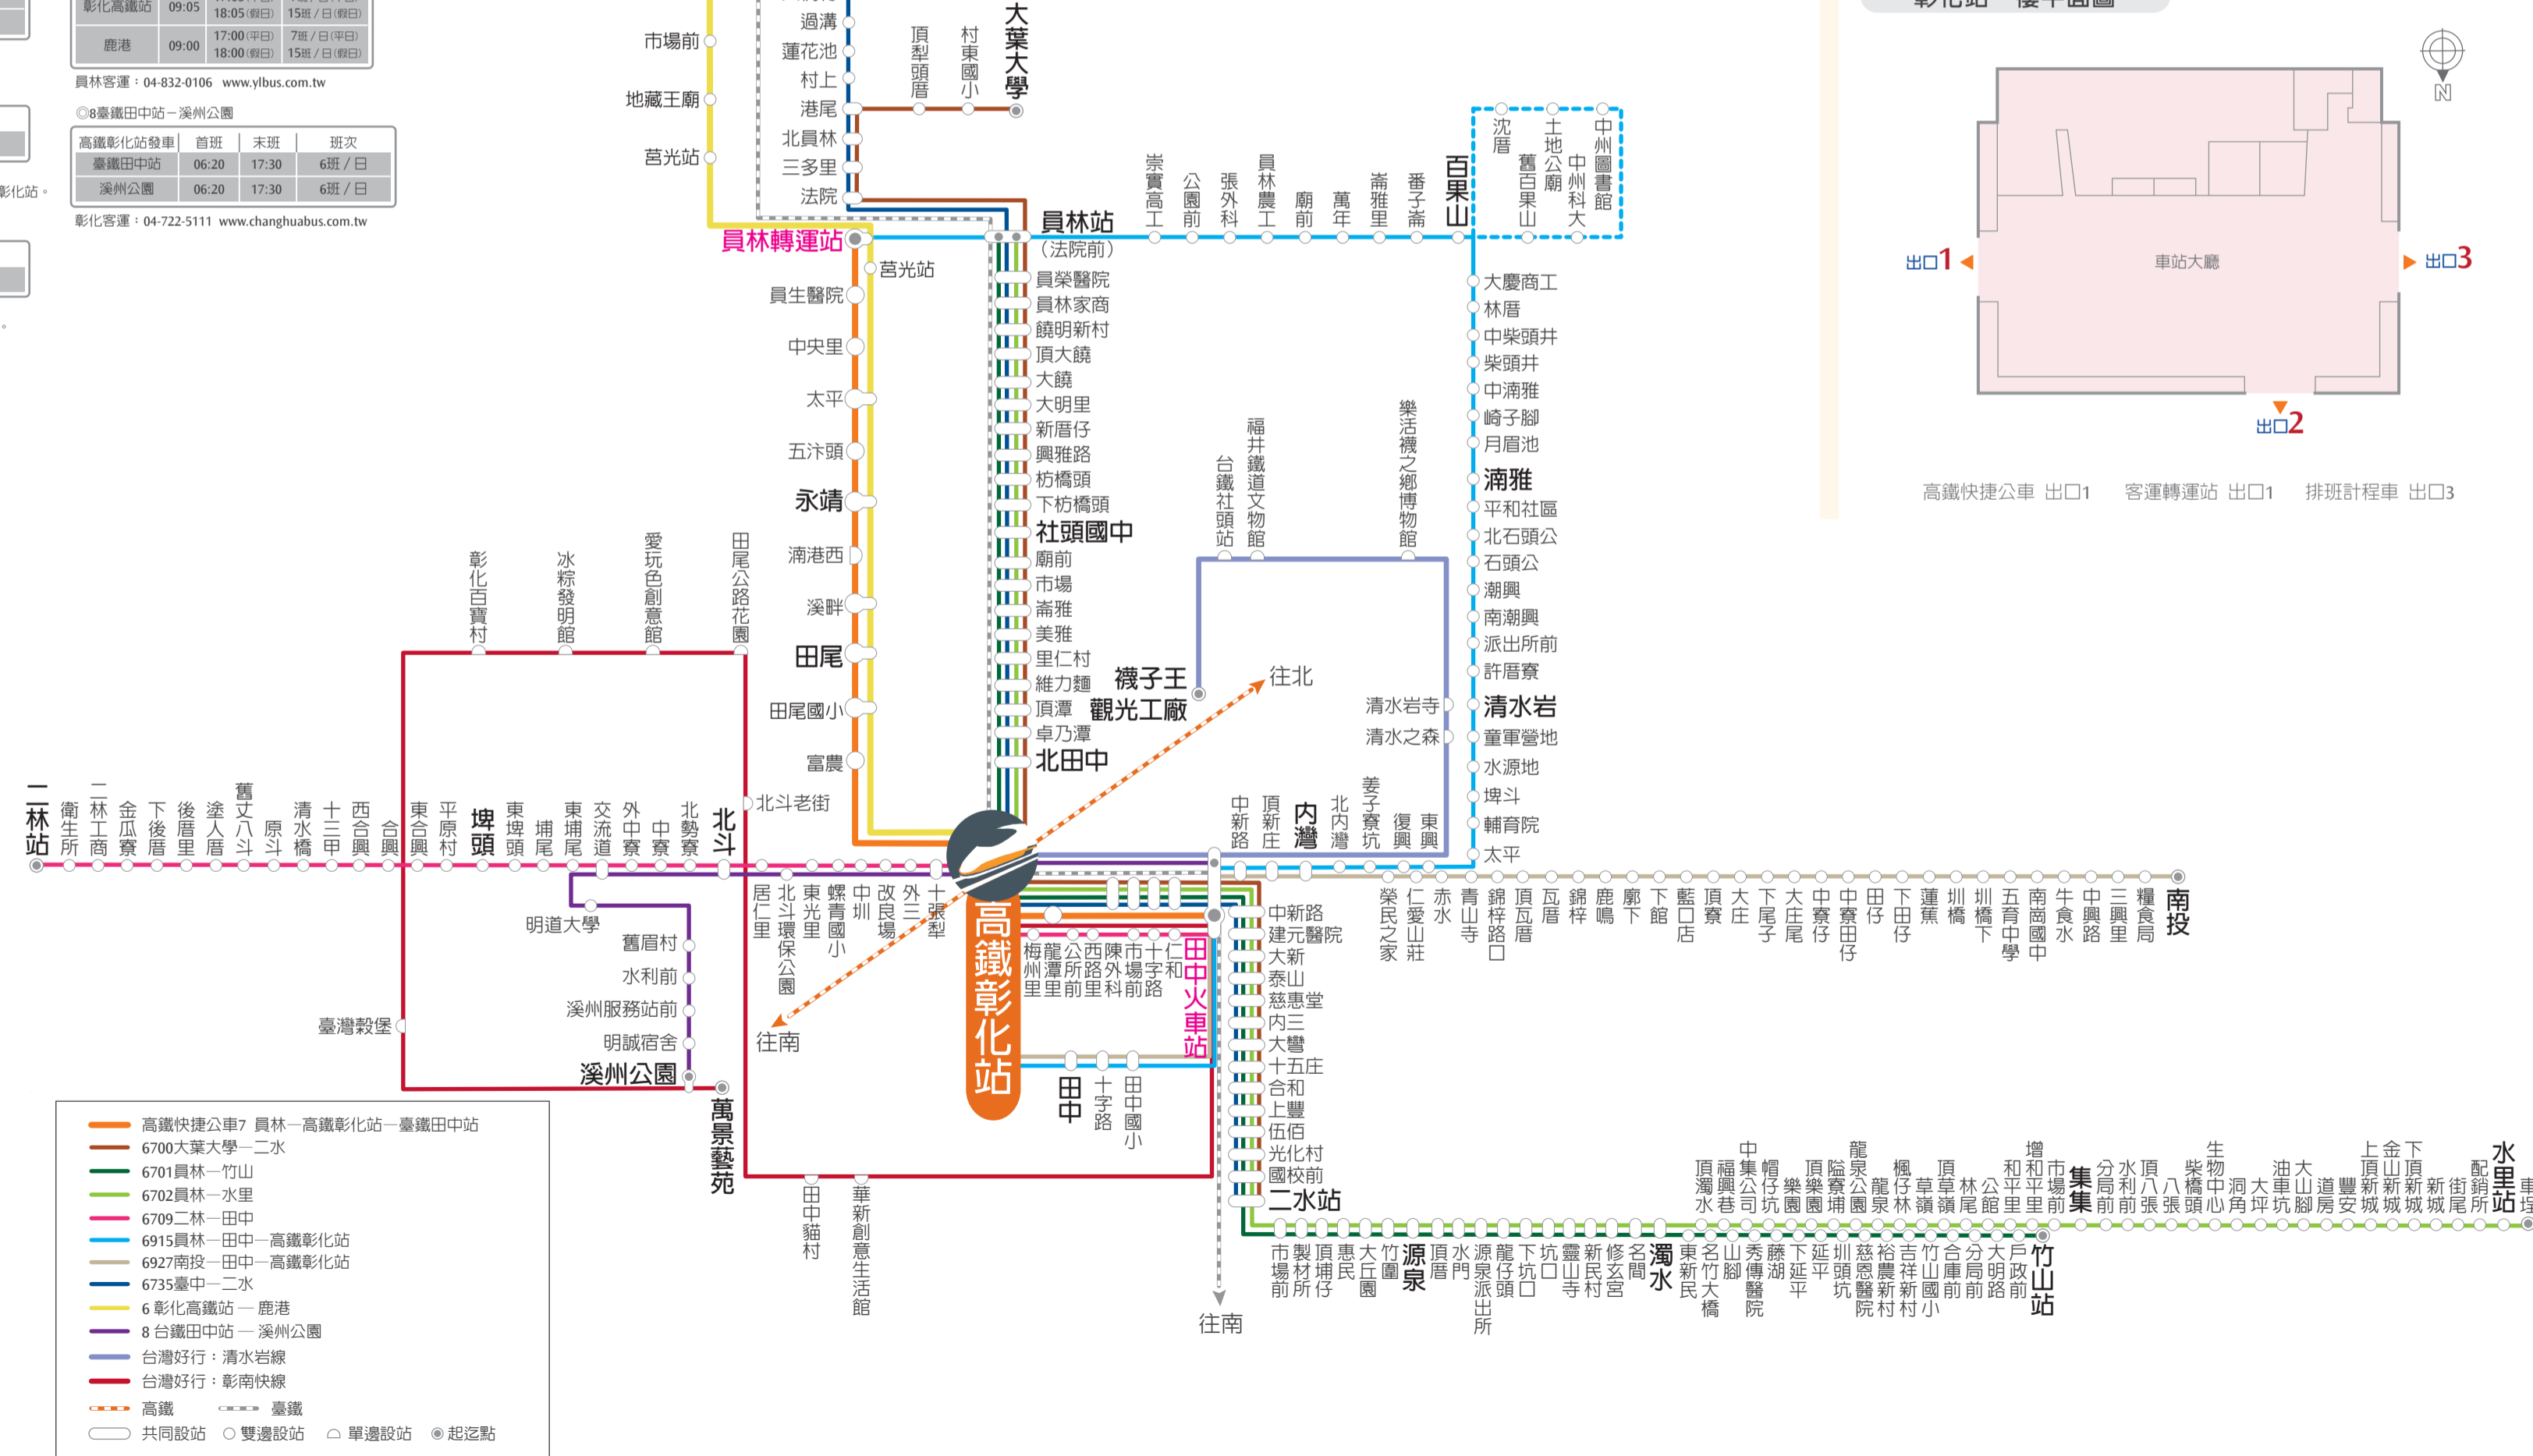

彰化縣旅遊服務中心(鹿港)

- 高鐵路快捷公車7 員林—高鐵路彰化站—臺鐵田中站
- 6700大葉大學—二水
- 6701員林—竹山
- 6702員林—水里
- 6709二林—田中
- 6915員林—田中—高鐵路彰化站
- 6927南投—田中—高鐵路彰化站
- 6735臺中—二水
- 6彰化高鐵路—鹿港
- 8 臺鐵田中站—溪州公園
- 臺灣好行：清水岩線
- 臺灣好行：彰南快線
- 高鐵路
- 共同設站
- 雙邊設站
- 單邊設站
- 起迄點

●本地圖非依比例尺繪製

彰化站基本資訊

彰化縣田中鎮站區路二段99號 06:20 ~ 24:00

排班計程車

◎高鐵路排班計程車均按地方政府規定收費，不加價收費，歡迎旅客搭乘。
◎高鐵路彰化站之排班計程車由台灣大車隊提供管理服務。
市話 / 手機直撥：55688
網址：www.taiwantaxi.com.tw

小客車租賃服務

◎高鐵路彰化站設有租車櫃檯，由和運租車、格上租車提供服務，旅客持高鐵路票根可享較市區租車更優惠之價格，詳情請洽：

和運租車	0800-024-550 (全台通用)	www.easyrent.com.tw
格上租車	0800-222-568 (全台通用)	www.car-plus.com.tw

汽機車停車場

◎高鐵路彰化站設有汽機車停車場，由中興電工(腳踏扇)提供管理服務
服務電話：02-2655-0818 網址：www.dodohome.com.tw 收費方式如下：

項目	0~30分鐘	每小時費率	每日最高收費
汽車停車	免費	30元	180元
機車停車	免費	10元	50元

注意事項

◎快捷公車免費搭乘優惠僅限「高鐵路旅客」轉乘，公車業者得要求出示高鐵路車票：旅客請保留票根。台灣高鐵路公司保有修正、暫停或終止本活動之權利。
◎本頁表列高鐵路快捷公車、臺鐵及客運時刻表僅供參考，資訊如有異動，請以該公司或網站公告為準。