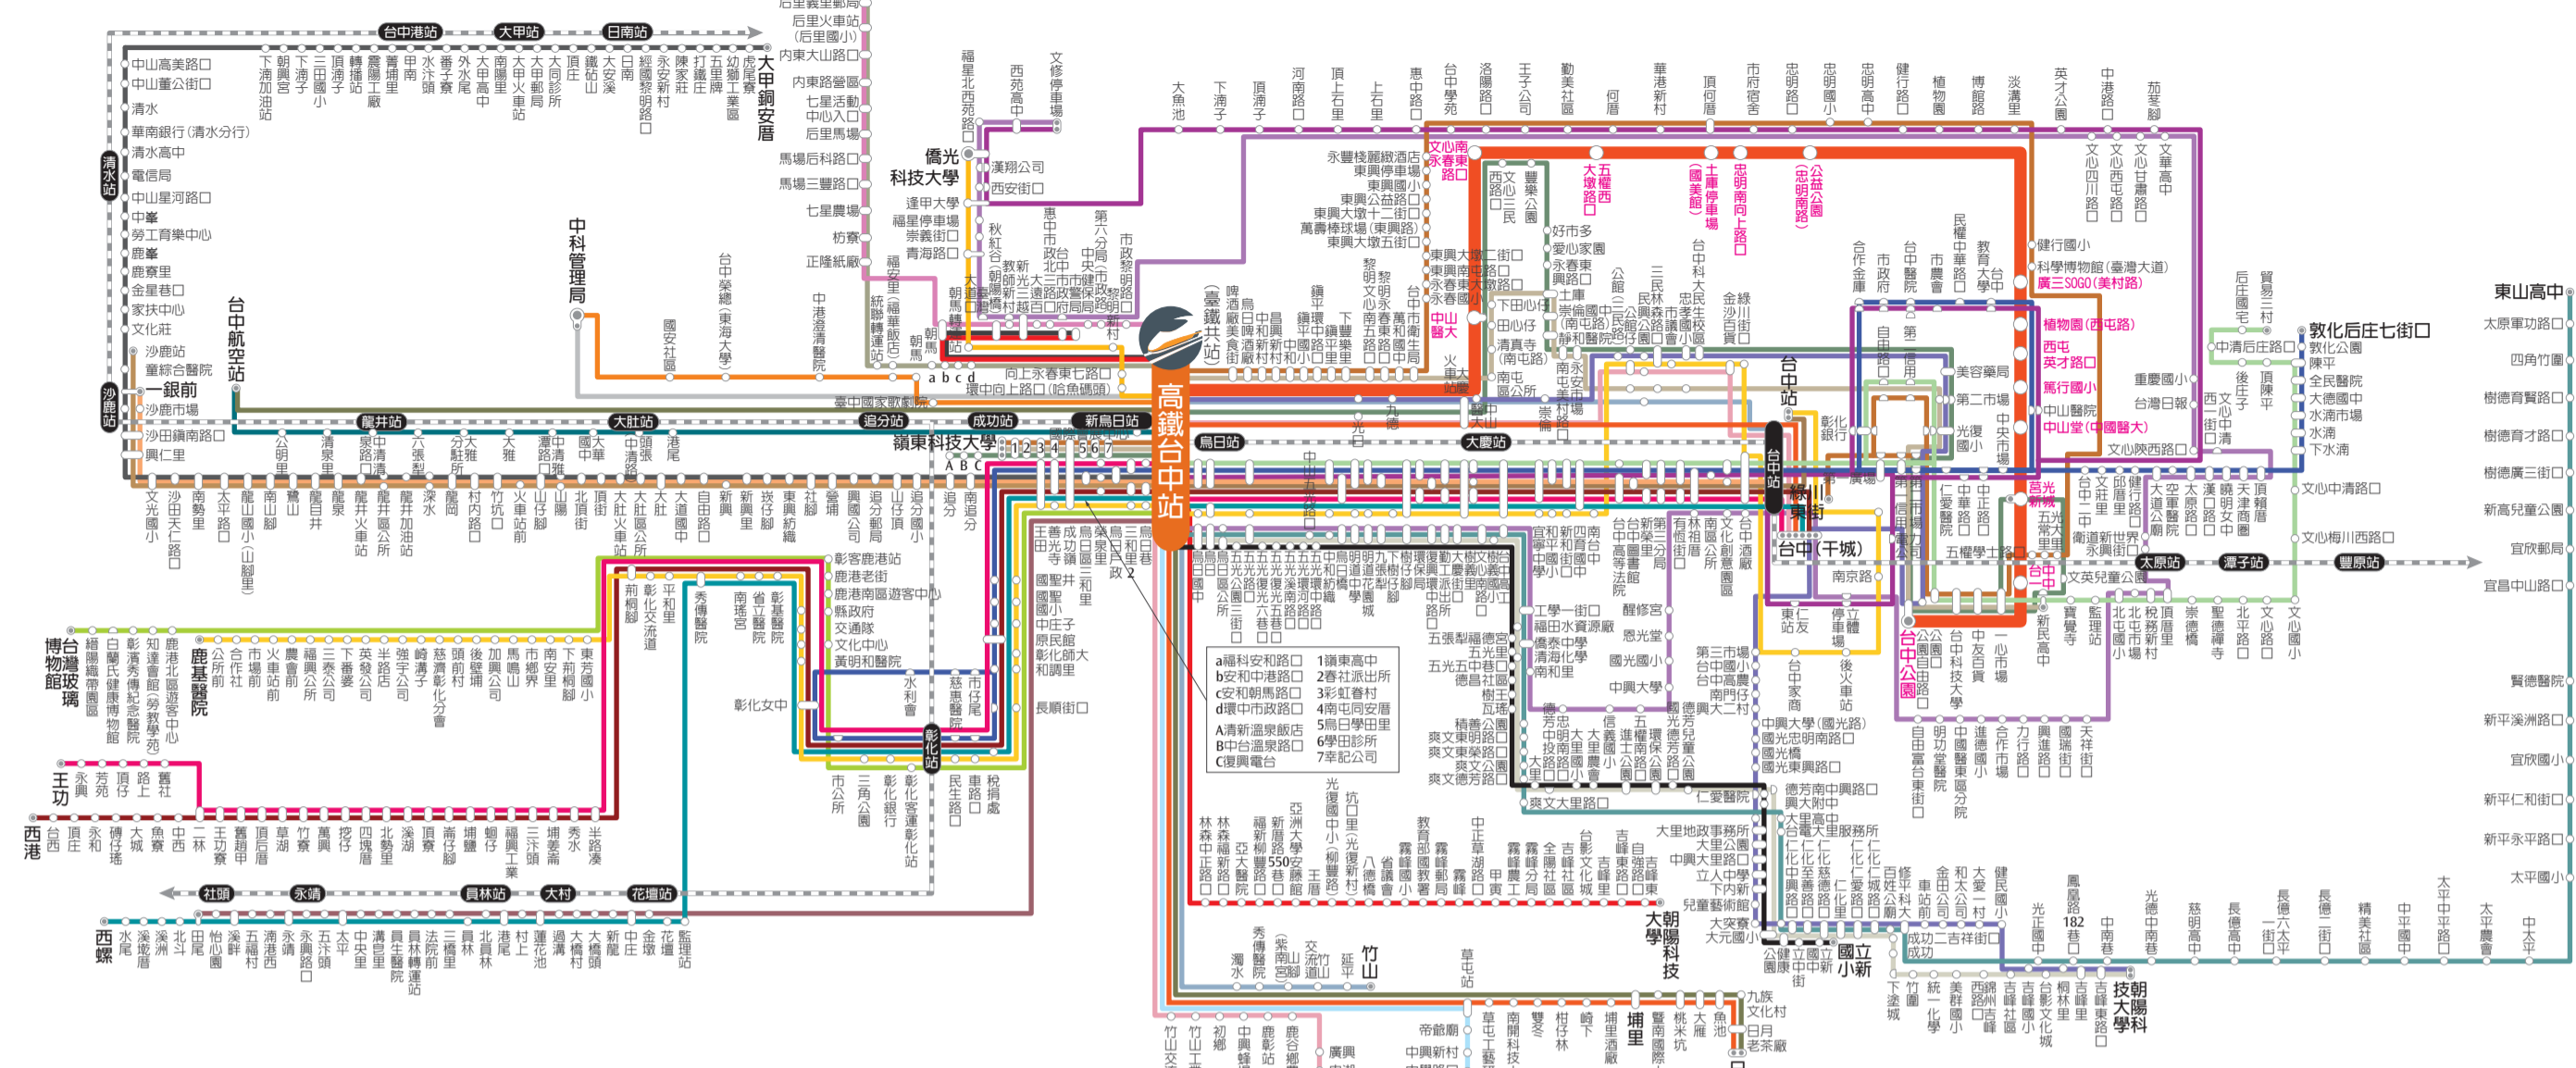

台中站
Taichung Station

台中地區示意圖

●本地圖非依比例尺繪製

客運/快捷公車資訊

- 159高麗快捷公車 高麗台中站-中國醫藥大學-台中公園
- 160高麗快捷公車 高麗台中站-龍巖轉運站-西里-龍巖樂樂
- 161高麗快捷公車 高麗台中站-東海大學-中科智慧塔
- 101水清-高麗台中站-彰化
- 102沙鹿-高麗台中站-台中火車站
- 6933台中-高麗台中站-彰化-鹿港
- 1645台中-高麗台中站-王田-沙鹿
- 4738王功-高麗台中站-台中
- 6882鹿港-高麗台中站-台中
- 6937鹿港-高麗台中站
- 6737西港-高麗台中站-台中
- 33高麗台中站-僑光科技大學
- 35高麗台中站-東山國中
- 13高麗台中站-龍巖轉運站-龍巖樂樂
- 台灣好行-鹿港線
- 台灣好行-溪頭線
- 中科旅遊巴士-中科高麗線
- 高麗
- 臺鐵
- 共同車站
- 雙邊車站
- 單邊車站
- 起迄點

高麗快捷公車時刻表

◎159高麗台中站-中國醫藥大學-台中公園

高麗台中站發車				台中公園站發車			
06:35	10:45	14:05	17:00	20:05	05:25	09:35	13:00
07:00	11:05	14:25	17:15	20:30	05:50	10:00	13:20
07:25	11:25	14:45	17:30	20:55	06:15	10:20	13:40
07:50	11:45	15:05	17:45	21:20	06:40	10:40	14:00
08:15	12:05	15:20	18:00	21:45	07:05	11:00	14:15
08:40	12:25	15:35	18:15	22:10	07:30	11:20	14:30
08:40	12:25	15:35	18:15	22:10	07:30	11:20	14:30
09:05	12:45	15:55	18:30	22:45	07:55	11:40	14:45
09:30	13:05	16:15	18:50	23:10	08:20	12:00	15:00
09:55	13:25	16:30	19:15	23:35	08:45	12:20	15:15
10:20	13:45	16:45	19:40	00:10	09:10	12:40	15:30
10:20	13:45	16:45	19:40	00:10	09:10	12:40	15:30