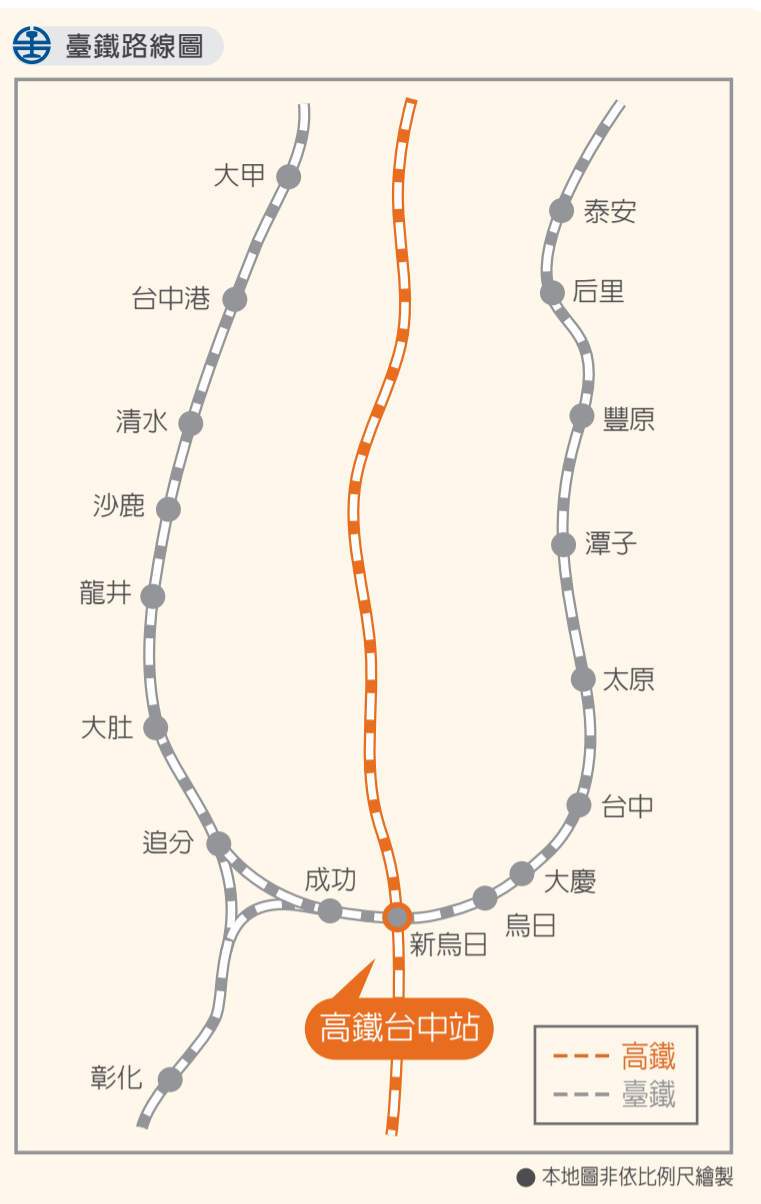

臺鐵資訊

臺鐵時刻表

往台中火車站 (潭子、豐原)			往彰化			往沙鹿、大甲				
05:20	08:46	12:58	16:50	20:45	00:13	09:53	15:00	19:00	23:35	06:24
06:09	09:05	13:35	17:06	21:16	06:13	10:09	15:28	19:17	—	08:58
06:33	09:25	14:21	17:26	22:15	06:56	10:34	16:01	19:26	—	11:18
06:37	10:07	14:35	18:10	21:52*	07:19	10:58	16:18	20:10	—	13:13
06:56	10:13*	15:02*	18:45	22:07	07:41	11:37	16:49	20:41	—	14:37
07:02*	10:36	15:08	19:04	22:32	07:50	11:55	17:12	21:12	—	17:18
07:08	11:53	15:22	19:09	23:18	08:10	12:29	17:45	21:58	—	18:03
07:22	11:35	15:52	19:45	—	08:17	12:50	17:57	22:10	—	19:11
07:48	11:49*	16:17	20:10	—	08:42	13:34	18:14	22:28	—	20:58
07:54*	11:59	16:36	20:27	—	08:50	14:01	18:25	22:54	—	21:50
08:26*	12:36	16:44*	20:36*	—	09:20	14:45	18:39	23:15	—	—

高麗快捷公車時刻表

◎159高麗台中站-中國醫藥大學-台中公園

高麗台中站發車				台中公園站發車			
06:35	10:45	14:05	17:00	20:05	05:25	09:35	13:00
07:00	11:05	14:25	17:15	20:30	05:50	10:00	13:20
07:25	11:25	14:45	17:30	20:55	06:15	10:20	13:40
07:50	11:45	15:05	17:45	21:20	06:40	10:40	14:00
08:15	12:05	15:20	18:00	21:45	07:05	11:00	14:15
08:40	12:25	15:35	18:15	22:10	07:30	11:20	14:30
08:40	12:25	15:35	18:15	22:10	07:30	11:20	14:30
09:05	12:45	15:55	18:30	22:45	07:55	11:40	14:45
09:30	13:05	16:15	18:50	23:10	08:20	12:00	15:00
09:55	13:25	16:30	19:15	23:35	08:45	12:20	15:15
10:20	13:45	16:45	19:40	00:10	09:10	12:40	15:30
10:20	13:45	16:45	19:40	00:10	09:10	12:40	15:30

統聯客運: 0800-241-560 www.ubus.com.tw
本路線總程預計約65分鐘，實際行車時間視交通狀況而定。