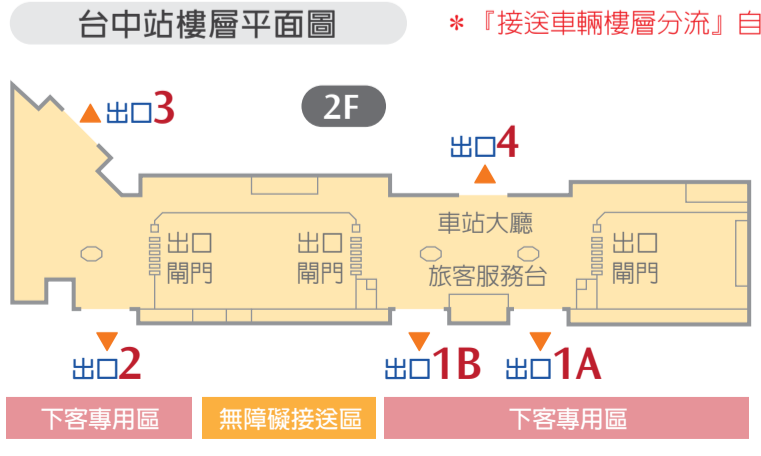

高麗快捷公車 出口6 臺鐵新烏日站 出口3 客運轉運站 出口5、6 排班計程車 出口7左側