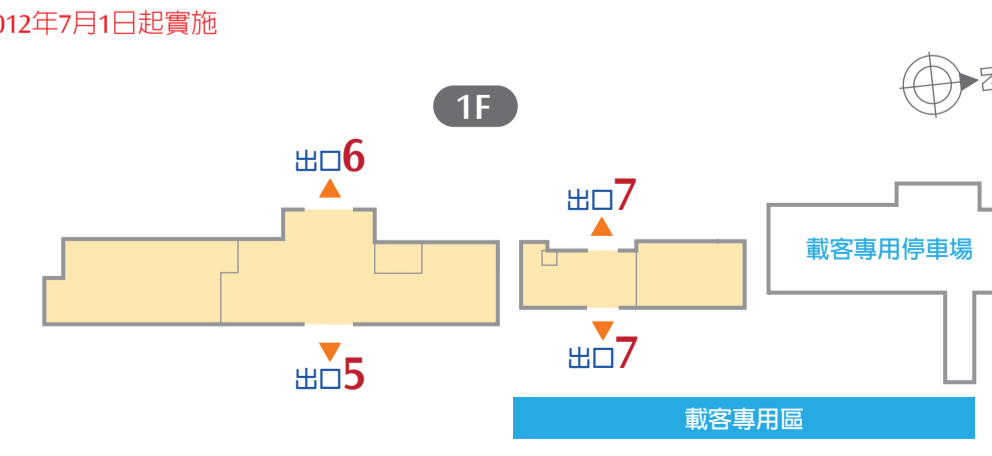

高麗快捷公車 出口6 臺鐵新烏日站 出口3 客運轉運站 出口5、6 排班計程車 出口7左側