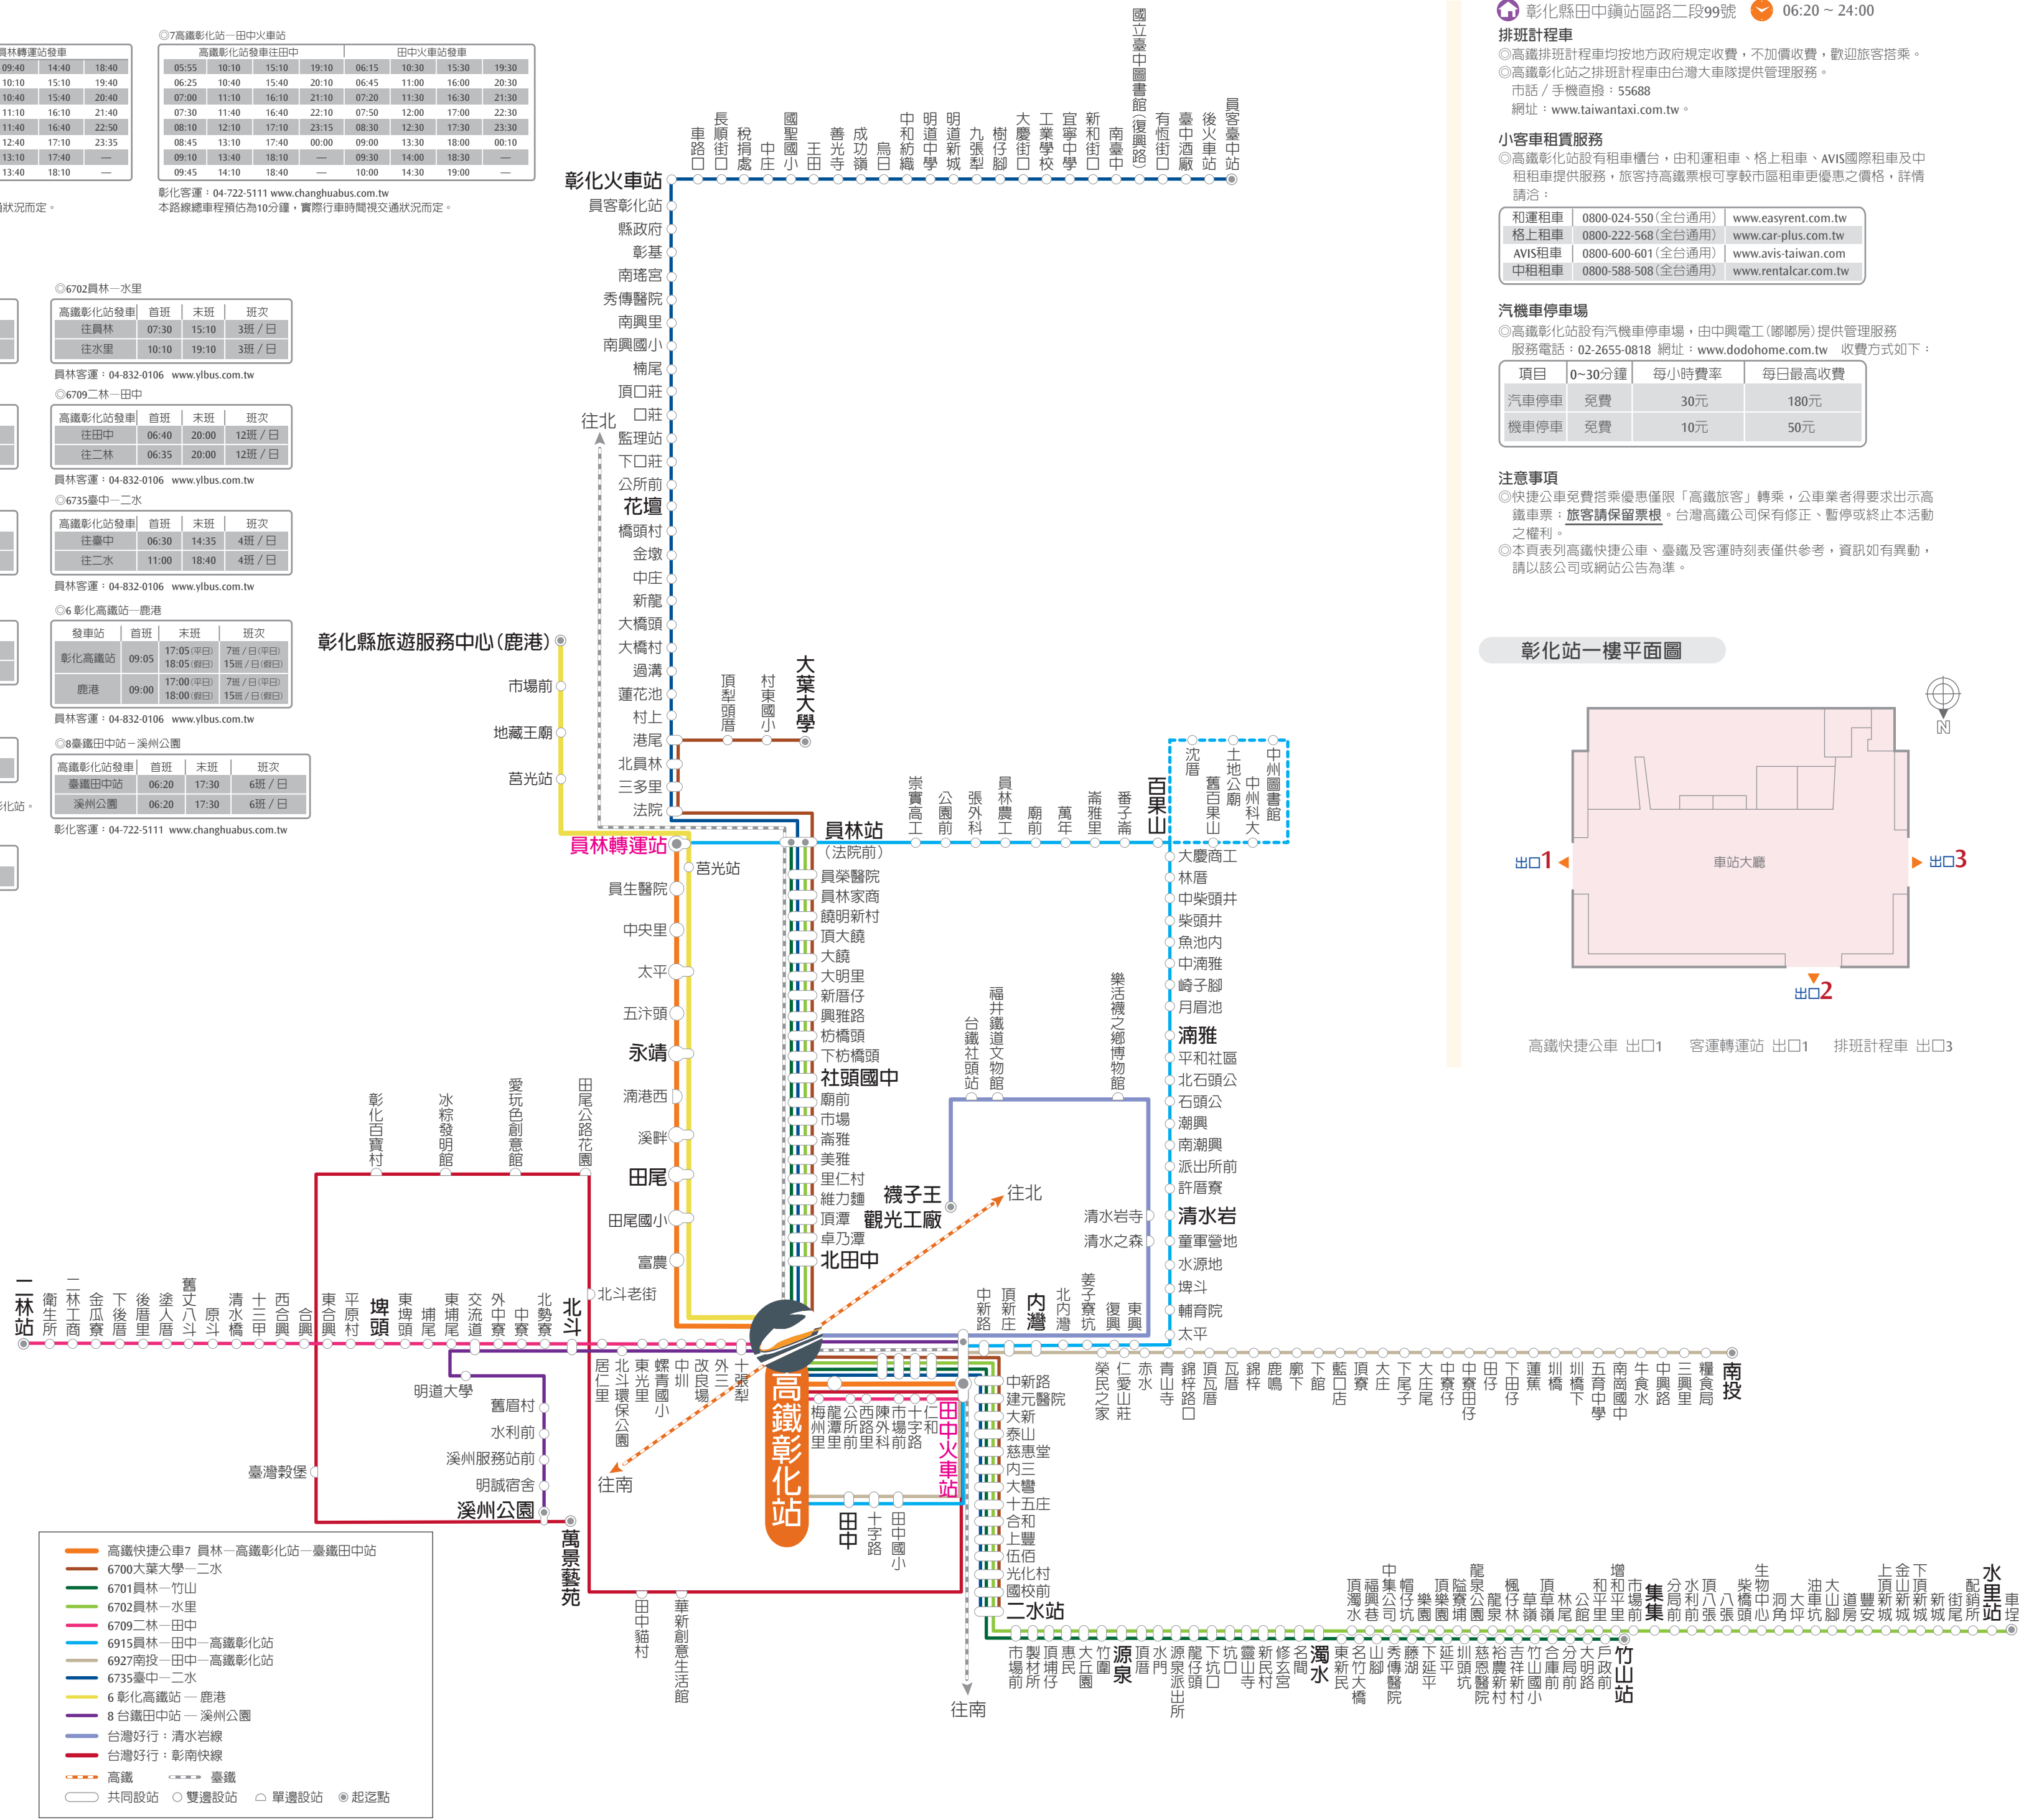

彰化縣旅遊服務中心(鹿港)

- 高鐵路快捷公車7 員林—高鐵路彰化站—臺鐵田中站
- 6700大葉大學—二水
- 6701員林—竹山
- 6702員林—水里
- 6709二林—田中
- 6915員林—田中—高鐵路彰化站
- 6927南投—田中—高鐵路彰化站
- 6735臺中—二水
- 6彰化高鐵路—鹿港
- 8 臺鐵田中站—溪州公園
- 台灣好行：清水岩線
- 台灣好行：彰南快線
- 高鐵路
- 共同設站
- 雙邊設站
- 單邊設站
- 起迄點

●本地圖非依比例尺繪製

彰化站基本資訊

彰化縣田中鎮站區路二段99號 06:20 ~ 24:00

排班計程車

◎高鐵路排班計程車均按地方政府規定收費，不加價收費，歡迎旅客搭乘。
◎高鐵路彰化站之排班計程車由台灣大車隊提供管理服務。
市話 / 手機直撥：55688
網址：www.taiwantaxi.com.tw

小客車租賃服務

◎高鐵路彰化站設有租車櫃台，由和運租車、格上租車、AVIS國際租車及中租租車提供服務，旅客持高鐵路票根可享較市區租車更優惠之價格，詳情請洽：

和運租車	0800-024-550 (全台通用)	www.easyrent.com.tw
格上租車	0800-222-568 (全台通用)	www.car-plus.com.tw
AVIS租車	0800-600-601 (全台通用)	www.avis-taiwan.com
中租租車	0800-588-508 (全台通用)	www.rentacar.com.tw

汽機車停車場

◎高鐵路彰化站設有汽機車停車場，由中興電工(嘟嘟房)提供管理服務
服務電話：02-2655-0818 網址：www.dodohome.com.tw 收費方式如下：

項目	0~30分鐘	每小時費率	每日最高收費
汽車停車	免費	30元	180元
機車停車	免費	10元	50元

注意事項

◎快捷公車免費搭乘優惠僅限「高鐵路旅客」轉乘，公車業者得要求出示高鐵路車票；**旅客請保留票根**。台灣高鐵路公司保有修正、暫停或終止本活動之權利。
◎本頁表列高鐵路快捷公車、臺鐵及客運時刻表僅供參考，資訊如有異動，請以該公司或網站公告為準。

彰化站一樓平面圖