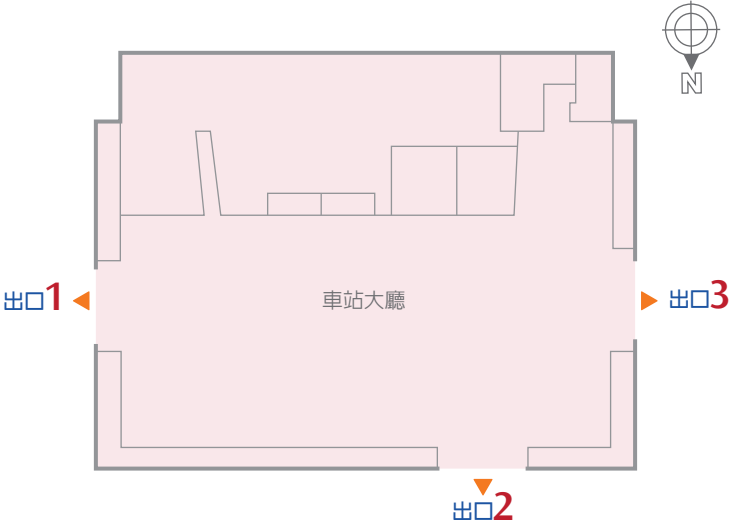

高鐵路快捷公車 出口1 客運轉運站 出口1 排班計程車 出口3