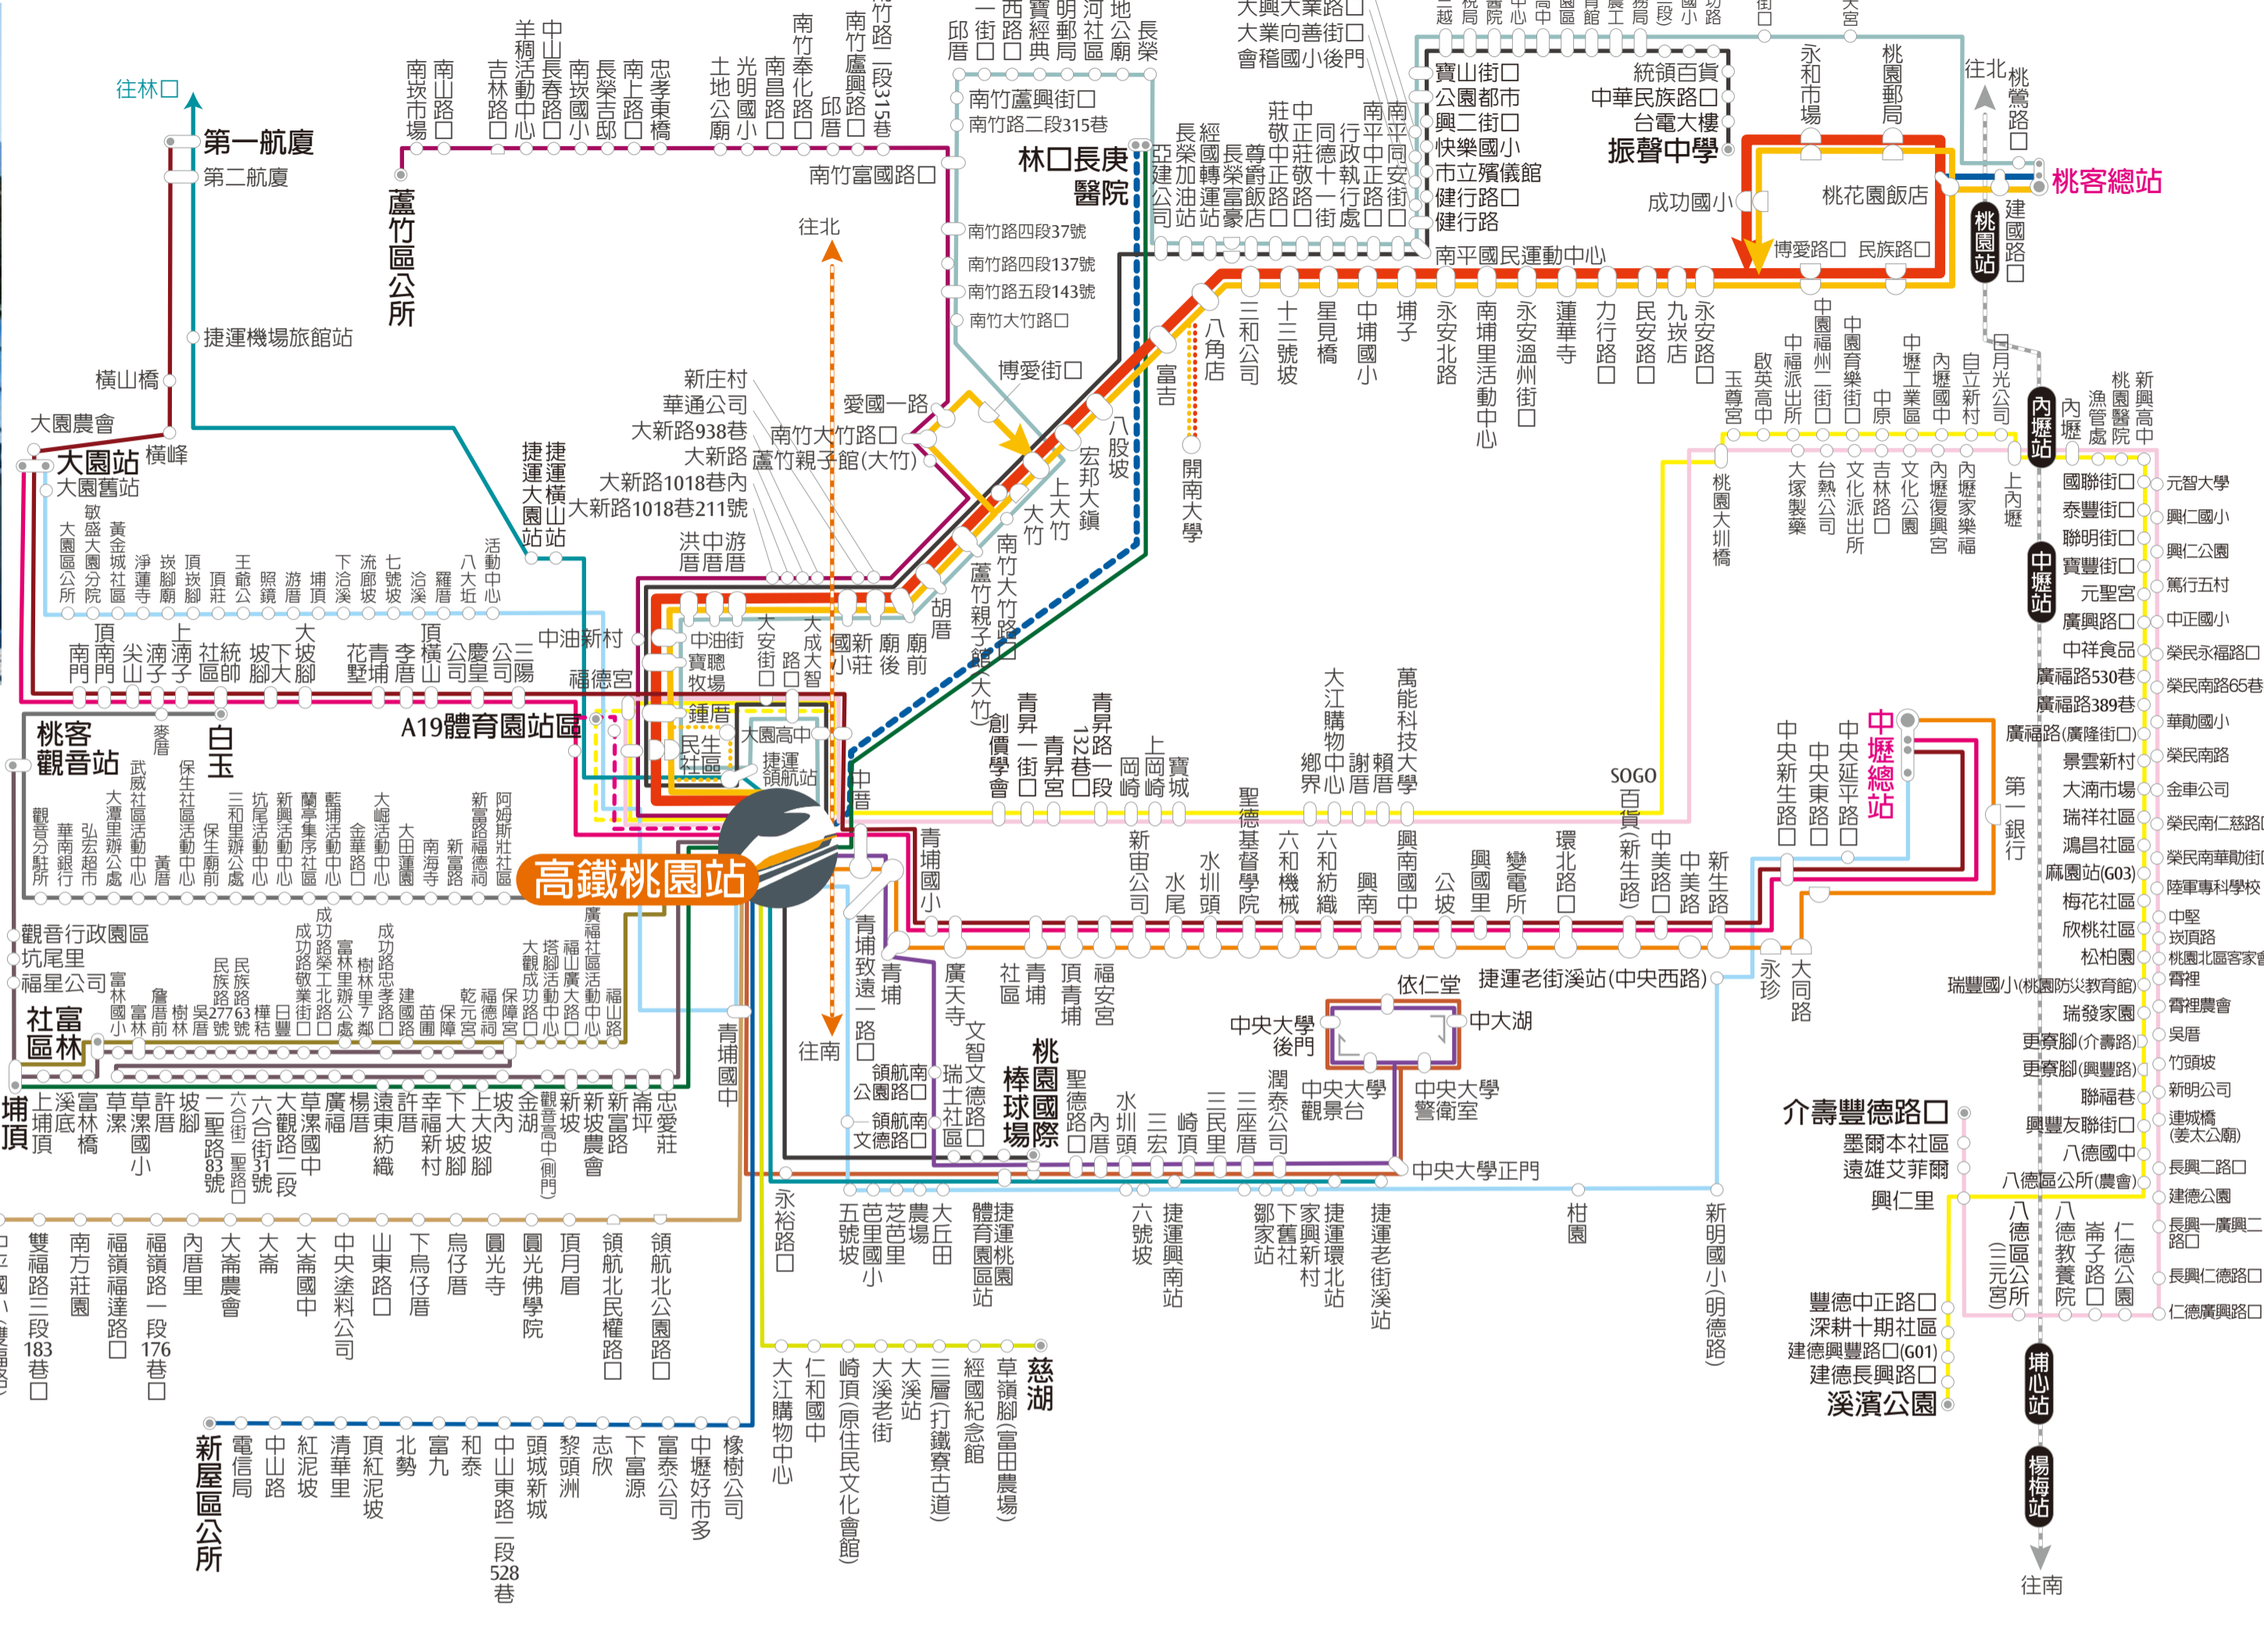

客運/快捷公車資訊

桃園站
Taoyuan Station

● 高鐵快捷公車：高鐵桃園站—桃園(直達車)	● 208高鐵桃園站—八德	● 172高鐵桃園站—中央大學	○ 共同設站	○ 單邊設站
● 206高鐵桃園站—桃園	● 5089中壢—高鐵桃園站—桃園機場	● 5081中壢-大園(經下洽溪)	○ 雙邊設站	○ 起迄點
● 170高鐵桃園站—中壢	● 5087中壢—高鐵桃園站—大園	● 302A高鐵桃園站—蘆竹區公所	○ 雙邊設站	○ 起迄點
● 707桃園國際棒球场—桃園	● 302桃園(經大竹)—高鐵桃園站	● 208A高鐵桃園站—八德	○ 雙邊設站	○ 起迄點
● L516A高鐵桃園站—桃客觀音站	● 208A 173高鐵桃園站—中央大學	● 173高鐵桃園站—中央大學	○ 雙邊設站	○ 起迄點
● 210高鐵桃園站—大崙—過溝	● 501台灣好行:大溪快線	● L605新屋區免費公車	○ 雙邊設站	○ 起迄點
			○ 雙邊設站	○ 起迄點

● 高鐵路快捷公車時刻表

高鐵路快捷公車—桃園									
高鐵路桃園站發車					桃客總站發車				
07:00	09:30	11:50	14:30	16:50	19:30	21:50	05:50	08:15	10:40
07:40	09:50	12:30	14:50	17:30	19:50	22:35	06:00	08:40	11:20
07:50	10:30	13:50	15:30	17:50	20:30	22:55	06:40	09:20	11:40
08:30	10:50	13:30	15:50	18:30	20:50	23:30	07:30	09:40	12:20
08:50	11:30	13:50	16:30	18:50	21:30	23:50	07:45	10:20	12:40
							07:50	10:40	13:00
							08:00	11:00	14:00
							08:00	11:00	14:00
							08:00	11:00	14:00

桃園客運：03-375-9370 / 03-361-8365 www.tybus.com.tw
 本路線總車程預估為45分鐘，實際行車時間視交通狀況而定。
 *車次繞駛開南大學。
 *往市區方向，沿途各站均可下車，但不可上車；往高鐵路方向於各站均可上車，但僅可於高鐵路下車。

206高鐵路桃園站—桃園									
高鐵路桃園站發車					桃客總站發車				
07:20	10:10	13:10	16:10	19:10	22:10	06:20	09:00	12:00	15:00
08:10	11:10	14:10	17:15	20:10	—	07:05	10:00	13:00	16:00
09:10	12:10	15:10	18:15	21:10	—	08:00	11:00	14:00	17:00

注意事項
 ● 高鐵路桃園線直達車快捷公車往市區方向，沿途各站均可下車但不可上車；往高鐵路方向於高鐵路前各站均可上車，但僅可於高鐵路下車。
 ● 快捷公車免費搭乘優惠僅限「高鐵路旅客」轉乘，公車業者得要求出示高鐵路車票；旅客請保留票根，台灣高鐵路公司保有修正、暫停或終止本活動之權利。
 ● 本頁表列高鐵路快捷公車及客運時刻表僅供參考，資訊如有異動，請以該公司或網站公告為準。

桃園站一樓平面圖

高鐵路快捷公車 出口5 機場巴士 出口5
 客運轉運站 出口5 排班計程車 出口4