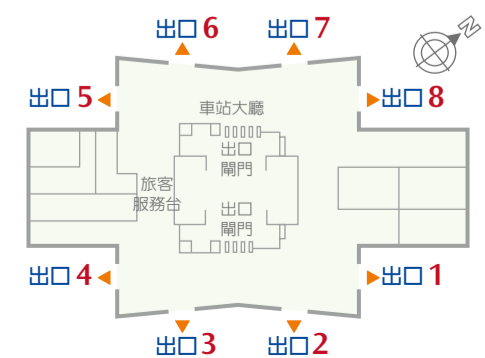

桃園站一樓平面圖

高鐵路快捷公車 出口5 機場巴士 出口5
客運轉運站 出口5 排班計程車 出口4