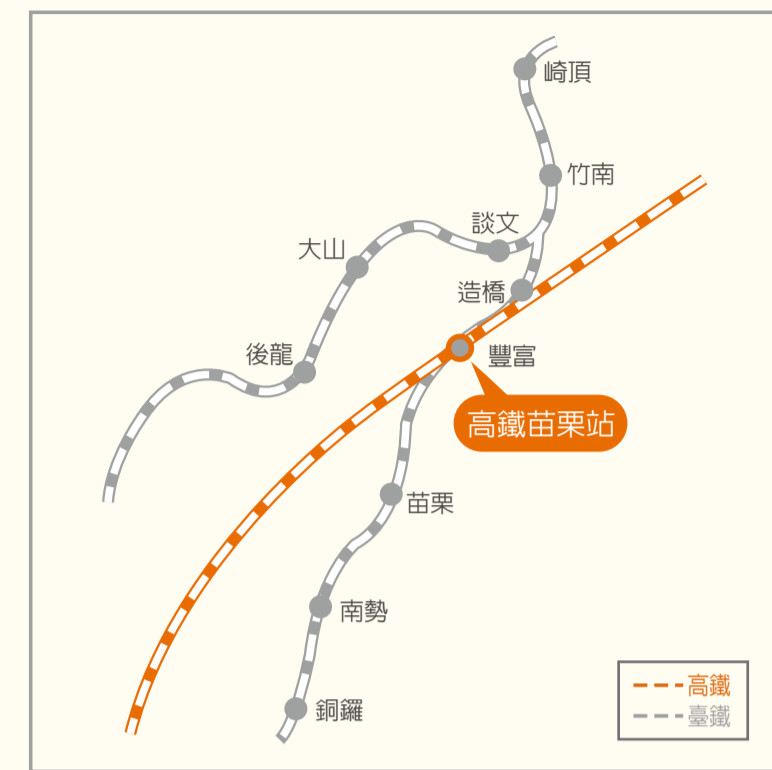

- 高鐵路線圖 101 竹南科學園區-高鐵路線圖-雪霸國家公園
- 5803 苗栗-高鐵路線圖-新竹(經竹南、頭份、造橋)
- 5807A 後龍-高鐵路線圖-新竹(經頭份)
- 5808 高鐵路線圖-苑裡(經後龍、通霄)
- 5815 高鐵路線圖-灣瓦(經五湖)
- 5816 苗栗-高鐵路線圖-外埔(經後龍)

●本地圖非依比例尺繪製

苗栗站

Miaoli Station

苗栗地區示意圖

●本地圖非依比例尺繪製

臺鐵資訊

臺鐵路線圖

臺鐵時刻表

臺鐵豐富站往苗栗苗栗站		臺鐵苗栗站往豐富站	
05:38	10:20	15:11	19:42
05:54	10:47	15:45	20:13
06:24	11:21	16:07	20:53
06:55	11:40	16:41	21:12
07:20	12:13	17:26	21:48
07:48	12:41	17:44	22:28
08:13	13:10	18:16	22:51
08:30	13:45	18:28	23:28
09:17	14:16	18:48	23:48
09:37	14:47	19:22	—