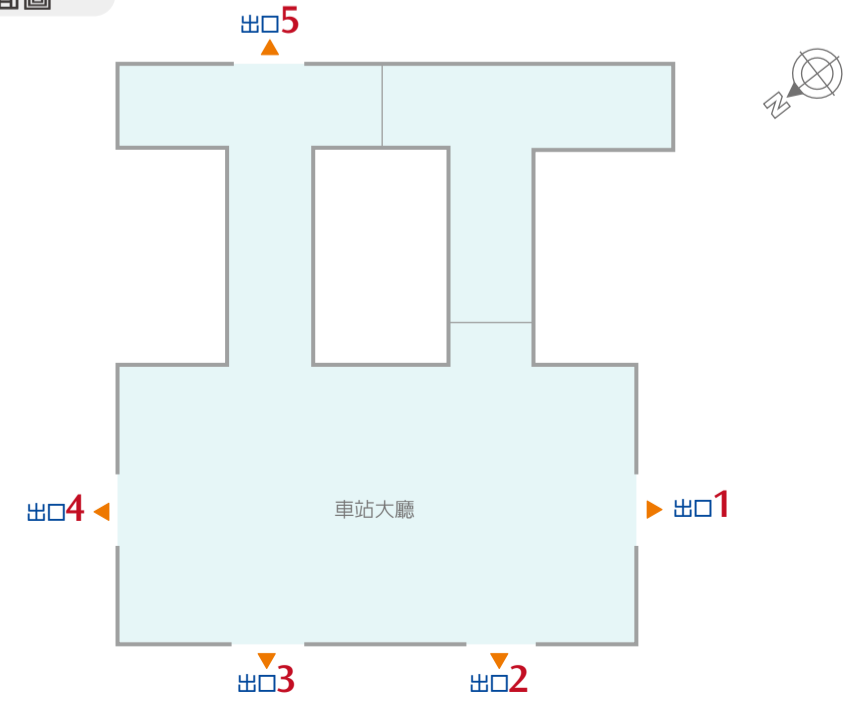

苗栗站一樓平面圖

高鐵路線圖快捷公車 出口1 客運轉運站 出口1 排班計程車 出口1 臺鐵豐富站 出口5