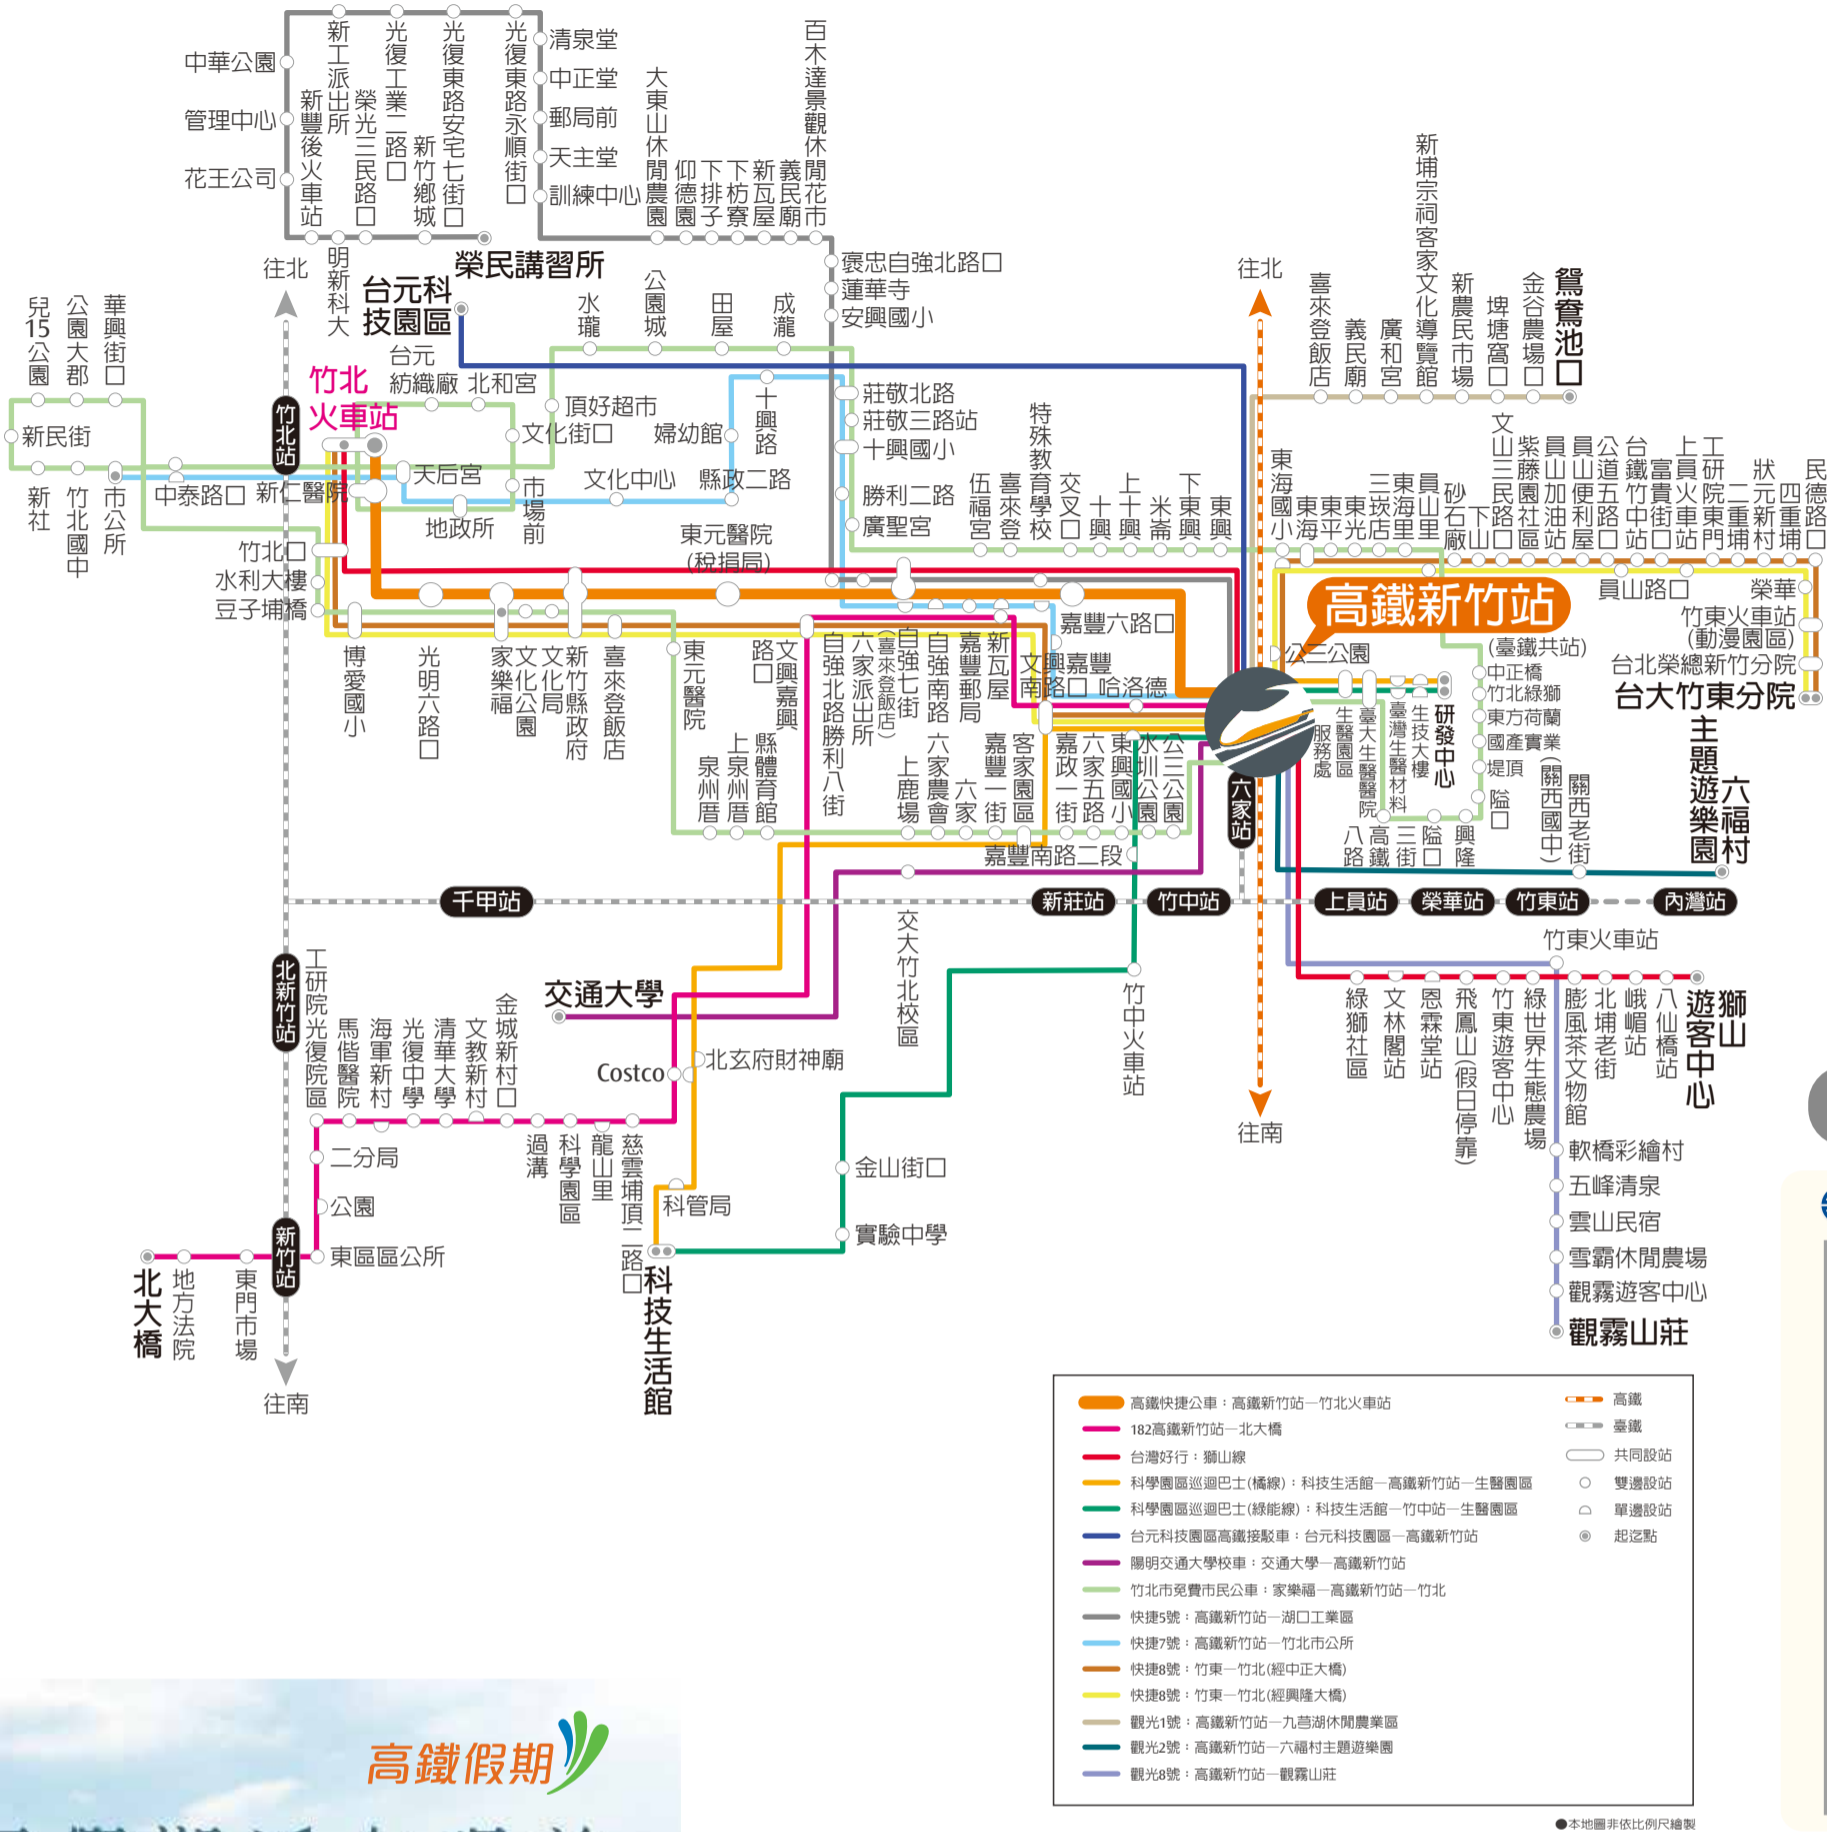

客運/快捷公車資訊

高鐵快捷公車時刻表

◎高鐵路竹站—竹北火車站

高鐵路竹站發車						竹北火車站發車							
06:50	09:40	12:20	15:00	17:20	19:40	22:00	06:00	08:50	11:30	14:10	16:30	18:50	21:00
07:15	10:00	12:40	15:20	17:40	20:00	22:10	06:20	09:10	11:50	14:30	16:50	19:00	21:10
07:45	10:20	13:00	15:40	18:00	20:10	22:20	06:50	09:30	12:10	14:50	17:00	19:10	21:20
08:00	10:40	13:20	16:00	18:10	20:20	22:30	07:10	09:50	12:30	15:10	17:20	19:30	21:30
08:20	11:00	13:40	16:20	18:30	20:40	22:40	07:30	10:10	12:50	15:30	17:40	19:50	22:10
08:40	11:20	14:00	16:40	18:50	21:00	22:50	07:50	10:30	13:10	15:50	18:00	20:10	22:20
09:00	11:40	14:20	17:00	19:10	21:20	23:00	08:10	10:50	13:30	16:10	18:20	20:30	22:30
09:20	12:00	14:40	17:20	19:30	21:40	—	08:30	11:10	13:50	16:30	18:40	20:50	—

科技之星：0800-050-550 www.yosemite-bus.com.tw
本路線總車程預占為25分鐘，實際行車時間視交通狀況而定。橘色車次逢週五及週日行駛。

客運時刻表

◎182高鐵路竹站—北大橋

發車站	首班	末班	班次
高鐵路竹站	07:15	22:30	22班/日
北大橋	06:10	21:10	22班/日

◎台元科技園區高鐵路竹站接駁車：
台元科技園區—高鐵路竹站

發車站	首班	末班	班次
台元科技園區	08:45	19:45	9班/日 (假日停駛)
高鐵路竹站	08:15	19:10	10班/日 (假日停駛)

◎科學園區巡迴巴士(橘線)：
科技生活館—高鐵路竹站—生醫園區

發車站	首班	末班	班距
科技生活館	07:00	21:05	約30-40分 (假日停駛)
生醫園區	07:02	21:15	約30-40分 (假日停駛)

◎科學園區巡迴巴士(綠線)：
科技生活館—竹中站—生醫園區

發車站	首班	末班	班距
科技生活館	06:30	20:15	約15-40分 (假日停駛)
生醫園區	07:00	21:27	約15-40分 (假日停駛)

◎竹東—竹北(經中正大橋)

發車站	首班	末班	班距
台大竹東分院	06:00	18:00/平日 19:00/假日	約60分
竹北火車站	06:30	18:30/平日 19:30/假日	約60分

◎竹東—竹北(經興隆大橋)

發車站	首班	末班	班距
台大竹東分院	06:30	19:50	約60分
竹北火車站	06:00	19:00	約60分

◎台灣好行：獅山線

發車站	首班	末班	班距
高鐵路竹站 往竹北	10:26	17:56	60-120分
高鐵路竹站 往獅山	08:25	15:23	60-120分

臺鐵資訊

臺鐵路線圖

臺鐵時刻表

●本地圖非依比例尺繪製

先放空再放鬆 美好假期近在眼前
高鐵路竹提供優質行程，無需規劃就能輕鬆出發

新竹站基本資訊

◎新竹縣竹北市高鐵路7路6號
06:15~23:45

排班計程車
◎高鐵路竹站計程車均按地方政府規定收費，不加價收費，歡迎旅客搭乘。
◎高鐵路竹站之排班計程車由大都會計程車提供管理服務。市話/手機直撥：55178 網址：www.mtaxi.com.tw