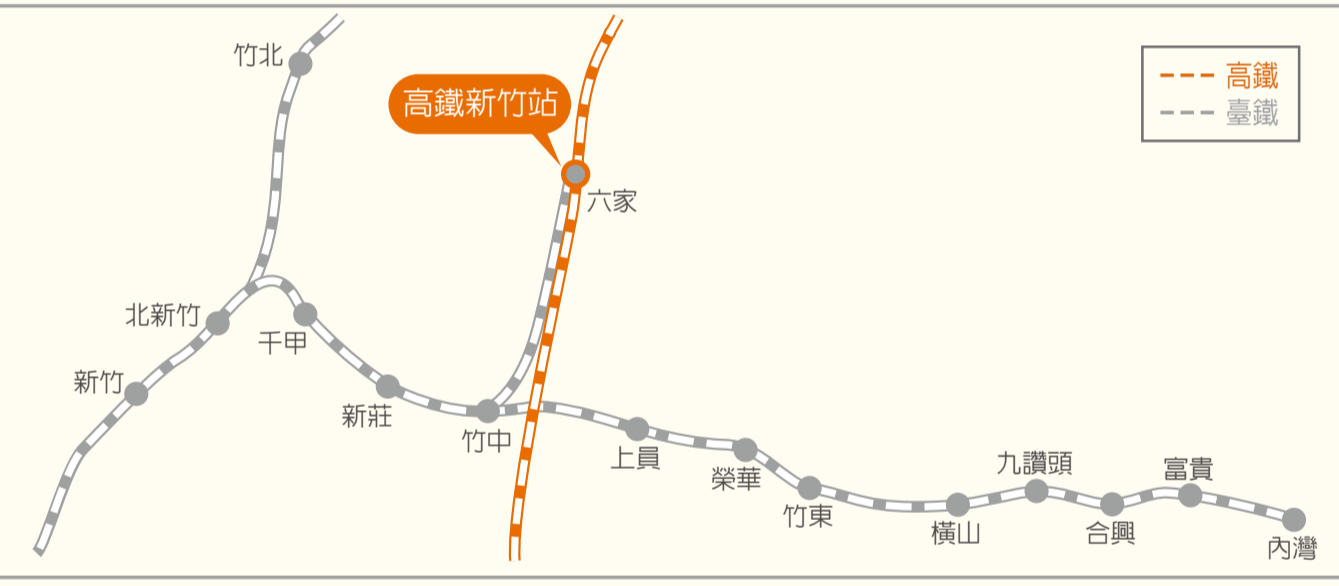

客運/快捷公車資訊

高鐵快捷公車時刻表

◎高鐵路竹站—竹北火車站

高鐵路竹站發車						竹北火車站發車							
06:50	09:40	12:20	15:00	17:20	19:40	22:00	06:00	08:50	11:30	14:10	16:30	18:50	21:00
07:15	10:00	12:40	15:20	17:40	20:00	22:10	06:20	09:10	11:50	14:30	16:50	19:00	21:10
07:45	10:20	13:00	15:40	18:00	20:10	22:20	06:50	09:30	12:10	14:50	17:00	19:10	21:20
08:00	10:40	13:20	16:00	18:10	20:20	22:30	07:10	09:50	12:30	15:10	17:20	19:30	21:30
08:20	11:00	13:40	16:20	18:30	20:40	22:40	07:30	10:10	12:50	15:30	17:40	19:50	22:10
08:40	11:20	14:00	16:40	18:50	21:00	22:50	07:50	10:30	13:10	15:50	18:00	20:10	22:20
09:00	11:40	14:20	17:00	19:10	21:20	23:00	08:10	10:50	13:30	16:10	18:20	20:30	22:30
09:20	12:00	14:40	17:20	19:30	21:40	—	08:30	11:10	13:50	16:30	18:40	20:50	—

科技之星：0800-050-550 www.yosemite-bus.com.tw
本路線總車程預占為25分鐘，實際行車時間視交通狀況而定。橘色車次逢週五及週日行駛。

客運時刻表

◎182高鐵路竹站—北大橋

發車站	首班	末班	班次
高鐵路竹站	07:15	22:30	22班/日
北大橋	06:10	21:10	22班/日

◎台元科技園區高鐵路竹站接駁車：
台元科技園區—高鐵路竹站

發車站	首班	末班	班次
台元科技園區	08:45	19:45	9班/日 (假日停駛)
高鐵路竹站	08:15	19:10	10班/日 (假日停駛)

◎科學園區巡迴巴士(橘線)：
科技生活館—高鐵路竹站—生醫園區

發車站	首班	末班	班距
科技生活館	07:00	21:05	約30-40分 (假日停駛)
生醫園區	07:02	21:15	約30-40分 (假日停駛)

◎科學園區巡迴巴士(綠線)：
科技生活館—竹中站—生醫園區

發車站	首班	末班	班距
科技生活館	06:30	20:15	約15-40分 (假日停駛)
生醫園區	07:00	21:27	約15-40分 (假日停駛)

◎竹東—竹北(經中正大橋)

發車站	首班	末班	班距
台大竹東分院	06:00	18:00/平日 19:00/假日	約60分
竹北火車站	06:30	18:30/平日 19:30/假日	約60分

◎竹東—竹北(經興隆大橋)

發車站	首班	末班	班距
台大竹東分院	06:30	19:50	約60分
竹北火車站	06:00	19:00	約60分

◎台灣好行：獅山線

發車站	首班	末班	班距
高鐵路竹站 往竹北	10:26	17:56	60-120分
高鐵路竹站 往獅山	08:25	15:23	60-120分

臺鐵資訊

臺鐵路線圖

臺鐵時刻表

●本地圖非依比例尺繪製

先放空再放鬆 美好假期近在眼前
高鐵路竹提供優質行程，無需規劃就能輕鬆出發

新竹站基本資訊

◎新竹縣竹北市高鐵路7路6號
06:15~23:45

排班計程車
◎高鐵路竹站計程車均按地方政府規定收費，不加價收費，歡迎旅客搭乘。
◎高鐵路竹站之排班計程車由大都會計程車提供管理服務。市話/手機直撥：55178 網址：www.mtaxi.com.tw