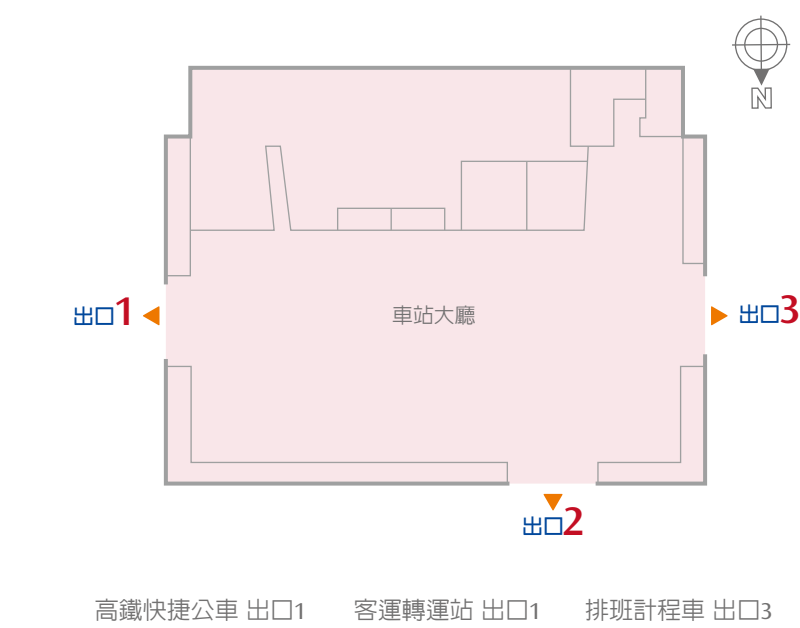

彰化站一樓平面圖

高鐵路快捷公車 出口1 客運轉運站 出口1 排班計程車 出口3